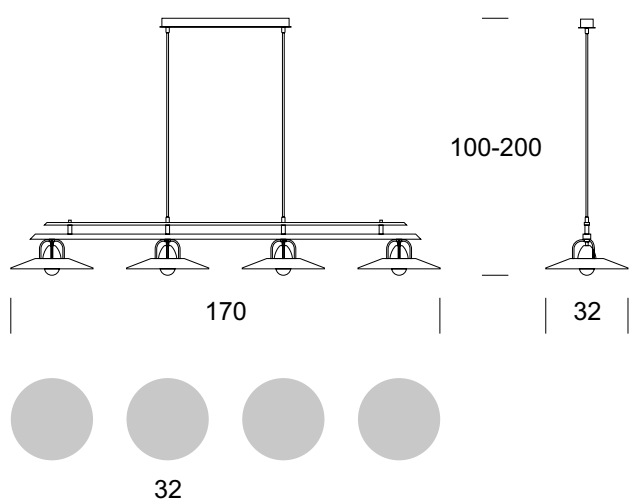

## LAMPA SUFITOWA CASINO 4