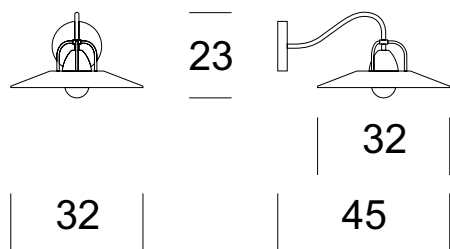

ELMARCO
ŚWIATŁO W DOBREJ FORMIE

ELMARCO Technika Świetlna Sp. z o.o. Sp. K.
Ul. Krzemowa 7, 81-577 Gdynia,
tel. (58) 552 84 27

KINKIET CASINO BIS 1

25

Dane oprawy

Zalecane źródła światła

OPIS PRODUKTU

Lampy z serii CASINO wykonane są z metalu w kolorze patynowym, czarnym lub złotym w stylu ART-DECO. Polecamy do przestrzeni publicznych, klubów, stylowych restauracji itp.

DANE TECHNICZNE

Liczba źródeł światła	1
Napięcie	230 V
Źródło światła	Zalecane: 1x E-27
Optyka	S
Barwa	-
Klasa ochrony - wybór	I
Stopień ochronności	IP20
CE	Tak
Montaż	Do ściany

MATERIAŁ - WYKOŃCZENIE - WARIANTY

Materiał korpusu	Metal
Kolor metalu	Czarny Patyna Złoty

Załączanie	Włącznik w ścianie
------------	--------------------

LOGISTYKA

Opakowanie	karton zbiorczy wg/zamówienia karton indywidualny
Waga	max. 1 kg