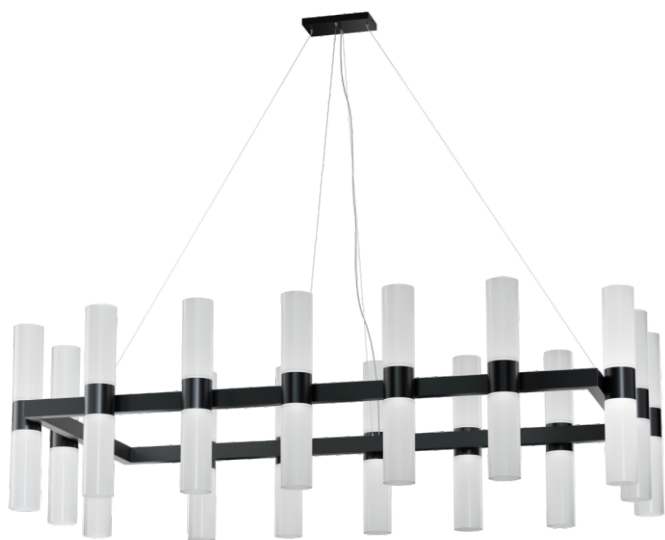

## ŻYRANDOL CARLO BIS 16 UP/DOWN

Dane oprawy

Zalecane źródła światła

### OPIS PRODUKTU

Oprawy CARLO cechuje nowoczesny wygląd. LAMPY przeznaczone są do oświetlania dużych i wysokich reprezentacyjnych wnętrz, np. kościołów, zamków, rezydencji, sal ratuszowych, sal konferencyjnych. Żyrandol wyposażony jest w podwójne źródła światła, z których jedno skierowane są w dół, drugie w górę. Konstrukcja wykonana z polerowanego lub szlifowanego aluminium, klosze ze szkła opal mat. Połączenie różnie wykończonych powierzchni daje przyjemny efekt.

### DANE TECHNICZNE

Liczba źródeł światła	32
Napięcie	230 V
Źródło światła / moc	Zalecane: 32 x 7,5 W LED
Optyka	<b>S</b>
Barwa	-
Klasa ochrony - wybór	<b>I</b>
Stopień ochronności	IP20
CE $\nabla$ $\oplus$	Tak
Montaż	Na sufit

### MATERIAŁ - WYKOŃCZENIE - WARIANTY

Materiał korpusu	Metal
Kolor metalu	 <b>Inox</b>  <b>Chrom</b>  <b>Czarny</b>
Materiał klosza	Szkło
	 <b>Opal mat</b>
Załączanie	Włącznik w ścianie