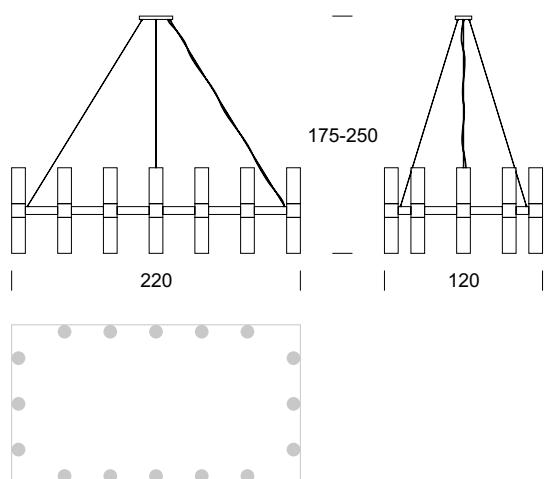

## ŻYRANDOL CARLO BIS 16 UP/DOWN

Dane oprawy

Zalecane źródła światła

### OPIS PRODUKTU

Oprawy CARLO cechuje nowoczesny wygląd. LAMPY przeznaczone są do oświetlania dużych i wysokich reprezentacyjnych wnętrz, np. kościołów, zamków, rezydencji, sal ratuszowych, sal konferencyjnych. Żyrandol wyposażony jest w podwójne źródła światła, z których jedno skierowane są w dół, drugie w górę. Konstrukcja wykonana z polerowanego lub szlifowanego aluminium, klosze ze szkła opal mat. Połączenie różnie wykończonych powierzchni daje przyjemny efekt.

### DANE TECHNICZNE

Liczba źródeł światła	32
Napięcie	230 V
Źródło światła / moc	Zalecane: 32 x 7,5 W LED
Optyka	<b>S</b>
Barwa	-
Klasa ochrony - wybór	<b>I</b>
Stopień ochronności	IP20
CE $\nabla$ $\oplus$	Tak
Montaż	Na sufit