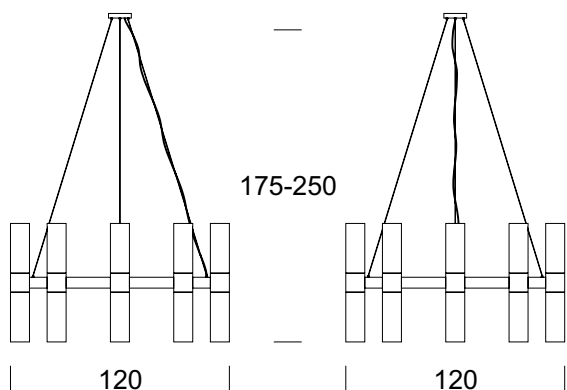

LOGISTYKA

Opakowanie	karton zbiorczy wg/zamówienia karton indywidualny