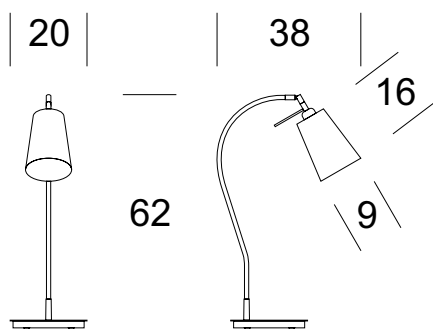

ELMARCO
ŚWIATŁO W DOBREJ FORMIE

ELMARCO Technika Świetlna Sp. z o.o. Sp. K.
Ul. Krzemowa 7, 81-577 Gdynia,
tel. (58) 552 84 27

LAMPA GABINETOWA CAPRICORN

12

Dane oprawy

Zalecane źródła światła

OPIS PRODUKTU

Lampa CAPRICORN jest oryginalną propozycją pasującą do domów i hoteli. Wyjątkowy kształt nadaje jej wyjątkowy charakter.

DANE TECHNICZNE

Liczba źródeł światła	1
Napięcie	230 V
Źródło światła	Zalecane: 1x E-14
Optyka	S
Barwa	-
Klasa ochrony - wybór	I
Stopień ochronności	IP20
CE	Tak
Montaż	-

MATERIAŁ - WYKOŃCZENIE - WARIANTY

Materiał korpusu	Metal
Kolor metalu	Inox Chrom
Materiał abażura	Tkanina syntetyczna / PCV Biały

Załączanie	Włącznik w podstawie

LOGISTYKA

Opakowanie	karton zbiorczy wg/zamówienia karton indywidualny
Waga	max. 1 kg