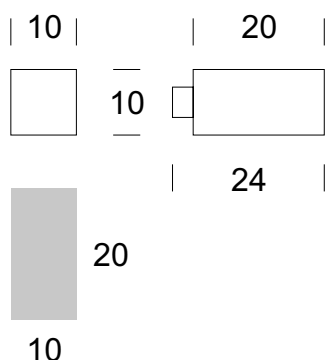

## KINKIET BRIK A 2 D

Dane oprawy

Zalecane źródła światła