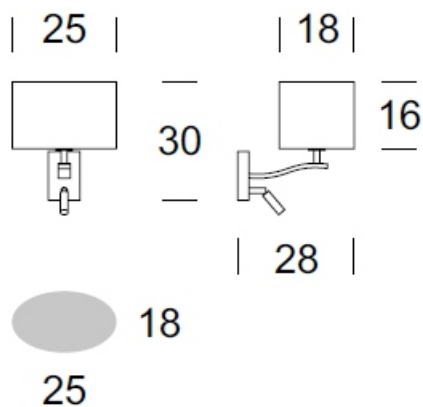

## KINKIET LED LILU BRANDY

Dane oprawy

Zalecane źródła światła

### DANE TECHNICZNE

Liczba źródeł światła	2
Napięcie	230 V
Źródło światła	Zalecane: 1x E-27 + 1x 1,2 W LED (incl.)
Optyka	<b>S</b>
Barwa	-
Klasa ochrony - wybór	<b>I</b>
Stopień ochronności	IP20
CE $\nabla$ $\oplus$	Tak
Montaż	Do ściany