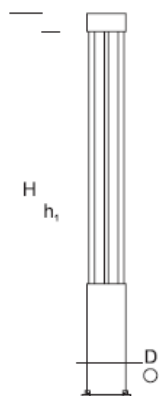

ELMARCO
ŚWIATŁO W DOBREJ FORMIE

ELMARCO Technika Świetlna Sp. z o.o. Sp. K.
Ul. Krzemowa 7, 81-577 Gdynia,
tel. (58) 552 84 27

Latarnia Parkowa **BOVER O 3,0 COB**

OPTYKA

„S”

OPIS SZCZEGÓŁOWY

INDEX	NAZWA NAME	WYMIARY / DIMENSIONS (cm)		ŹRÓDŁO ŚWIATŁA / SOURCE OF LIGHT			OPRAWA / FIXTURE			FUNDAMENT FOUNDATION
		H/h ₁	D	W	lm	lm / W	W	lm	lm / W	
190-1111-300020	BOVER O LP 3,0 COB	300/295/-	20	23,5	4070	173	26	3120	120	FBK-90/18

Dane dla: Ra > 80, 4000K, 700mA. Źródło światła i osprzęt sterujący zintegrowane, wymiana tylko przez serwis producenta.

OPIS PRODUKTU

Nowoczesna latarnia LED, której kolumnę stanowią trzy aluminiowe profile, łączące dolną cylindryczną część z górnym pierścieniem, w którym umieszczone jest szczelne źródło światła LED.

WYSOKOŚĆ: 3 m

DANE TECHNICZNE

Napięcie	230 V
Moc źródła / oprawy	Zalecane: Zintegrowane 26 W/3120 lm
Żywotność	70.000 h LB 80/20
Optyka	S
Temp. otoczenia	-30 ÷ +45
Barwa	4000 3000 *
Stopień ochrony	IP65
Klasa ochronności	I II *
CE	Tak

*wybór

DANE MECHANICZNE

Fundament	FBK-90/18								
Materiał kolumny/korpus	Aluminium								
Klosz	Płytką PMMA								
Kolor metalu	<table border="0"> <tr> <td></td> <td>Biały 9003</td> </tr> <tr> <td></td> <td>Szary 7043</td> </tr> <tr> <td></td> <td>Grafitowy 7016</td> </tr> <tr> <td></td> <td>Czarny 9005</td> </tr> </table>		Biały 9003		Szary 7043		Grafitowy 7016		Czarny 9005
	Biały 9003								
	Szary 7043								
	Grafitowy 7016								
	Czarny 9005								
	RAL*								