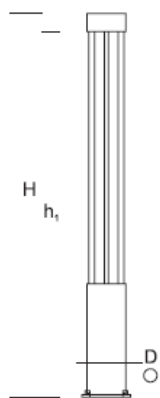

ELMARCO
ŚWIATŁO W DOBREJ FORMIE

ELMARCO Technika Świetlna Sp. z o.o. Sp. K.
Ul. Krzemowa 7, 81-577 Gdynia,
tel. (58) 552 84 27

Lampa Ogrodowa **BOVER O 1,2 COB**

OPTYKA

„S”

OPIS SZCZEGÓŁOWY

INDEX	NAZWA NAME	WYMIARY / DIMENSIONS (cm)		ŹRÓDŁO ŚWIATŁA / SOURCE OF LIGHT			OPRAWA / FIXTURE			FUNDAMENT FOUNDATION
		H/h ₁	D	W	lm	lm / W	W	lm	lm / W	
172-00..-000157	BOVER O LO 1,2 COB	120/115/-	18	6,5	1440	180	8,5	960	120	FBO-50/9

Dane dla: Ra > 80, 4000K, 700mA. Źródło światła i osprzęt sterujący zintegrowany, wymiana tylko przez serwis producenta.

OPIS PRODUKTU

Nowoczesna latarnia LED, której kolumnę stanowią trzy aluminiowe profile, łączące dolną cylindryczną część z górnym pierścieniem, w którym umieszczone jest szczelne źródło światła LED.

WYSOKOŚĆ: 1,2 m

DANE TECHNICZNE

Napięcie	230 V
Moc źródła / oprawy	Zalecane: Zintegrowane 8,5 W/960 lm
Żywotność	70.000 h LB 80/20
Optyka	S
Temp. otoczenia	-30 ÷ +45
Barwa	4000 3000 *
Stopień ochrony	IP65
Klasa ochronności	I II *
CE	Tak

*wybór

DANE MECHANICZNE

Fundament	FBO-50/9										
Materiał kolumny/korpus	Aluminium										
Klosz	Płytki PMMA										
Kolor metalu	<table border="0"> <tr> <td></td> <td>Biały 9003</td> </tr> <tr> <td></td> <td>Szary 7043</td> </tr> <tr> <td></td> <td>Grafitowy 7016</td> </tr> <tr> <td></td> <td>Czarny 9005</td> </tr> <tr> <td colspan="2" style="text-align: center;">RAL*</td> </tr> </table>		Biały 9003		Szary 7043		Grafitowy 7016		Czarny 9005	RAL*	
	Biały 9003										
	Szary 7043										
	Grafitowy 7016										
	Czarny 9005										
RAL*											