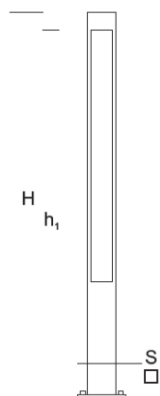

ELMARCO
ŚWIATŁO W DOBREJ FORMIE

ELMARCO Technika Świetlna Sp. z o.o. Sp. K.
Ul. Krzemowa 7, 81-577 Gdynia,
tel. (58) 552 84 27

Lampa Ogrodowa **BOVER K 1,2 COB**

OPTYKA

„S”

OPIS SZCZEGÓŁOWY

INDEX	NAZWA NAME	WYMIARY / DIMENSIONS (cm)		ŹRÓDŁO ŚWIATŁA / SOURCE OF LIGHT			OPRAWA / FIXTURE			FUNDAMENT FOUNDATION
		H/h ₁	S	W	lm	lm / W	W	lm	lm / W	
172-00..-000084	BOVER K LO 1,2 COB	120/115	15x15	6,5	1200	180	8	960	120	FBO-50/9

Dane dla: Ra > 80, 4000K, 700mA. Źródło światła i osprzęt sterujący zintegrowany, wymiana tylko przez serwis producenta.

OPIS PRODUKTU

Nowoczesna latarnia LED o przekroju kwadratowym. Kolumnę stanowią aluminiowe profile połączone ze sobą. W górnej części komorę osprzętu zamyka płyta, do której od zewnętrznej strony zamontowany jest szczelny moduł LED z soczewką. Możliwość zamontowania gniazda wtyk IP 54.

WYSOKOŚĆ: 1,2 m

DANE TECHNICZNE

Napięcie	230 V
Moc źródła / oprawy	Zalecane: Zintegrowane 8 W/960 lm
Żywotność	70.000 h LB 80/20
Optyka	S
Temp. otoczenia	-30 ÷ +45
Barwa	4000 3000 *
Stopień ochrony	IP65
Klasa ochronności	I II *
CE	Tak

*wybór

DANE MECHANICZNE

Fundament	FBO-50/9										
Materiał kolumny/korpus	Aluminium										
Klosz	Płytką PMMA										
Kolor metalu	<table border="0"> <tr> <td></td> <td>Biały 9003</td> </tr> <tr> <td></td> <td>Szary 7043</td> </tr> <tr> <td></td> <td>Grafitowy 7016</td> </tr> <tr> <td></td> <td>Czarny 9005</td> </tr> <tr> <td colspan="2" style="text-align: center;">RAL*</td> </tr> </table>		Biały 9003		Szary 7043		Grafitowy 7016		Czarny 9005	RAL*	
	Biały 9003										
	Szary 7043										
	Grafitowy 7016										
	Czarny 9005										
RAL*											