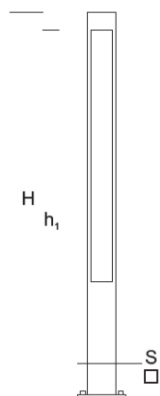

## Lampa Ogrodowa **BOVER K 0,6 COB**

### OPIS SZCZEGÓŁOWY

INDEX	NAZWA NAME	WYMIARY / DIMENSIONS (cm)		ŹRÓDŁO ŚWIATŁA / SOURCE OF LIGHT			OPRAWA / FIXTURE			FUNDAMENT FOUNDATION
		H/h <sub>1</sub>	S	W	lm	lm / W	W	lm	lm / W	
172-00..-000155	BOVER K LO 0,6 COB	60/55	15x15	6,5	1200	180	8	960	120	FBO-35/9

### OPIS PRODUKTU

Nowoczesna latarnia LED o przekroju kwadratowym. Kolumnę stanowią aluminiowe profile połączone ze sobą. W górnej części komorę osprzętu zamyka płyta, do której od zewnętrznej strony zamontowany jest szczelny moduł LED z soczewką. Możliwość zamontowania gniazda wtyk IP 54.

WYSOKOŚĆ: 0,6 m