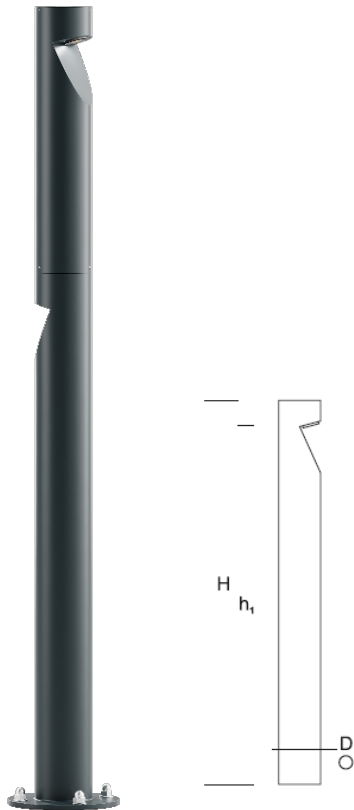

ELMARCO
ŚWIATŁO W DOBREJ FORMIE

ELMARCO Technika Świetlna Sp. z o.o. Sp. K.
Ul. Krzemowa 7, 81-577 Gdynia,
tel. (58) 552 84 27

Lampa Ogrodowa **BOLUX 1,8 (1,2/0,6)**

Kierunki światła do wyboru
Light angle – a variety of options

OPIS SZCZEGÓŁOWY

INDEX	NAZWA NAME	WYMIARY / DIMENSIONS (cm)		ŹRÓDŁO ŚWIATŁA / SOURCE OF LIGHT			OPRAWA / FIXTURE			FUNDAMENT FOUNDATION
		H/h ₁ /h ₂	D	W	lm	lm / W	W	lm	lm / W	
172-00.-000194	BOLUX LO 1,8 (1,2/0,6)	180/113/173	13,3	16	2880	180	17	2100	120	FBO-60/12,5

Dane dla: Ra > 80, 4000K, 700mA. Źródło światła i osprzęt sterujący zintegrowany, wymiana tylko przez serwis producenta.

OPIS PRODUKTU

Cylindryczny aluminiowy korpus z charakterystycznym skośnym podcięciem pozwala zamocować źródło światła LED pod kątem umożliwiającym oświetlenie ścieżek lub tworzenie innych akcentów w ogrodach, przestrzeniach publicznych, szczególnie w kompozycji dwuelementowej formy.

*wybór

DANE MECHANICZNE

Fundament	FBO-60/12,5
Materiał kolumny/korpus	Aluminium
Klosz	-
Kolor metalu	<input type="checkbox"/> Białe 9003 <input type="checkbox"/> Szary 7043 <input type="checkbox"/> Grafitowy 7016 <input type="checkbox"/> Czarny 9005 <input type="checkbox"/> RAL*