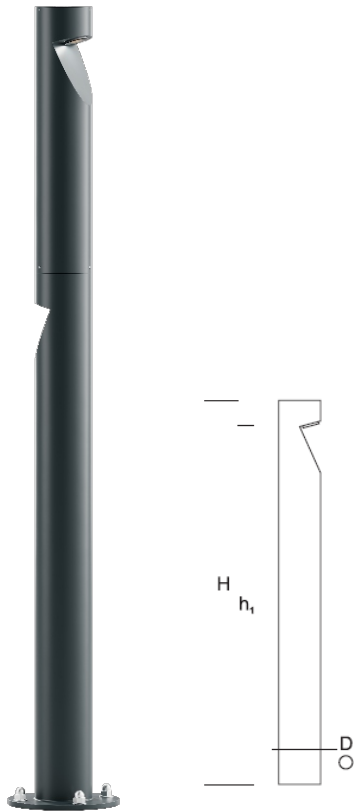

## Lampa Ogrodowa **BOLUX 1,8 (0,6/1,2)**

Kierunki światła do wyboru  
Light angle – a variety of options

### OPIS SZCZEGÓŁOWY

INDEX	NAZWA NAME	WYMIARY / DIMENSIONS (cm)		ŹRÓDŁO ŚWIATŁA / SOURCE OF LIGHT			OPRAWA / FIXTURE			FUNDAMENT FOUNDATION
		H/h <sub>1</sub> /h <sub>2</sub>	D	W	lm	lm / W	W	lm	lm / W	
172-00.-000193	<b>BOLUX LO 1,8 (0,6/1,2)</b>	180/53/173	13,3	16	2880	180	17	2100	120	FBO-60/12,5

### OPIS PRODUKTU

Cylindryczny aluminiowy korpus z charakterystycznym skośnym podcięciem pozwala zamocować źródło światła LED pod kątem umożliwiającym oświetlenie ścieżek lub tworzenie innych akcentów w ogrodach, przestrzeniach publicznych, szczególnie w kompozycji dwuelementowej formy.

WYSOKOŚĆ: 1,8 m