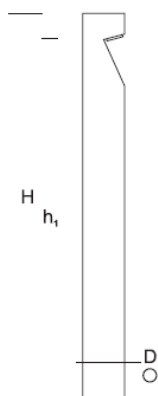

ELMARCO
ŚWIATŁO W DOBREJ FORMIE

ELMARCO Technika Świetlna Sp. z o.o. Sp. K.
Ul. Krzemowa 7, 81-577 Gdynia,
tel. (58) 552 84 27

Lampa Ogrodowa **BOLUX 1,2**

OPIS PRODUKTU

Cylindryczny aluminiowy korpus z charakterystycznym skośnym podcięciem pozwala zamocować źródło światła LED pod kątem umożliwiającym oświetlenie ścieżek lub tworzenie innych akcentów w ogrodach, przestrzeniach publicznych.

WYSOKOŚĆ: 1,2 m

DANE TECHNICZNE

Napięcie	230 V
Moc źródła / oprawy	Zalecane: Zintegrowane 8,5 W/1050 lm
Żywotność	70.000 h LB 80/20
Temp. otoczenia	-30 ÷ +45
Barwa	<input type="checkbox"/> 4000 <input type="checkbox"/> 3000 *
Stopień ochrony	IP65
Klasa ochronności	<input type="checkbox"/> I <input type="checkbox"/> II *
CE	Tak

*wybór

DANE MECHANICZNE

Fundament	FBO-50/7,5
Materiał kolumny/korpus	Aluminium
Klosz	-
Kolor metalu	<input type="checkbox"/> Białe 9003 <input type="checkbox"/> Szary 7043 <input type="checkbox"/> Grafitowy 7016 <input type="checkbox"/> Czarny 9005 RAL*

NA ZAMÓWIENIE

** na specjalne zamówienie

OPIS SZCZEGÓŁOWY

INDEX	NAZWA NAME	WYMIARY / DIMENSIONS (cm)		ŹRÓDŁO ŚWIATŁA / SOURCE OF LIGHT			OPRAWA / FIXTURE			FUNDAMENT FOUNDATION
		H/h ₁ /h ₂	D	W	lm	lm / W	W	lm	lm / W	
172-0024-000192	BOLUX LO 1,2	120/113	13,3	6,5	1240	190	8,5	1050	124	FBO-50/7,5