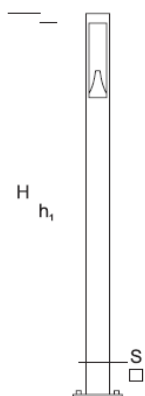

ELMARCO
ŚWIATŁO W DOBREJ FORMIE

ELMARCO Technika Świetlna Sp. z o.o. Sp. K.
Ul. Krzemowa 7, 81-577 Gdynia,
tel. (58) 552 84 27

Latarnia Parkowa BOKARD O 4,0