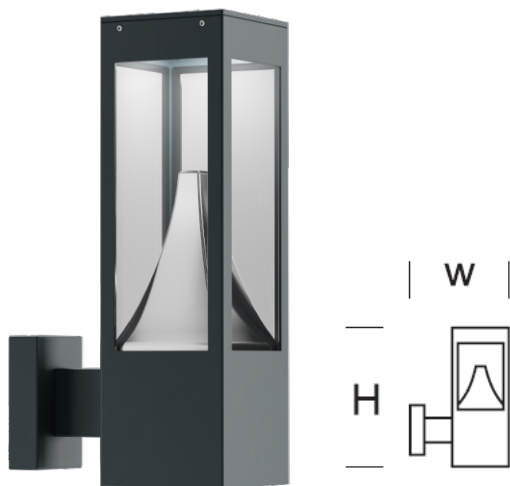

ELMARCO
ŚWIATŁO W DOBREJ FORMIE

ELMARCO Technika Świetlna Sp. z o.o. Sp. K.
Ul. Krzemowa 7, 81-577 Gdynia,
tel. (58) 552 84 27

Kinkiet BOKARD O D

OPTYKA

„S”

OPIS SZCZEGÓŁOWY

INDEX	NAZWA NAME	WYMIARY / DIMENSIONS (cm)		ŹRÓDŁO ŚWIATŁA / SOURCE OF LIGHT			OPRAWA / FIXTURE			FUNDAMENT FOUNDATION
		H/h, h ₂	w/S	W	lm	lm / W	W	lm	lm / W	
173-00..-000034	BOKARD O KD	40/-	22/12x12	6,5	1200	180	8	960	120	-

Dane dla: Ra > 80, 4000K, 700mA. Źródło światła i osprzęt sterujący zintegrowany, wymiana tylko przez serwis producenta.

OPIS PRODUKTU

Nowoczesna latarnia LED, której kolumnę stanowi kwadratowy profil z aluminium, mocowany do fundamentu. Górną część stanowi komora optyczna. Klosz z PC lub PMMA – mleczny.

DANE TECHNICZNE

Napięcie	230 V
Moc źródła / oprawy	Zalecane: Zintegrowane 8 W/960 lm
Żywotność	70.000 h LB 80/20
Optyka	S
Temp. otoczenia	-30 ÷ +45
Barwa	4000 3000*
Stopień ochrony	IP65
Klasa ochronności	I II *
CE	Tak

*wybór

DANE MECHANICZNE

Fundament	-										
Materiał kolumny/korpus	Aluminium										
Klosz	Płytką PMMA										
Kolor metalu	<table border="0"> <tr> <td></td> <td>Biały 9003</td> </tr> <tr> <td></td> <td>Szary 7043</td> </tr> <tr> <td></td> <td>Grafitowy 7016</td> </tr> <tr> <td></td> <td>Czarny 9005</td> </tr> <tr> <td colspan="2" style="text-align: center;">RAL*</td> </tr> </table>		Biały 9003		Szary 7043		Grafitowy 7016		Czarny 9005	RAL*	
	Biały 9003										
	Szary 7043										
	Grafitowy 7016										
	Czarny 9005										
RAL*											