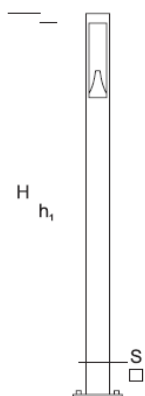

ELMARCO
ŚWIATŁO W DOBREJ FORMIE

ELMARCO Technika Świetlna Sp. z o.o. Sp. K.
Ul. Krzemowa 7, 81-577 Gdynia,
tel. (58) 552 84 27

Lampa Ogrodowa BOKARD O D 2,5

OPTYKA

„S”

OPIS SZCZEGÓLWY

INDEX	NAZWA NAME	WYMIARY / DIMENSIONS (cm)		OPRAWA / FIXTURE			FUNDAMENT FOUNDATION
		H/h ₁	w/S	W	lm	lm / W	
172-0001-000003	BOKARD O D 2,5	250/225	-/12x12	18,5	2100	115	FBK-50/14,5

Dane dla: Ra > 80, 4000K, 700mA. Źródło światła i osprzęt sterujący zintegrowany, wymiana tylko przez serwis producenta.

OPIS PRODUKTU

Nowoczesna latarnia LED, której kolumnę stanowi kwadratowy profil z aluminium z elementami drewnianymi, mocowany do fundamentu. Górną część stanowi komora optyczna.

WYSOKOŚĆ: 2,5 m

DANE TECHNICZNE

Napięcie	230 V
Moc źródła / oprawy	Zalecane: Zintegrowane 18,5 W/2100 lm
Żywotność	70.000 h LB 80/20
Optyka	S
Temp. otoczenia	-30 ÷ +45
Barwa	4000 3000*
Stopień ochrony	IP65
Klasa ochronności	I II *
CE	Tak

*wybór

DANE MECHANICZNE

Fundament	FBK-90/18										
Materiał kolumny/korpus	Aluminium/drewno										
Klosz	Płytki PMMA										
Kolor metalu	<table border="0"> <tr><td></td><td>Biały 9003</td></tr> <tr><td></td><td>Szary 7043</td></tr> <tr><td></td><td>Grafitowy 7016</td></tr> <tr><td></td><td>Czarny 9005</td></tr> <tr><td>RAL*</td><td></td></tr> </table>		Biały 9003		Szary 7043		Grafitowy 7016		Czarny 9005	RAL*	
	Biały 9003										
	Szary 7043										
	Grafitowy 7016										
	Czarny 9005										
RAL*											
Kolor drewna	<table border="0"> <tr><td></td><td>Jasny</td></tr> <tr><td></td><td>Ciemny</td></tr> </table>		Jasny		Ciemny						
	Jasny										
	Ciemny										