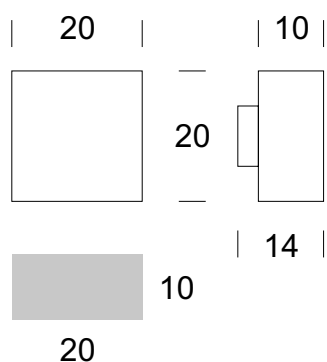

ELMARCO
ŚWIATŁO W DOBREJ FORMIE

ELMARCO Technika Świetlna Sp. z o.o. Sp. K.
Ul. Krzemowa 7, 81-577 Gdynia,
tel. (58) 552 84 27

KINKIET BLOK B 4 U/D

Dane oprawy

Zalecane źródła światła

OPIS PRODUKTU

Seria opraw BLOK to proste i eleganckie oprawy, które znajdują zastosowanie w nowoczesnych wnętrzach hotelowych i mieszkalnych. Minimalistyczny design lampy nadaje mu subtelnego charakteru i dzięki swojej prostocie, z pewnością będzie doskonale komponować się z różnym wystrojem nowoczesnego holu, salonu czy sypialni. Oprawa wykonana z aluminium w kolorze czarnym lub białym, szybka z PMMA.

DANE TECHNICZNE

Liczba źródeł światła	4
Napięcie	230 V
Źródło światła	Zalecane: 4 x G9 lub 4 x GU10
Optyka	S
Barwa	-
Klasa ochrony - wybór	I
Stopień ochrony	IP20
CE	Tak
Montaż	Do ściany

MATERIAŁ - WYKOŃCZENIE - WARIANTY