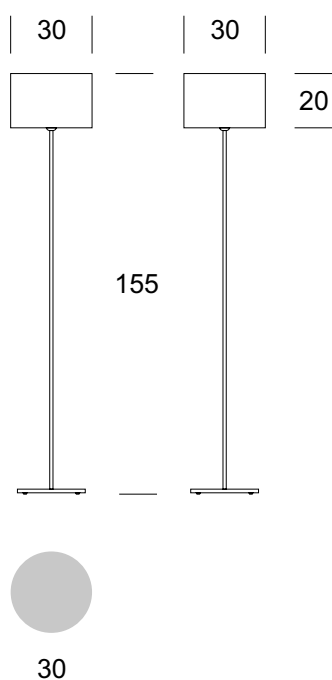

LAMPA PODŁOGOWA BISHOP

Dane oprawy

Zalecane źródła światła

OPIS PRODUKTU

Seria lamp BISHOP to proste w formie i eleganckie oprawy, które znajdują zastosowanie w nowoczesnych wnętrzach hotelowych i mieszkalnych. Metalowy korpus lampy może być pomalowany na specjalne życzenie na dowolny kolor RAL. Kolor abażura do wyboru (gładki), pasujący do koloru metalu. Takie zestawienie zapewni niepowtarzalny wzór tych lamp.

DANE TECHNICZNE

Liczba źródeł światła	1
Napięcie	230 V
Źródło światła	Zalecane: 1x E-27
Optyka	S
Barwa	-
Klasa ochrony - wybór	I
Stopień ochronności	IP20
CE	Tak
Montaż	-

MATERIAŁ - WYKOŃCZENIE - WARIANTY

Materiał korpusu	Metal
Kolor metalu	Inox RAL
Materiał abażura	Tkanina syntetyczna / PCV
	Ecru Szary Czarny Bordo
Załączanie	Włącznik na kablu

LOGISTYKA

Opakowanie	karton zbiorczy wg/zamówienia karton indywidualny
------------	--