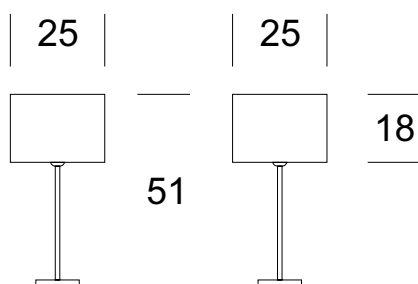

ELMARCO
ŚWIATŁO W DOBREJ FORMIE

ELMARCO Technika Świetlna Sp. z o.o. Sp. K.
Ul. Krzemowa 7, 81-577 Gdynia,
tel. (58) 552 84 27

LAMPA GABINETOWA BISHOP

25

Dane oprawy

Zalecane źródła światła

OPIS PRODUKTU

Seria lamp BISHOP to proste w formie i eleganckie oprawy, które znajdują zastosowanie w nowoczesnych wnętrzach hotelowych i mieszkalnych. Metalowy korpus lampy może być pomalowany na specjalne życzenie na dowolny kolor RAL. Kolor abażura do wyboru (gładki), pasujący do koloru metalu. Takie zestawienie zapewni niepowtarzalny wzór tych lamp.

DANE TECHNICZNE

| | |
|-----------------------|-------------------|
| Liczba źródeł światła | 1 |
| Napięcie | 230 V |
| Źródło światła | Zalecane: 1x E-27 |
| Optyka | S |
| Barwa | - |
| Klasa ochrony - wybór | I |
| Stopień ochronności | IP20 |
| CE | Tak |
| Montaż | - |