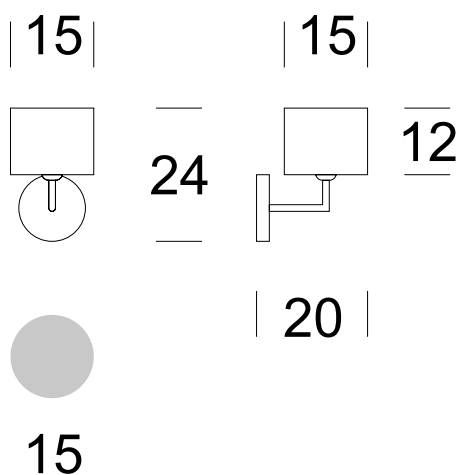

## KINKIET BISHOP

Dane oprawy

Zalecane źródła światła

### OPIS PRODUKTU

Seria lamp BISHOP to proste w formie i eleganckie oprawy, które znajdują zastosowanie w nowoczesnych wnętrzach hotelowych i mieszkalnych. Metalowy korpus lampy może być pomalowany na specjalne życzenie na dowolny kolor RAL. Kolor abażura do wyboru (gładki), pasujący do koloru metalu. Takie zestawienie zapewni niepowtarzalny wzór tych lamp.

### DANE TECHNICZNE

Liczba źródeł światła	1
Napięcie	230 V
Źródło światła	Zalecane: 1x E-27
Optyka	<b>S</b>
Barwa	-
Klasa ochrony - wybór	<b>I</b>
Stopień ochronności	IP20
CE $\nabla$ $\oplus$	Tak
Montaż	Do ściany