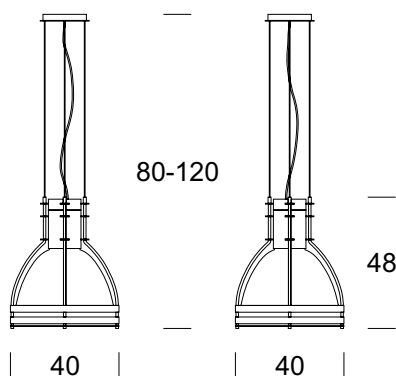

ELMARCO
ŚWIATŁO W DOBREJ FORMIE

ELMARCO Technika Świetlna Sp. z o.o. Sp. K.
Ul. Krzemowa 7, 81-577 Gdynia,
tel. (58) 552 84 27

Lampa sufitowa BETA M

Dane oprawy

Zalecane źródła światła

OPIS PRODUKTU

Oprawy BETA przeznaczone są do oświetlania wysokich przestrzeni, takich jak: centra handlowe, pasaży, salony samochodowe, hale, itp. łączą w sobie parametry techniczne opraw przemysłowych oraz elegancję opraw dekoracyjnych.

DANE TECHNICZNE

Liczba źródeł światła	1
Napięcie	230 V
Źródło światła / moc	Zalecane: 1x E27 lub 30 W LED
Optyka	S
Barwa	-
Klasa ochrony - wybór	I
Stopień ochronności	IP20
CE	Tak
Montaż	Na sufit

MATERIAŁ - WYKOŃCZENIE - WARIANTY