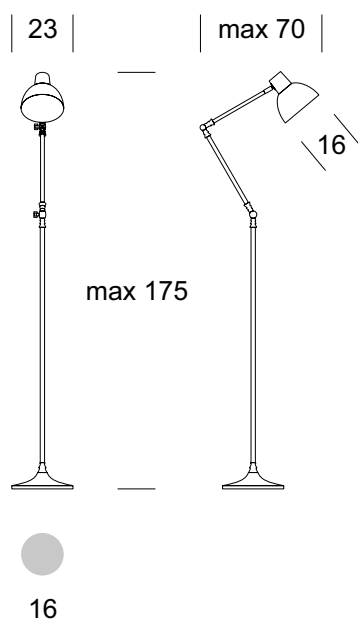

ELMARCO
ŚWIATŁO W DOBREJ FORMIE

ELMARCO Technika Świetlna Sp. z o.o. Sp. K.
Ul. Krzemowa 7, 81-577 Gdynia,
tel. (58) 552 84 27

LAMPA PODŁOGOWA BD K

OPIS PRODUKTU

Lampy z serii BD K to klasyczne połączenie prostoty i elegancji. Specjalistyczne przeguby umożliwiają precyzyjne ustawienie światła w pożądanym kierunku.

DANE TECHNICZNE

Liczba źródeł światła	1
Napięcie	230 V
Źródło światła	Zalecane: 1x E-27
Optyka	S
Barwa	-
Klasa ochrony - wybór	I
Stopień ochronności	IP20
CE ∇ \oplus	Tak
Montaż	-

MATERIAŁ - WYKOŃCZENIE - WARIANTY

Materiał korpusu	Metal
Kolor metalu	 Złoty  Czarny
Materiał abażura	Metal
	 Złoty  Czarny
Załączanie	Na kablu

LOGISTYKA

Opakowanie	karton zbiorczy wg/zamówienia karton indywidualny
Waga	max. 7 kg