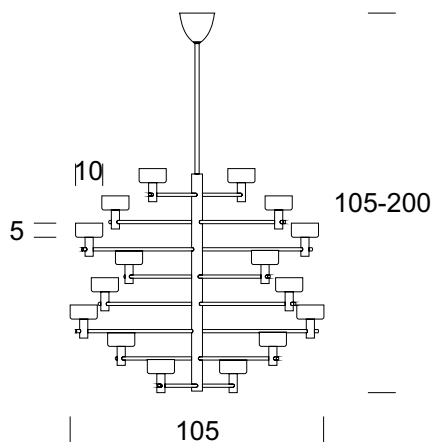

ŻYRANDOL BALI S 16

OPIS PRODUKTU

BALI to seria zaprojektowana z myślą o nowoczesnych wnętrzach. Zastosowanie wielu źródeł światła, rozmieszczonych na różnych poziomach i różnych długościach ramion daje ciekawy efekt. Każdy z poziomów można przesuwac w lewo lub w prawo po okręgu.

DANE TECHNICZNE

Liczba źródeł światła	16
Napięcie	230 V
Źródło światła	Zalecane: 16 x G9
Optyka	S
Barwa	-
Klasa ochrony - wybór	I
Stopień ochronności	IP20
CE ∇ \oplus	Tak
Montaż	Na sufit

MATERIAŁ - WYKOŃCZENIE - WARIANTY