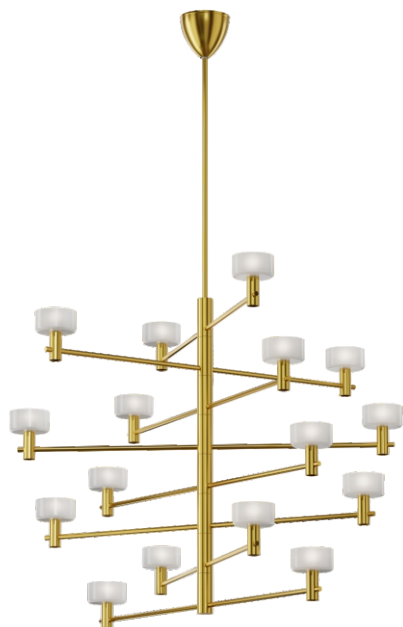

ŻYRANDOL BALI S 16

OPIS PRODUKTU

BALI to seria zaprojektowana z myślą o nowoczesnych wnętrzach. Zastosowanie wielu źródeł światła, rozmieszczonych na różnych poziomach i różnych długościach ramion daje ciekawy efekt. Każdy z poziomów można przesuwac w lewo lub w prawo po okręgu.

Materiał korpusu	Metal
Kolor metalu	 Czarny  Inox  Złoty
Materiał klosza	Szkoło
	 Biały mrożony
Załączanie	Włącznik w ścianie

LOGISTYKA

Opakowanie	karton zbiorczy wg/zamówienia karton indywidualny
------------	--