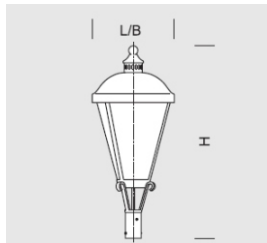

ELMARCO
ŚWIATŁO W DOBREJ FORMIE

ELMARCO Technika Świetlna Sp. z o.o. Sp. K.
Ul. Krzemowa 7, 81-577 Gdynia,
tel. (58) 552 84 27

Oprawa ARIA 48