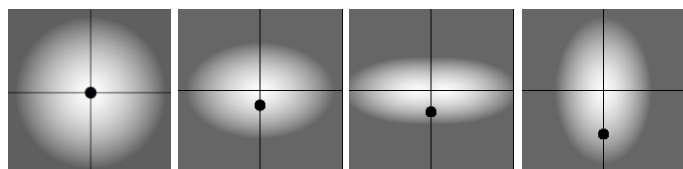

OPTYKA

„S”

„AS”

„ASW”

„ASP”

OPIS SZCZEGÓLWY

INDEX		WYMIARY [cm]	ŹRÓDŁO ŚWIATŁA			OPRAWA			WIATR	MASA
		L/B/H	W	lm	lm / W	W	lm	lm / W	m²	kg
195-1111-000007	ARIA 32	38/38/70	32	4800	150	36	3200	89	0,10	4

Źródło światła i osprzęt sterujący zintegrowany, wymiana tylko przez serwis producenta.