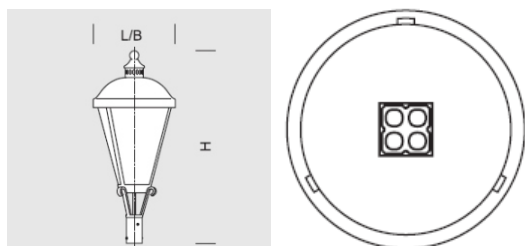

ELMARCO
ŚWIATŁO W DOBREJ FORMIE

ELMARCO Technika Świetlna Sp. z o.o. Sp. K.
Ul. Krzemowa 7, 81-577 Gdynia,
tel. (58) 552 84 27

Oprawa ARIA 32