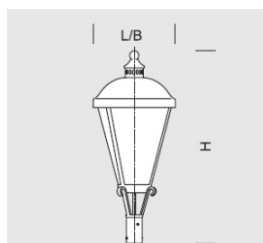

## Oprawa ARIA 25 COB

### OPIS SZCZEGÓLWY

INDEX	NAZWA NAME	WYMIARY [cm]	ŹRÓDŁO ŚWIATŁA			OPRAWA			WIATR	MASA
		L/B/H	W	lm	lm / W	W	lm	lm / W	m <sup>2</sup>	kg
195-1111-000083	ARIA 25 COB	38/38/70	23,5	4080	173	26	3100	123	0,10	4

### OPIS PRODUKTU

Klasykzna oprawa przystosowana do mocowania bezpośrednio na słupie o średnicy 60 mm lub systemie ramion – Aria, Aria Bis na wysokości 3–4 m, Aria Plus na wysokości 5–6 m. Aluminiowy korpus stanowi szczelną komorę osprzętu zamkniętą płytą, na której od strony klosza zamontowany jest szczelny moduł LED z soczewką. Kopuła osadzona jest na ukształtowanych profilach połączonych z dolną rozetką, która pełni funkcję mocowania oprawy na słupie.