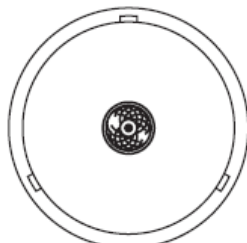

## Oprawa ARIA 25 COB

### OPIS SZCZEGÓLWY

INDEX	NAZWA NAME	WYMIARY [cm]	ŹRÓDŁO ŚWIATŁA			OPRAWA			WIATR	MASA
		L/B/H	W	lm	lm / W	W	lm	lm / W	m <sup>2</sup>	kg
195-1111-000083	ARIA 25 COB	38/38/70	23,5	4080	173	26	3100	123	0,10	4

### OPIS PRODUKTU

Klasykzna oprawa przystosowana do mocowania bezpośrednio na słupie o średnicy 60 mm lub systemie ramion – Aria, Aria Bis na wysokości 3–4 m, Aria Plus na wysokości 5–6 m. Aluminiowy korpus stanowi szczelną komorę osprzętu zamkniętą płytą, na której od strony klosza zamontowany jest szczelny moduł LED z soczewką. Kopuła osadzona jest na ukształtowanych profilach połączonych z dolną rozetką, która pełni funkcję mocowania oprawy na słupie.