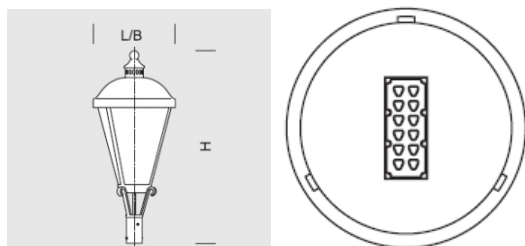

ELMARCO
ŚWIATŁO W DOBREJ FORMIE

ELMARCO Technika Świetlna Sp. z o.o. Sp. K.
Ul. Krzemowa 7, 81-577 Gdynia,
tel. (58) 552 84 27

Oprawa ARIA 24