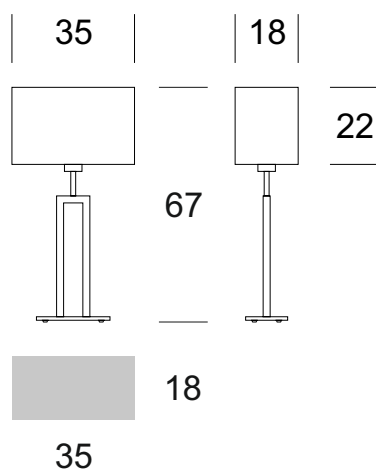

ELMARCO
ŚWIATŁO W DOBREJ FORMIE

ELMARCO Technika Świetlna Sp. z o.o. Sp. K.
Ul. Krzemowa 7, 81-577 Gdynia,
tel. (58) 552 84 27

LAMPA GABINETOWA ALASKA

Dane oprawy

Zalecane źródła światła

OPIS PRODUKTU

Rodzina ALASKA dzięki finezyjnemu połączeniu kształtów i form to propozycja dla szukających niecodziennego stylu i smaku. Niepowtarzalne wzornictwo tej serii nadaje pomieszczeniom wyjątkowy charakter.

DANE TECHNICZNE

Liczba źródeł światła	1
Napięcie	230 V
Źródło światła	Zalecane: 1 x E-27
Optyka	S
Barwa	-
Klasa ochrony - wybór	I
Stopień ochronności	IP20
CE ∇ $\oplus$	Tak
Montaż	-

MATERIAŁ - WYKOŃCZENIE - WARIANTY

Materiał korpusu	Metal
Kolor metalu	Inox
Materiał abażura	Tkanina syntetyczna / PCV
	Ecru
	Szary
	Czarny
Załączanie	Włącznik na kablu

LOGISTYKA

Opakowanie	karton zbiorczy wg/zamówienia karton indywidualny
Waga	max. 3 kg