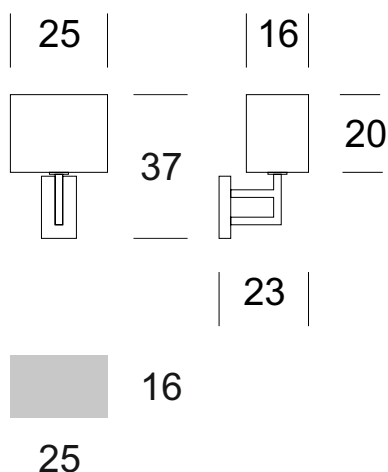

Wandleuchte ALASKA

BESCHREIBUNG DES PRODUKTS

Die ALASKA-Familie ist mit ihrer feinen Kombination von Formen ein Vorschlag für alle, die einen außergewöhnlichen Stil und Geschmack suchen. Das einzigartige Design dieser Serie verleiht Räumen einen ganz eigenen Charakter.

TECHNISCHE DATEN

Anzahl der Lichtquellen	1
Spannung	230 V
Lichtquelle	Empfohlen: 1 x E-27
Optik	S
Farbe	-
Schutzklasse - Auswahl	I
Schutzgrad	IP20
CE ∇ \oplus	Ja
Montageart	An die Wand

MATERIAL - AUSFÜHRUNG - VARIANTEN

Material Körper	Metal
Farbe Metall	 Inox
Material des Lampenschirms	Synthetisches Gewebe / PVC
	 Ecru
	 Grau
	 Schwarz
Inklusive	Unterputzschalter

LOGISTIK

Verpackung	ein Sammelkarton je nach Bestellung Einzelkarton
Gewicht	max. 1 kg