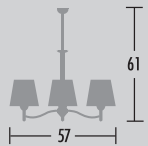

④

TANGO Ž3
Chandelier
112-00.-001223
3 x E 27