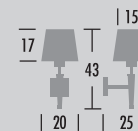

## kleo

①

**KLEO K**  
Wall lamp  
151-....-000005  
1 x E27

②

**KLEO K LED Lilo**  
Wall lamp  
151-....-000007  
1 x E27  
1 x 1,2 W LED

③

**KLEO LN**  
Night lamp  
121-....-000007  
1 x E27

④