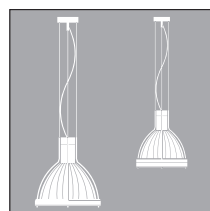

RONDO	092
RUMBA	054
SAXO	053
SCANDIC	058
SCANDIC A	060
SCANDIC BIS	062
SISIL	112
SPOTECH	102
TANGO	032
TOLUX	072
TORONTO	068
TRACK SYSTEM	103
TREFL	076
TWIST	077
VELA	030
VES	044
VESTA	022
VIENA	036
YUKON	082

091 BETA