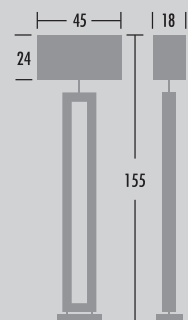

**EVA LG D-H**  
Table lamp  
130-..00-000101  
1 x E 27

⑤

**EVA LP**  
Floor lamp  
140-..00-000100  
1 x E 27

enea

①

**ENEALN**  
Night lamp  
121-....-002201  
1 x E 27

②

**ENEALG**  
Table lamp  
131-....-002201  
1 x E 27