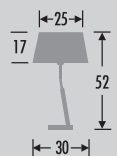

⑤

VELA LG
Table lamp
131-....-000010
1 x E27