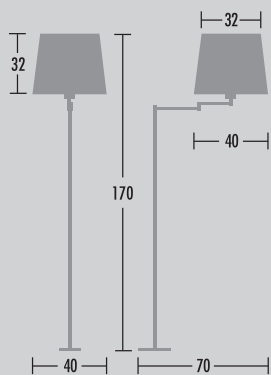

rumba

①

RUMBA K-R1
Wall lamp
152-0022-000143
1 x E27

②

RUMBA K-R2
Wall lamp
152-0022-000144
1 x E27

③

RUMBA LG-R2
Table lamp
132-00..-000144
1 x E27

④

RUMBA LP-R2
Floor lamp
142-0022-000144
1 x E27