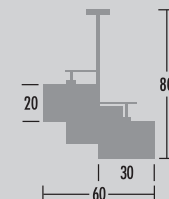

## nina

5

**NINA Ž3-M**  
Chandelier  
112-0...-001098  
3 x E27

6

**NINA Ž3-D**  
Chandelier  
112-0...-001095  
3 x E27

7

**NINA Ž5**  
Chandelier  
112-0...-001096  
5 x E27

8