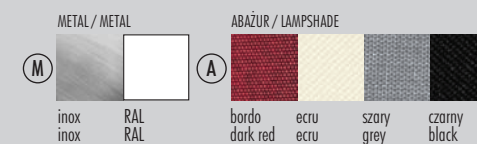

saxo

①

SAXO PL
Ceiling lamp
162-0022-000015
1 x E27

②

SAXO LG
Table lamp
132-00...-000002
1 x E27

③

SAXO LP
Floor lamp
142-00...-000002
1 x E27