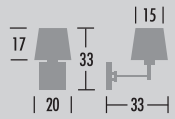

rumba

①

RUMBA K-R1
Wall lamp
152-0022-000143
1 x E27