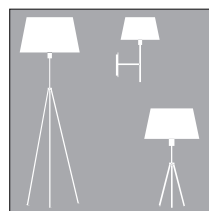

ALASKA	040
AURA	048
BALI	122
BD K	065
BD S	064
BETA	091
BISHOP	056
BLOK	108
BRANDY	041
BRIK	108
CAPRICORN	095
CARLO	118
CARLO BIS	120
CASINO	070
CRIS IP	078
CROSS	037
EDGAR BIS	057
ELZA PLUS	075
ENEA	027
EVA	026
FORUM	069
FUJI	126
GALAXY	066
HAJKE	094
HAMIDA	028
HAMIDA MOS	029
HANZA	076
HARI	095
HAVANA	055
HIKARI D	020
HIKARI M	021

036 VIENA