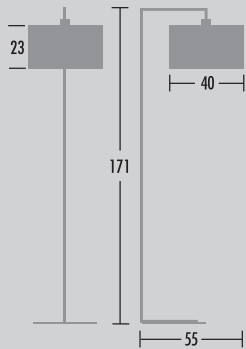

nina

①

NINA K
Wall lamp
152-0...-001095
1 x E27

②

NINA LN
Night lamp
122-0...-001095
1 x E27

③

NINA LG
Table lamp
132-0...-001095
1 x E27

④

NINA LP
Floor lamp
142-0...-001095
1 x E27