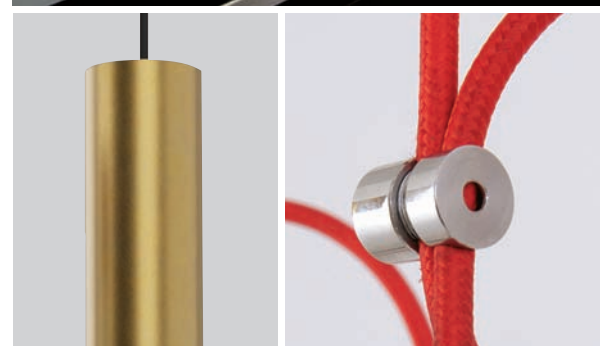

par

①

PAR MINI LS
Pendant lamp
162-00.-000132
1,2 W LED

②

PAR LS
Pendant lamp
162-00.-000133
5,5 W LED GU-10
± 10°-35°

③

PAR MAX LS
Pendant lamp
162-00.-000134
12,5 W LED AR 111

na zamówienie / on request
PERFECT LIGHT – Ra > 95%
12,5 W, 18,5 W

METAL / METAL

(M)