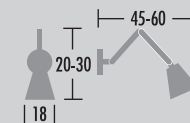

ola a

①

OLA A K
Wall lamp
151-....-000002
1 x E 27