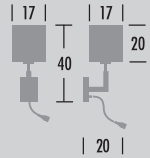

## ves

①

**VES K LED mini**  
Wall lamp  
152-0012-001150  
1 x E14  
1 x 1,2 W LED

②

**VES K**  
Wall lamp  
152-0...-001073  
1 x E27

③

**VES K LED**  
Wall lamp  
152-0...-001074  
1 x E27  
1 x 1,2 W LED