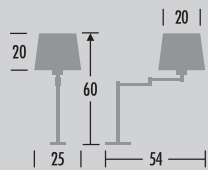

## rumba

①

**RUMBA K-R1**  
Wall lamp  
152-0022-000143  
1 x E27

②

**RUMBA K-R2**  
Wall lamp  
152-0022-000144  
1 x E27

③

**RUMBA LG-R2**  
Table lamp  
132-00..-000144  
1 x E27

④