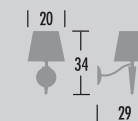

lord

①

LORD K
Wall lamp
151-.....-001100
1 x E27

②

LORD K-R
Wall lamp
151-.....-001089
1 x E27
1 x 1,2 W LED

③

LORD LG
Table lamp
131-.....-001100
1 x E27

④

LORD LP
Floor lamp
141-.....-001100
1 x E27

METAL / METAL

Ⓜ

inox
inox

patyna
patina

mosiądz
brass

DREWNO / WOOD

ⓓ

miodowy
honey

brązowy
brown

ABAŻUR / LAMPSHADE

Ⓐ

ecru
ecru