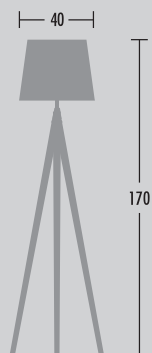

## vesta

①

**VESTA K**  
Wall lamp  
151-....-001070  
1 x E 27

②

**VESTA K LED Lilo**  
Wall lamp  
151-....-001071  
1 x E 27  
LED 1,2 W

③

**VESTA LP**  
Floor lamp  
141-....-000004  
1 x E 27