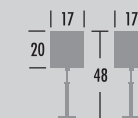

7
VES LN
Night lamp
122-0...-001073
1 x E27