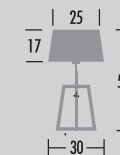

CROSS

①

CROSS LG
Table lamp
132-00.-000001
1 x E27