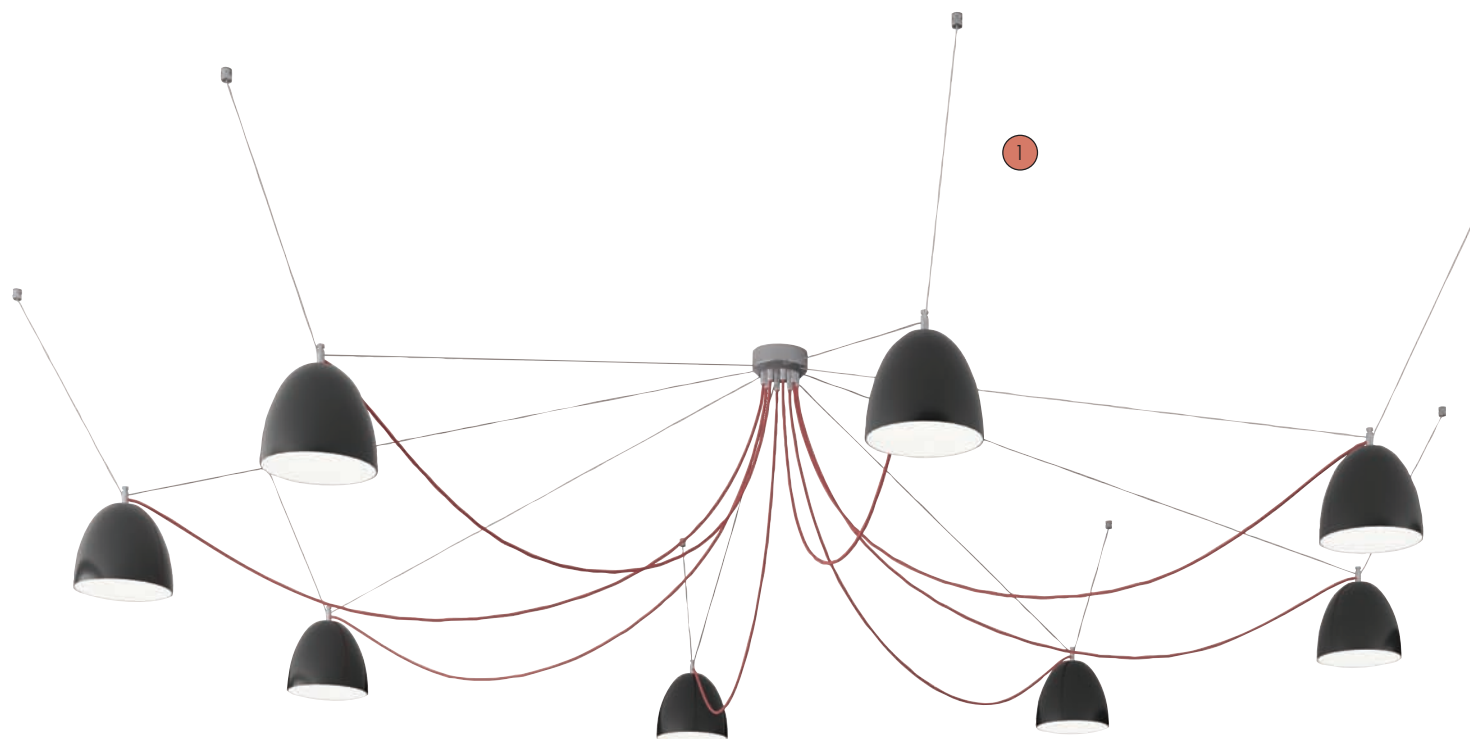

net

①

NET Ż8
Chandelier
112-00.-000262
8 x E 27

②

NET Ż12
Chandelier
112-00.-000263
12 x E 27

METAL / METAL

Ⓜ

czarny
black

biały
white

KLOSZ / GLASS LAMPSHADE

Ⓚ

bezarwne szkło
colourless glass

Ⓢ

czerwony
red

czarny
black

szary
grey