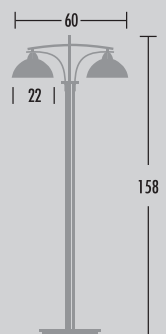

132-0011-000100

2 x E 27

⑥

**TORONTO LP**

Floor lamp

142-0011-000102

2 x E 27

METAL / METAL