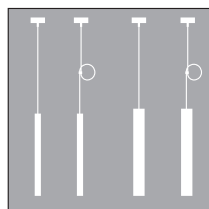

080 PAR LUX

INFUSION	110
JET BIS	073
KAMA	024
KANDEL	098
KANDEL WP	100
KLARA	023
KLEO	025
KRESKA	084
KRESKA D	088
KRESKA IP	074
LORD	031
LUNA	096
LUPUS	042
MATTI	094
MILENA	052
MISTRAL	114
MODENA	034
NINA	046
NET	124
NORDIC	063
OLA A	019
OLA K	018
OLA PL	016
PADWA	038
PAR	081
PAR LUX	080
PIETRO	116
PRECIOSA	050
PRISMA	067
QUANTUM	090