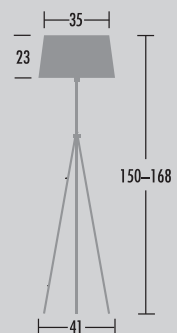

④

VIENA LP
Floor lamp
142-00..-001099
1 x E27