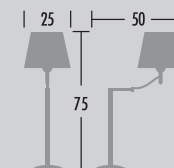

## tango

7

**TANGO LG-S**  
Table lamp  
132-00.-001224  
1 x E 27

8

**TANGO LG-R**  
Table lamp  
132-00.-001225  
1 x E 27

9

**TANGO LP-R**  
Floor lamp  
142-00.-001138  
1 x E 27

METAL / METAL