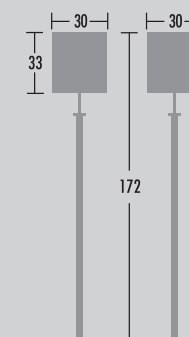

⑤

ves

6  
**VES LS**  
 Pendant lamp  
 162-00...-001073  
 1 x E27

7  
**VES LN**  
 Night lamp  
 122-0...-001073  
 1 x E27

8  
**VES LG**  
 Table lamp  
 132-0...-001073  
 1 x E27

9  
**VES LP**  
 Floor lamp  
 142-0...-001073  
 1 x E27