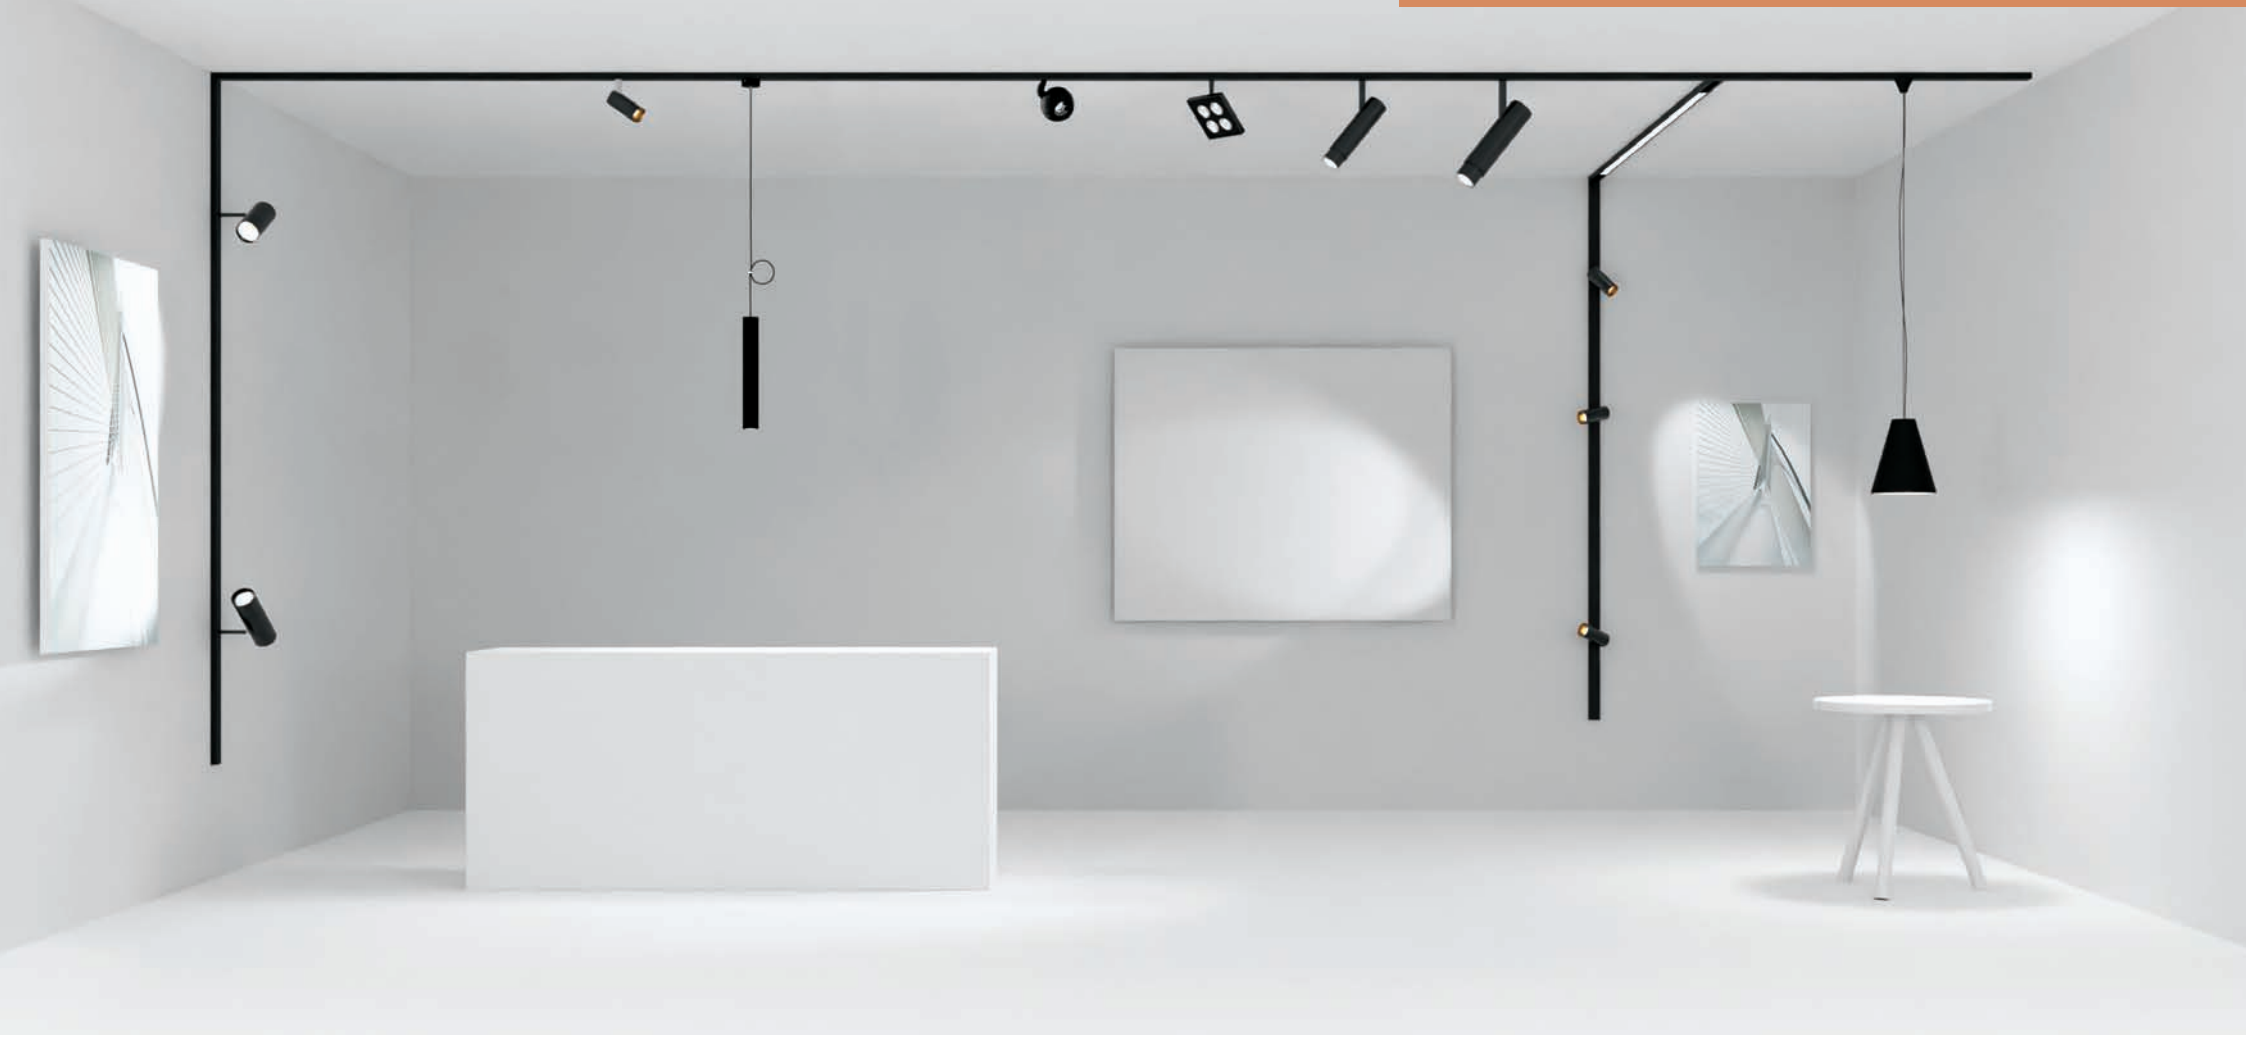

szynoprzewody / track system