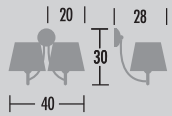

## tango

①

**TANGO K1**  
Wall lamp  
152-00.-001235  
1 x E 27

②

**TANGO K1-R**  
Wall lamp  
152-00.-001237  
1 x E 27

③

**TANGO K2-S**  
Wall lamp  
152-00.-001238  
2 x E 27

④