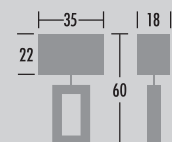

**EVA LG D-H**  
Table lamp  
130-..00-000101  
1 x E 27

⑤

**EVA LP**  
Floor lamp  
140-..00-000100  
1 x E 27

enea

①

**ENEALN**  
Night lamp  
121-....-002201  
1 x E 27

②

**ENEALG**  
Table lamp  
131-....-002201  
1 x E 27