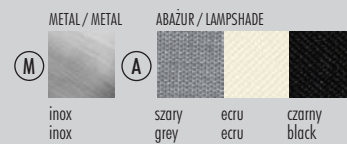

④

RUMBA LP-R2
Floor lamp
142-0022-000144
1 x E27