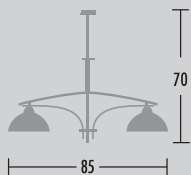

TORONTO Ż2-S

Chandelier

112-0011-000100

2 x E 27