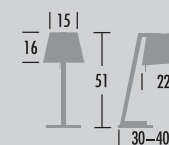

## padwa

①

**PADWA K**  
Wall lamp  
152-00.-000120  
1 x E27

②

**PADWA LG**  
Table lamp  
132-00.-000120  
1 x E27

③

**PADWA LP**  
Floor lamp  
142-00.-000120  
1 x E27

| METAL / METAL |      | ABAŻUR / LAMPSHADE |     |        |
|---------------|------|--------------------|-----|--------|
| (M)           |      |                    | (A) |        |
|               | inox | RAL                |     | czarny |
|               | inox | RAL                |     | black  |
|               |      |                    |     | ecru   |
|               |      |                    |     | różowy |
|               |      |                    |     | pink   |