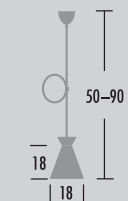

scandic

④
SCANDIC LS
Pendant lamp
162-00..-000020
1 x E27