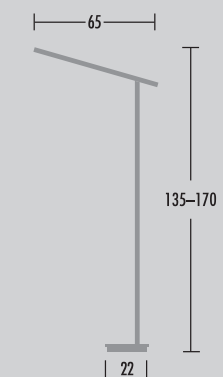

## kreska

3

**KRESKA LG**  
Table lamp  
132-00.-000097  
12 W LED

4

**KRESKA LP**  
Floor lamp  
142-00.-000097  
12 W LED