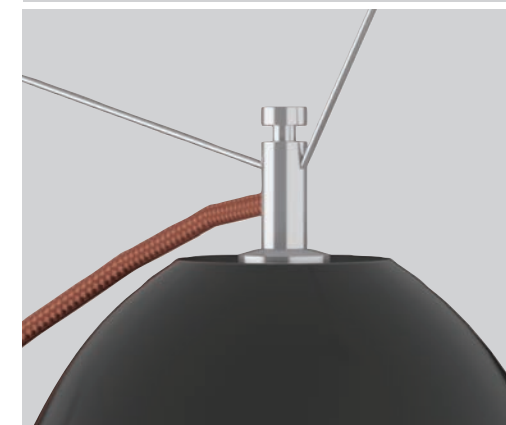

KLOSZ / GLASS LAMPSHADE

Ⓚ

bezarwne szkło  
colourless glass

Ⓢ

czerwony  
redczarny  
blackszary  
grey