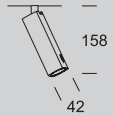

②

FOCAL2 S
Track light
199-00.-000049
10 W LED
↔ 15°-36°