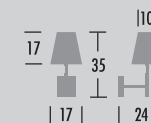

①

HAMIDA MOS K
Wall lamp
151-0010-001072
1 x E27