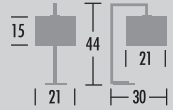

## nina

①

**NINA K**  
Wall lamp  
152-0...-001095  
1 x E27

②

**NINA LN**  
Night lamp  
122-0...-001095  
1 x E27

③

**NINA LG**  
Table lamp  
132-0...-001095  
1 x E27

④