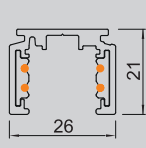

B-ST1

akcesoria / accessories