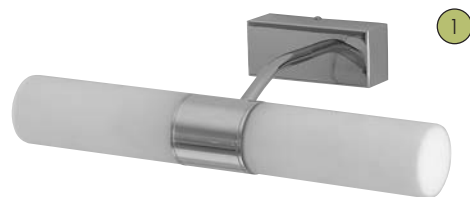

## jet bis

①

**JET BIS K2**  
 Wall lamp  
 152-00.-010644  
 2 x E 14

METAL / METAL

M

inox  
inox

chrom  
chrome

KLOSZ / GLASS LAMPSHADE