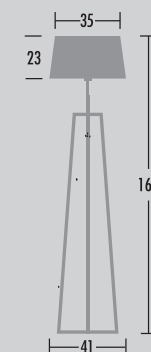

## CROSS

①

**CROSS LG**  
Table lamp  
132-00.-000001  
1 x E27

②

**CROSS LP**  
Floor lamp  
142-00.-000001  
1 x E27