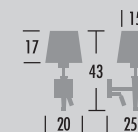

## kleo

①

**KLEO K**  
Wall lamp  
151-....-000005  
1 x E27

②

**KLEO K LED Lilo**  
Wall lamp  
151-....-000007  
1 x E27  
1 x 1,2 W LED

③

**KLEO LN**  
Night lamp  
121-....-000007  
1 x E27

④