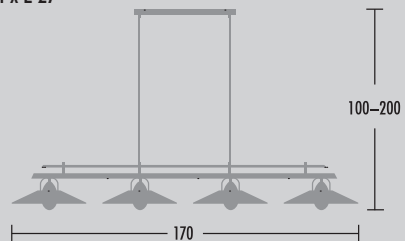

casino

①

CASINO K 1 Bis
Wall lamp
152-00.-001140
1 x E 27

②

CASINO K 2
Wall lamp
152-0011-001041
2 x E 27

③

CASINO LS
Pendant lamp
162-0011-001042
1 x E 27

④

CASINO LS 4
Pendant lamp
162-0011-001043
4 x E 27

METAL / METAL

Ⓜ

czarny
black

patyna
patina

złoty
gold