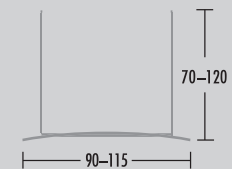

## kreska

①

**KRESKA K 60**  
Wall lamp**K 60**  
152-00.-000106  
13,5 W LED**K 90**  
152-00.-000107  
24 W LED**K 115**  
152-00.-000108  
27 W LED**K 170**  
152-00.-000109  
39,5 W LED

②

**KRESKA LS**  
Pendant lamp**LS 90**  
162-00....000107  
**LS WP 90**  
162-00....000110  
24 W LED**LS 115**  
162-00.-000108  
**LS WP 115**  
162-00.-000111  
27 W LED**LS 170**  
162-00.-000109  
**LS WP 170**  
162-00.-000112  
39,5 W LED