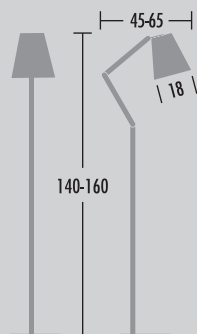

④

OLA K LG
Table lamp
131-....-000001
1 x E 27

⑤

OLA K LP
Floor lamp
141-....-000001
1 x E 27