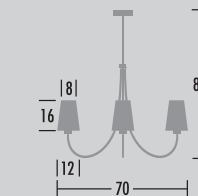

## modena

①

**MODENA K2**  
Wall lamp  
152-00.-000121  
2 x E 14

②

**MODENA Ż4**  
Chandelier  
112-00.-000122  
4 x E 14

③

**MODENA Ż6**  
Chandelier  
112-00.-000121  
6 x E 14

④