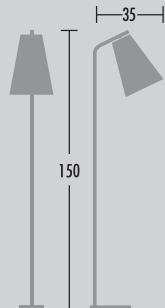

scandic bis

①

SCANDIC BIS K
Wall lamp
152-00.-00131
1 x E27

②

SCANDIC BIS LS
Pendant lamp
162-00.-00131
1 x E27

③

SCANDIC BIS LG
Table lamp
132-00.-00131
1 x E27

④

SCANDIC BIS LP
Floor lamp
142-00.-00131
1 x E27

④