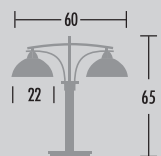

TORONTO LG

Table lamp

132-0011-000100

2 x E 27