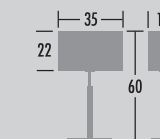

## lupus

4

**LUPUS LS**  
Ceiling lamp  
161-00.-001140  
1 x E27

5

**LUPUS LG**  
Table lamp  
132-00.-001140  
1 x E27

6

**LUPUS LP**  
Floor lamp  
142-00.-001140  
1 x E27