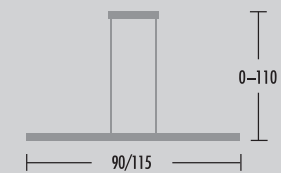

kreska d

①

KRESKA LS
Pendant lamp

LS 90
162-00.-000107
LS WP 90
162-00.-000110
24 W LED