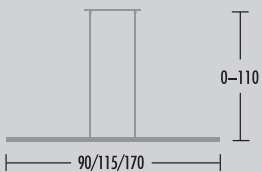

## kreska

①

**KRESKA K 60**  
Wall lamp**K 60**  
152-00.-000106  
13,5 W LED**K 90**  
152-00.-000107  
24 W LED**K 115**  
152-00.-000108  
27 W LED**K 170**  
152-00.-000109  
39,5 W LED

②

**KRESKA LS**  
Pendant lamp**LS 90**  
162-00....000107  
**LS WP 90**  
162-00....000110  
24 W LED**LS 115**  
162-00.-000108  
**LS WP 115**  
162-00.-000111  
27 W LED**LS 170**  
162-00.-000109  
**LS WP 170**  
162-00.-000112  
39,5 W LED