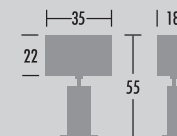

**EVA LG D-H**  
Table lamp  
130-..00-000101  
1 x E 27

⑤

**EVA LP**  
Floor lamp  
140-..00-000100  
1 x E 27

enea

①

**ENEALN**  
Night lamp  
121-....-002201  
1 x E 27

②

**ENEALG**  
Table lamp  
131-....-002201  
1 x E 27