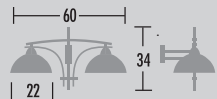

TORONTO K2

Wall lamp

152-0011-000102

2 x E 27