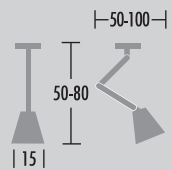

②

OLA K LS 1
Ceiling lamp
161-....-000001
1 x E 27