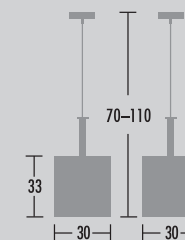

6
VES LS
Pendant lamp
162-00...-001073
1 x E27

7
VES LN
Night lamp
122-0...-001073
1 x E27