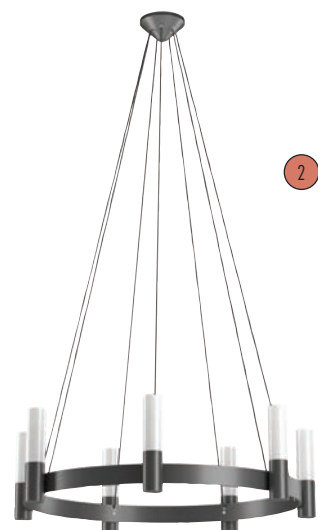

③

**CARLO Ž9 UP**  
Chandelier  
112-00.-011129  
9 x 7,5 W LED

**CARLO Ž9 UP/DOWN**  
Chandelier  
112-00.-000002  
9+9 x 7,5 W LED COB.

④

**CARLO Ž12 UP**  
Chandelier  
112-99.-000003  
12 x 7,5 W

**CARLO Ž12 UP/DOWN**  
Chandelier  
112-00.-000001  
12+12 x 7,5 W LED COB.