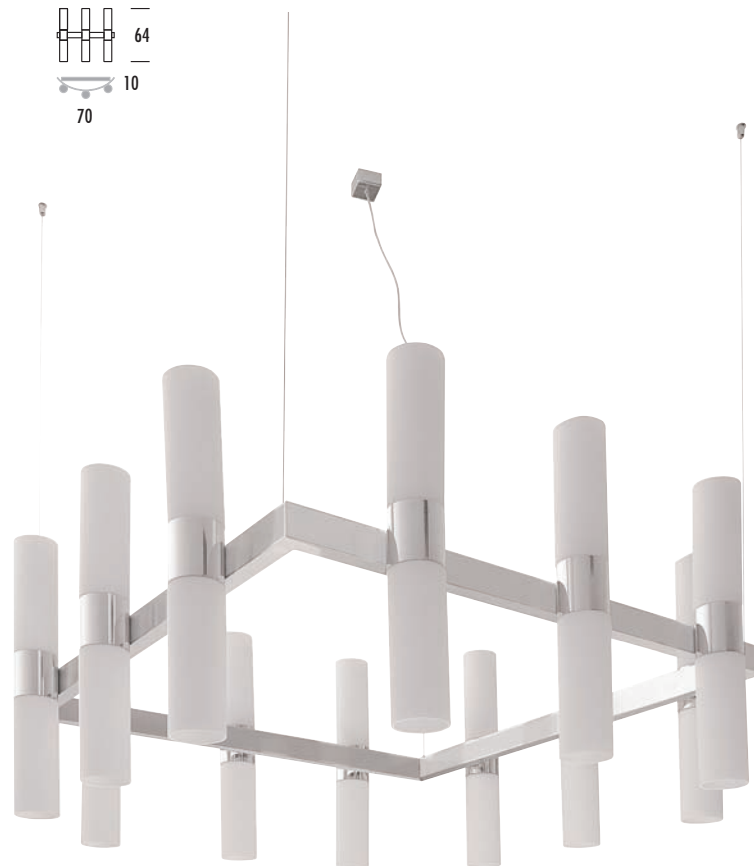

carlo bis

1

2

1

CARLO BIS K3 D UP

Wall lamp

151-00.-011129

3 x 5 W LED

CARLO BIS K3 D UP/DOWN

Wall lamp

151-00.-011127

6 x 5 W LED

2

CARLO BIS Ż12 UP

Chandelier

112-00.-000004

12 x 7,5 W LED

CARLO BIS Ż12 UP/DOWN

Chandelier

112-00.-000003

24 x 7,5 W LED

CARLO BIS Ż16 UP

Chandelier

112-00.-000005

16 x 7,5 W LED

CARLO BIS Ż16 UP/DOWN

Chandelier

112-00.-000005

32 x 7,5 W LED

METAL / METAL

M

inox
inox

chrom
chrome

czarny
black

KLOSZ / GLASS LAMPSHADE

K

opal mat
opal mat