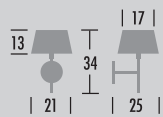

viena

①

VIENA K
Wall lamp
152-00..-001099
1 x E27