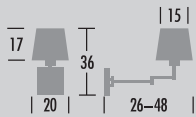

②

RUMBA K-R2
Wall lamp
152-0022-000144
1 x E27