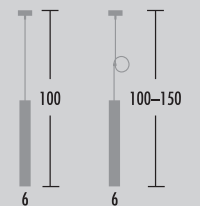

②

PAR LS
Pendant lamp
162-00.-000133
5,5 W LED GU-10
± 10°-35°