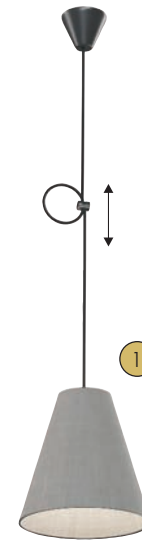

scandic a

①

SCANDIC A LS
Pendant lamp
162-00.-000025
1 x E27

②

SCANDIC A Ż 3
Chandelier
112-00.-000032
3 x E27

③

SCANDIC A ŻS 5
Pendant lamp
112-00.-000031
5 x E27

④

SCANDIC A ŻS 5
Pendant lamp
112-00.-000034
5 x E27

③

①

②

④

⑤

czzerwony
red

czarny
black

szary
grey