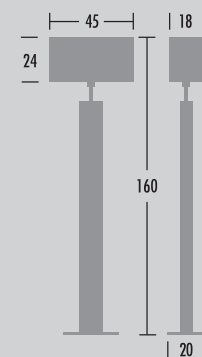

enea

①

ENEALN
Night lamp
121-....-002201
1 x E 27

②

ENEALG
Table lamp
131-....-002201
1 x E 27

③

ENEALP
Floor lamp
141-....-000001
1 x E 27