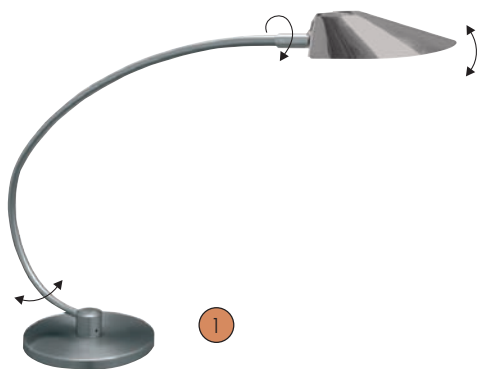

hari

①

HARI LG
Table lamp
132-00.-002020
7,2 W LED