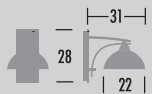

toronto

①

TORONTO K1

Wall lamp

152-0011-000101

1 x E 27