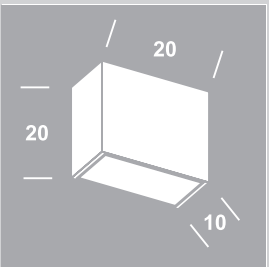

blok

BŁOK

typ	wymiary dł./szer./wys. [cm]	index	trzonek
A 2 U/D	10 x 20 x 20	152-00.. - 000029	2x G9 lub 2x GU10
A 4 U/D	10 x 20 x 20	152-00.. - 000031	4x GU10 lub 4x G9
A 2 D	10 x 20 x 20	152-00.. - 000030	2x GU10 lub 2x G9
A 4 D	10 x 20 x 20	152-00.. - 000035	4x GU10 lub 4x G9
B 2 U/D	20 x 10 x 20	152-00.. - 000026	2x G9 lub 2x GU10
B 4 U/D	20 x 10 x 20	152-00.. - 000028	4x GU10 lub 4x G9
B 2 D	20 x 10 x 20	152-00.. - 000027	2x GU10 lub 2x G9
B 4 D	20 x 10 x 20	152-00.. - 000036	4x GU10 lub 4x G9