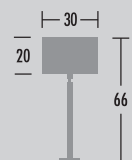

④

KAMA LG
Table lamp
131-....-000004
1 x E27