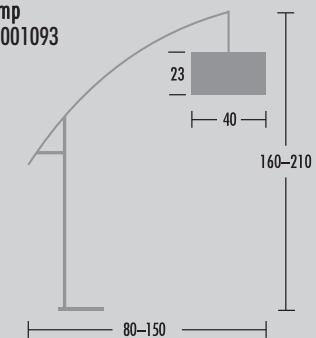

## aura

①

**AURA K-R**  
Wall lamp  
152-0...-001093  
1 x E27

②

**AURA LS-R**  
Ceiling lamp  
162-00...-001093  
1 x E27

③

**AURA LP-R**  
Floor lamp  
142-0...-001093  
1 x E27

| METAL / METAL |   | ABAŻUR / LAMPSHADE  |   |   |   |   |   |
|---------------|---|---|---|---|---|---|---|
| Ⓜ             |  |  | ⓐ |  |  |  |  |
|               | inox  | czarny<br>black   |   | bordo<br>dark red   | ecru<br>ecru  | szary<br>grey   | czarny<br>black   |