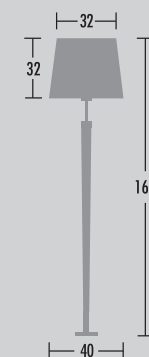

kleo

①

KLEO K
Wall lamp
151-....-000005
1 x E27

②

KLEO K LED Lilo
Wall lamp
151-....-000007
1 x E27
1 x 1,2 W LED

③

KLEO LN
Night lamp
121-....-000007
1 x E27

④

KLEO LG
Table lamp
131-....-000005
1 x E27

⑤

KLEO LP
Floor lamp
141-....-000005
1 x E27