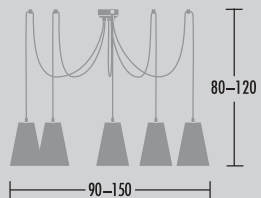

④

SCANDIC A ŻS 5
Pendant lamp
112-00.-000034
5 x E27

③