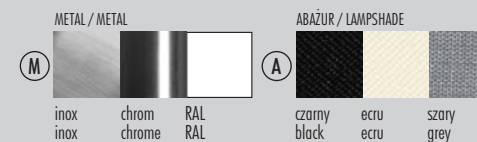

CROSS

①

CROSS LG
Table lamp
132-00.-000001
1 x E27

②

CROSS LP
Floor lamp
142-00.-000001
1 x E27