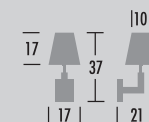

klara

①

KLARA K
Wall lamp
151-....-000006
1 x E27