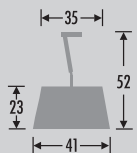

④

VELA LS
Ceiling lamp
161-....-000010
1 x E27