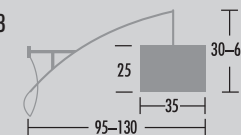

aura

①

AURA K-R
Wall lamp
152-0...-001093
1 x E27