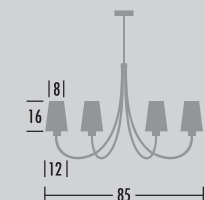

## modena

①

**MODENA K2**  
Wall lamp  
152-00.-000121  
2 x E 14

②

**MODENA Ż4**  
Chandelier  
112-00.-000122  
4 x E 14

③

**MODENA Ż6**  
Chandelier  
112-00.-000121  
6 x E 14

④