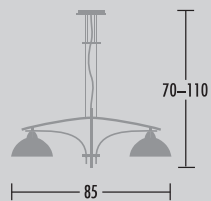

Wall lamp

152-0011-000102

2 x E 27

③

**TORONTO Ż2-R**

Chandelier

112-0011-000101

2 x E 27