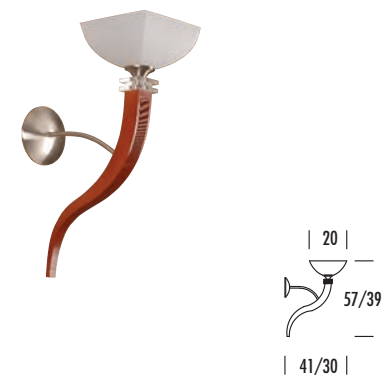

fuji

①

FUJI K1 D
Wall lamp
150-00.-000000
1 x E 27

②

FUJI K1 M
Wall lamp
150-00.-000002
1 x E 27

③

FUJI K2 S
Wall lamp
150-00.-000003
2 x E 27

④

FUJI Ż5
Chandelier
110-00.-000002
5 x E 27

⑤

FUJI Ż6
Chandelier
110-00.-000001
6 x E 27

⑥

FUJI Ż9
Chandelier
110-00.-000000
9 x E 27

METAL / METAL

DREWNO / WOOD

KLOSZ / GLASS LAMPSHADE

M

inox
inox

D

calvados
calvados   brązowy
brown

K

mrożony
frost