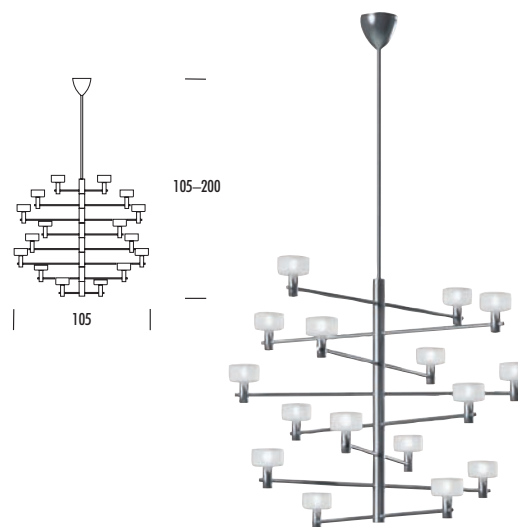

⑥

⑥

BALI Ż16 S
Chandelier
112-00.....000258
16 x G9 LED

35

20