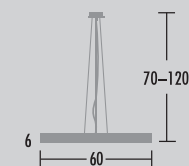

# rondo

4

**RONDO LS**  
Pendant lamp

**LS FI 60/9**  
162-00.-000031  
44 W LED

**LS 60/9 D**  
162-00.-000033  
44 W LED

5

**RONDO LS**  
Pendant lamp

**LS FI 60/6**  
162-00.-000032  
44 W LED