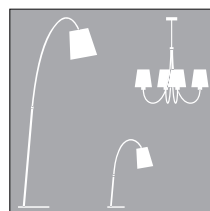

ALASKA	040
AURA	048
BALI	122
BD K	065
BD S	064
BETA	091
BISHOP	056
BLOK	108
BRANDY	041
BRIK	108
CAPRICORN	095
CARLO	118
CARLO BIS	120
CASINO	070
CRIS IP	078
CROSS	037
EDGAR BIS	057
ELZA PLUS	075
ENEA	027
EVA	026
FORUM	069
FUJI	126
GALAXY	066
HAJKE	094
HAMIDA	028
HAMIDA MOS	029
HANZA	076
HARI	095
HAVANA	055
HIKARI D	020
HIKARI M	021

034 MODENA