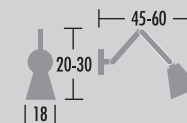

ola pl

1

3

2

5

4

1

OLA PL K
Wall lamp
151-....-000003
1 x E 27

2

OLA PL LS 1
Ceiling lamp
161-....-000003
1 x E 27

3

OLA PL Ż3
Chandelier
111-....-000003
3 x E 27

4

OLA PL LG
Table lamp
131-....-000003
1 x E 27

5

OLA PL LP
Floor lamp
141-....-000003
1 x E 27

M	D	A
METAL / METAL	DREWNO / WOOD	ABAŻUR / LAMP SHADE
czarny black	naturalny natural	beżowy beige