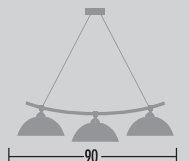

⑤

FORUM Ż6
Chandelier
112-00.-000060
6 x E 27