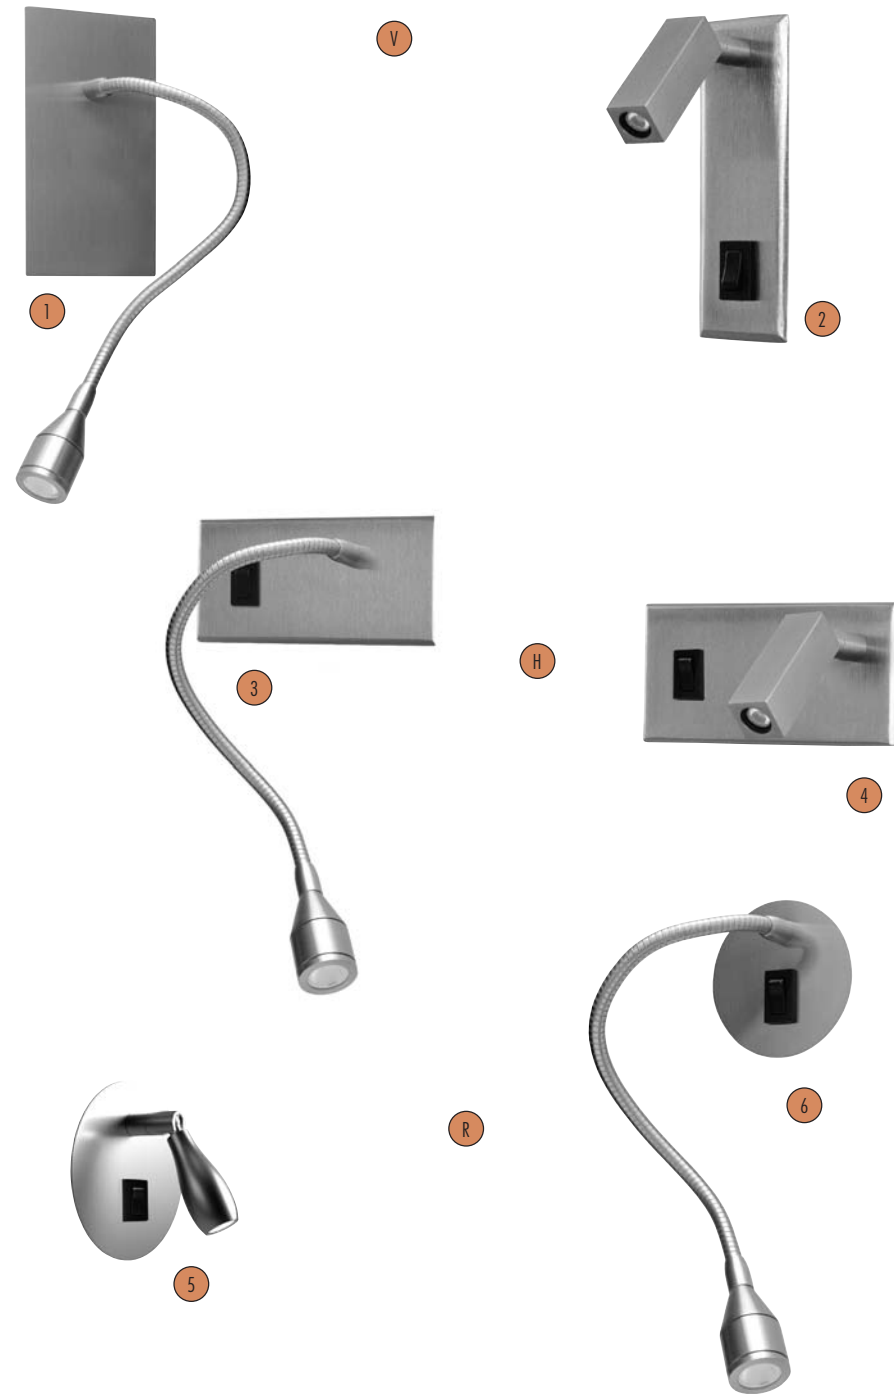

**K-O litu**  
152-00.-000040  
1 x 1,2 W LED

METAL / METAL

M

chrom  
chrome    inox  
inox    czarny  
black

3000 K opcja / option 4000 K

USB – na zamówienie / on request