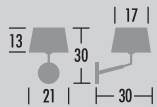

vela

①

VELA K
Wall lamp
151-....-000010
1 x E27