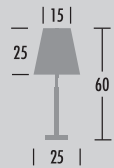

④

HAMIDA LG
Table lamp
131-00.-001072
1 x E27