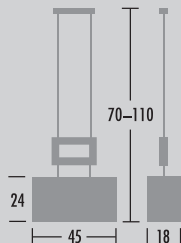

②

EVA LS
Pendant lamp
160-..00-000115
2 x E 27