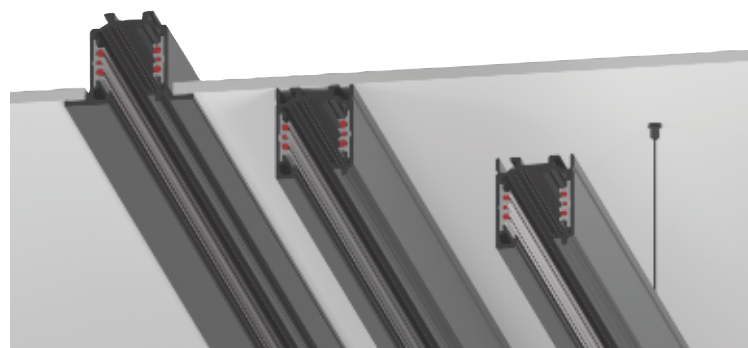

szynoprzewody
track system

onetrack

1x230V, 3x230V

BY STUCCHI
A.A.G.

akcesoria / accessories