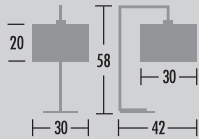

## nina

①

**NINA K**  
Wall lamp  
152-0...-001095  
1 x E27

②

**NINA LN**  
Night lamp  
122-0...-001095  
1 x E27

③

**NINA LG**  
Table lamp  
132-0...-001095  
1 x E27

④