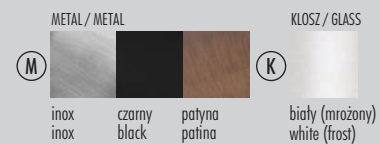

①

FORUM K2
Wall lamp
152-00.-000051
2 x E 27

②

FORUM K3
Wall lamp
152-00.-000053
3 x E 27

③

FORUM LS
Pendant lamp
162-00.-000055
1 x E 27

④

FORUM Ż4
Chandelier
112-00.-000055
4 x E 27

⑤

FORUM Ż6
Chandelier
112-00.-000060
6 x E 27