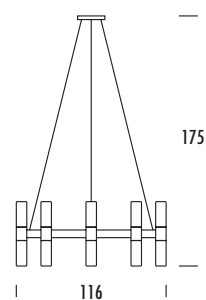

1

CARLO BIS K3 D UP

Wall lamp

151-00.-011129

3 x 5 W LED

CARLO BIS K3 D UP/DOWN

Wall lamp

151-00.-011127

6 x 5 W LED

2

CARLO BIS Ż12 UP

Chandelier

112-00.-000004

12 x 7,5 W LED

CARLO BIS Ż12 UP/DOWN

Chandelier

112-00.-000003

24 x 7,5 W LED

CARLO BIS Ż16 UP

Chandelier

112-00.-000005

16 x 7,5 W LED