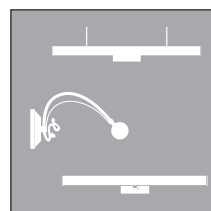

RONDO	092
RUMBA	054
SAXO	053
SCANDIC	058
SCANDIC A	060
SCANDIC BIS	062
SISIL	112
SPOTECH	102
TANGO	032
TOLUX	072
TORONTO	068
TRACK SYSTEM	103
TREFL	076
TWIST	077
VELA	030
VES	044
VESTA	022
VIENA	036
YUKON	082

096 LUNA