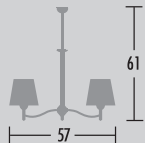

⑤

TANGO Ž4
Chandelier
112-00.-001224
4 x E 27