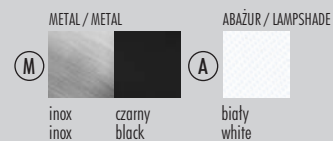

2

**EDGAR BIS LS**  
 Ceiling lamp  
 162-00.-001245  
 2 x E 27

3

**EDGAR BIS LN**  
 Night lamp  
 122-00.-001246  
 2 x E 14

4

**EDGAR BIS LG**  
 Table lamp  
 132-00.-001246  
 2 x E 14

5

**EDGAR BIS LP**  
 Floor lamp  
 142-00.-001246  
 2 x E 14