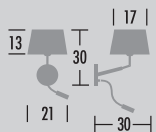

## vela

①

**VELA K**  
Wall lamp  
151-....-000010  
1 x E27

②

**VELA K LED**  
Wall lamp  
151-....-000011  
1 x E27  
1 x 1,2 W LED

③

**VELA K LED Lilo**  
Wall lamp  
151-....-000014  
1 x E27  
1 x 1,2 W LED