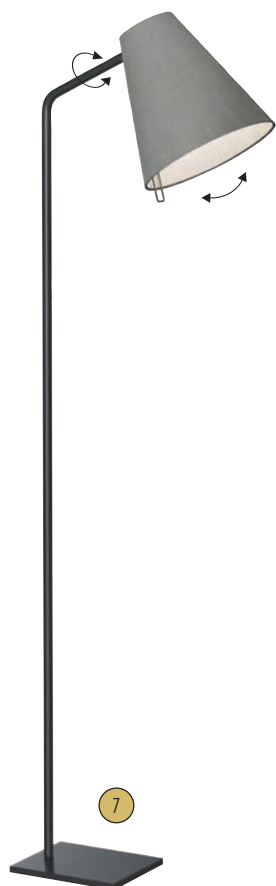

## scandic a

5

**SCANDIC A K**  
Wall lamp  
152-00.-000025  
1 x E27

6

**SCANDIC A LG**  
Table lamp  
132-00.-000025  
1 x E27

7

**SCANDIC A LP**  
Floor lamp  
142-00.-000025  
1 x E27

| METAL / METAL |                 | ABAŻUR / LAMPSHADE |               |              |                 |
|---------------|-----------------|--------------------|---------------|--------------|-----------------|
| (M)           |                 | (A)                |               |              |                 |
|               | czarny<br>black |                    | szary<br>grey | ecru<br>ecru | czarny<br>black |