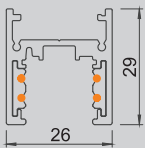

szynoprzewody
track system

evo system
48V-60V

BY STUCCHI
A.A.G.

B-ST8

akcesoria / accessories