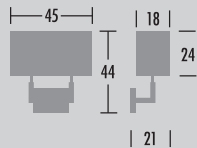

⑤

VES K2
Wall lamp
152-0...-001078
2 x E27

①