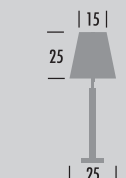

⑤

KLARA LG
Table lamp
131-....-000006
1 x E27