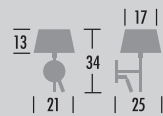

## viena

①

**VIENA K**  
Wall lamp  
152-00..-001099  
1 x E27

②

**VIENA K LED Lilo**  
Wall lamp  
152-00..-001097  
1 x E27  
1 x 1,2 W LED

③

**VIENA LG**  
Table lamp  
132-00..-001099  
1 x E27

④