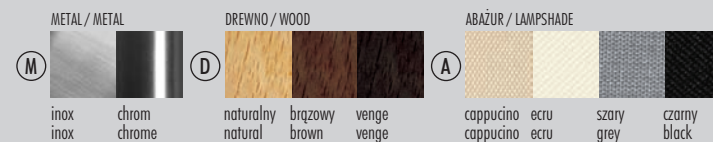

kleo

①

KLEO K
Wall lamp
151-....-000005
1 x E27

②

KLEO K LED Lilo
Wall lamp
151-....-000007
1 x E27
1 x 1,2 W LED

③

KLEO LN
Night lamp
121-....-000007
1 x E27

④

KLEO LG
Table lamp
131-....-000005
1 x E27

⑤

KLEO LP
Floor lamp
141-....-000005
1 x E27