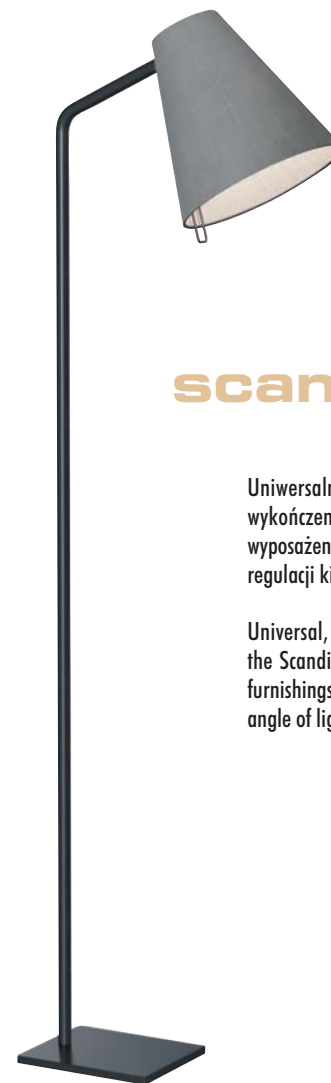

hikari

Seria Hikari to powiew dalekiego wschodu – prostota i lekkość dająca delikatne światło uzyskana jest poprzez połączenie metalowego lub drewnianego korpusu z tekstylnym abażurem.

Hikari series is a breath of the far east – the simplicity and lightness giving a delicate light is achieved through a combination of a metal or wooden body with a textile lampshade.

scandic a

Uniwersalne i funkcjonalne wzornictwo oraz staranne wykończenie czynią z lamp Scandic idealne dopełnienie wyposażenia wnętrz. Atutem jest przegub dający możliwość regulacji kierunku i kąta świecenia.

Universal, functional design and precise finishes make the Scandic lamps the perfect completion of the interior furnishings. The joint allowing adjusting the direction and angle of lighting is an additional advantage.