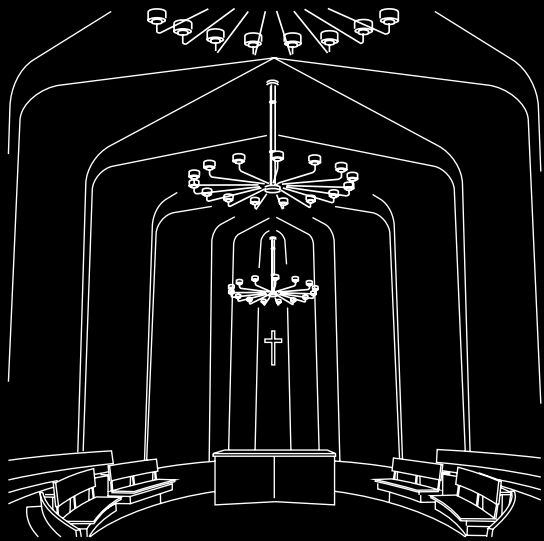

## sisil

①

**SISIL Ž84**  
Chandelier  
112-00.-001429  
84 x 1,2 W LED

②

**SISIL Ž44**  
Chandelier  
112-00.-001430  
44 x 1,2 W LED

③

**SISIL Ž38**  
Chandelier  
112-00.-001431  
38 x 1,2 W LED

| METAL / METAL |   | KLOSZ / GLASS LAMP SHADE  |   |
|---------------|---|---|---|
| (M)           |  |  | (K)   |
|               | inox  | złoty<br>gold   | bezbabarne szkło<br>colourless glass  |
|               |   |   | PMMA<br>PMMA  |