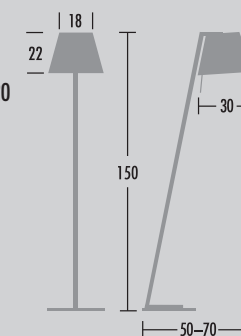

## padwa

①

**PADWA K**  
Wall lamp  
152-00.-000120  
1 x E27

②

**PADWA LG**  
Table lamp  
132-00.-000120  
1 x E27

③

**PADWA LP**  
Floor lamp  
142-00.-000120  
1 x E27

| METAL / METAL |      | ABAŻUR / LAMPSHADE |     |        |
|---------------|------|--------------------|-----|--------|
| (M)           |      |                    | (A) |        |
|               | inox | RAL                |     | czarny |
|               | inox | RAL                |     | black  |
|               |      |                    |     | ecru   |
|               |      |                    |     | różowy |
|               |      |                    |     | pink   |