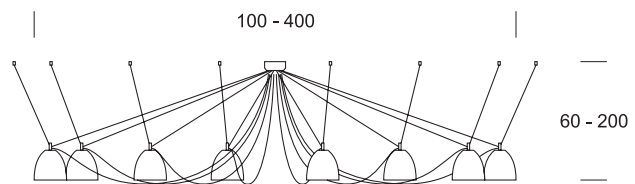

net

①

NET Ż8
Chandelier
112-00.-000262
8 x E 27

②

NET Ż12
Chandelier
112-00.-000263
12 x E 27

METAL / METAL

Ⓜ

czarny
black

biały
white

KLOSZ / GLASS LAMPSHADE

Ⓚ

bezarwne szkło
colourless glass

Ⓢ

czerwony
red

czarny
black

szary
grey