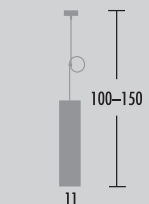

③

PAR MAX LS
Pendant lamp
162-00.-000134
12,5 W LED AR 111