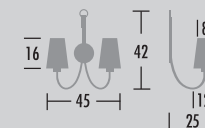

①

MODENA K2
Wall lamp
152-00.-000121
2 x E 14