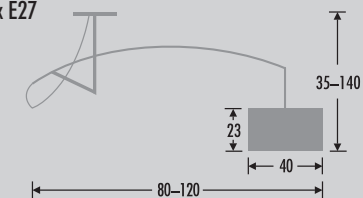

## aura

①

**AURA K-R**  
Wall lamp  
152-0...-001093  
1 x E27

②

**AURA LS-R**  
Ceiling lamp  
162-00...-001093  
1 x E27

③

**AURA LP-R**  
Floor lamp  
142-0...-001093  
1 x E27

| METAL / METAL |   | ABAŻUR / LAMPSHADE  |   |   |   |   |   |
|---------------|---|---|---|---|---|---|---|
| Ⓜ             |  |  | ⓐ |  |  |  |  |
|               | inox  | czarny<br>black   |   | bordo<br>dark red   | ecru<br>ecru  | szary<br>grey   | czarny<br>black   |