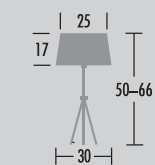

## viena

①

**VIENA K**  
Wall lamp  
152-00..-001099  
1 x E27

②

**VIENA K LED Lilo**  
Wall lamp  
152-00..-001097  
1 x E27  
1 x 1,2 W LED

③

**VIENA LG**  
Table lamp  
132-00..-001099  
1 x E27

④