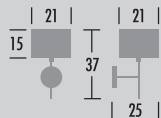

## preciosa

①

**PRECIOSA K-R**  
Wall lamp  
152-00.-000033  
1 x E27

②

**PRECIOSA K**  
Wall lamp  
152-00.-001098  
1 x E27

③

**PRECIOSA K LED**  
Wall lamp  
152-00.-001099  
1 x E27  
1 x 1,2 W LED

④