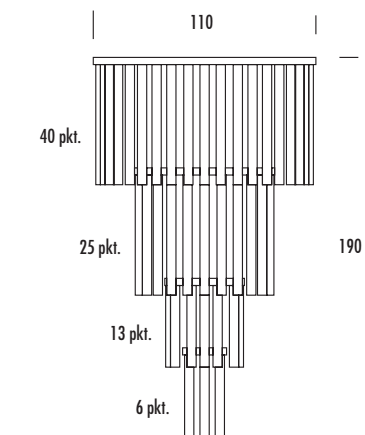

## sisil

①

**SISIL Ž84**  
Chandelier  
112-00.-001429  
84 x 1,2 W LED

②

**SISIL Ž44**  
Chandelier  
112-00.-001430  
44 x 1,2 W LED

③

**SISIL Ž38**  
Chandelier  
112-00.-001431  
38 x 1,2 W LED

| METAL / METAL |   | KLOSZ / GLASS LAMP SHADE  |   |
|---------------|---|---|---|
| (M)           |  |  | (K)   |
|               | inox  | złoty<br>gold   | bezbabarne szkło<br>colourless glass  |
|               |   |   | PMMA<br>PMMA  |