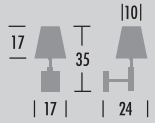

hamida

①

HAMIDA K
Wall lamp
151-00.-001072
1 x E27