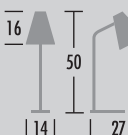

## scandic

④  
**SCANDIC LS**  
 Pendant lamp  
 162-00..-000020  
 1 x E27

⑤  
**SCANDIC K**  
 Wall lamp  
 152-00..-000019  
 1 x E27

⑥  
**SCANDIC LG**  
 Table lamp  
 132-00..-000019  
 1 x E27

⑦  
**SCANDIC LP**  
 Floor lamp  
 142-00..-000019  
 1 x E27