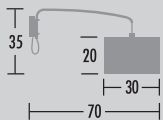

preciosa

①

PRECIOSA K-R
Wall lamp
152-00.-000033
1 x E27