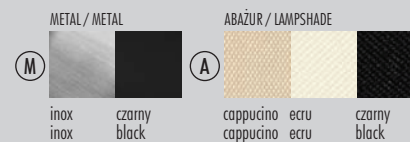

ves

7
VES LN
Night lamp
122-0...-001073
1 x E27

8
VES LG
Table lamp
132-0...-001073
1 x E27

9
VES LP
Floor lamp
142-0...-001073
1 x E27