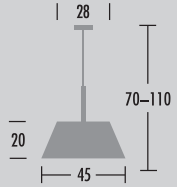

## hamida

①

**HAMIDA K**  
Wall lamp  
151-00.-001072  
1 x E27

②

**HAMIDA LS**  
Pendant lamp  
161-00.-001072  
1 x E27

③

**HAMIDA LN**  
Night lamp  
121-00.-001072  
1 x E27

④