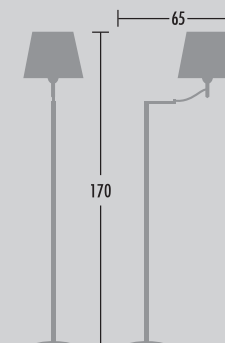

## tango

7

**TANGO LG-S**  
Table lamp  
132-00.-001224  
1 x E 27

8

**TANGO LG-R**  
Table lamp  
132-00.-001225  
1 x E 27

9

**TANGO LP-R**  
Floor lamp  
142-00.-001138  
1 x E 27

METAL / METAL