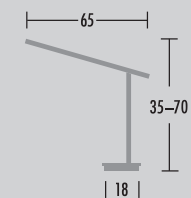

kreska

3

KRESKA LG
Table lamp
132-00.-000097
12 W LED