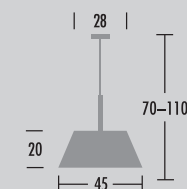

## klara

①

**KLARA K**  
Wall lamp  
151-....-000006  
1 x E27

②

**KLARA K LED Lilo**  
Wall lamp  
151-....-000009  
1 x E27  
1 x 1,2 W LED

③

**KLARA LS**  
Pendant lamp  
162-....-000006  
1 x E27

④