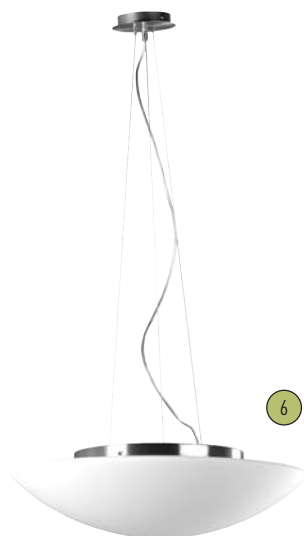

twist

①

TWIST PL 250 IP44
Plafond
103-0000-000002
1 x E27

②

TWIST PL 300 IP44
Plafond
103-0000-000003
2 x E27
103-0000-000011
15 W LED

③

TWIST PL 450 IP44
Plafond
103-0000-000004
3 x E27
103-0000-000010
23 W LED

④

TWIST PL 550 IP44
Plafond
103-0000-000006
3 x E27
103-0000-000012
33 W LED

⑤

TWIST LS 450 IP44
Pendant lamp
162-00.-001241
3 x E27
162-00.-001246
33 W LED

⑥

TWIST LS 550 IP44
Pendant lamp
162-00.-001243
3 x E27
162-00.-001247
33 W LED

IP
44

METAL / METAL

M

inox
inox

biały
white

KLOSZ / GLASS LAMPSHADE

K

opal mat
opal mat