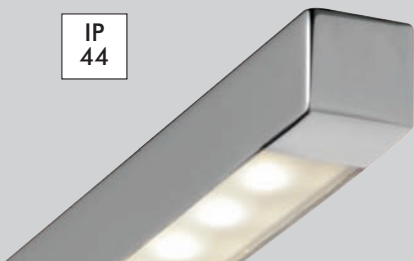

Wall lamp  
152-00..-000103  
24 W LED

**KRESKA K LED 115 IP44**

Wall lamp  
152-00..-000104  
27 W LED

4000 K / 3000 K

METAL / METAL

M

inox  
inoxchrom  
chromeIP  
44

fot. Elita Meble