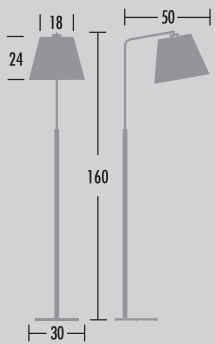

# milena

①

**MILENA K**  
Wall lamp  
152-00...-001020  
1 x E27

②

**MILENA LG**  
Table lamp  
132-00...-001020  
1 x E27

③

**MILENA LP**  
Floor lamp  
142-00...-001020  
1 x E27

METAL / METAL