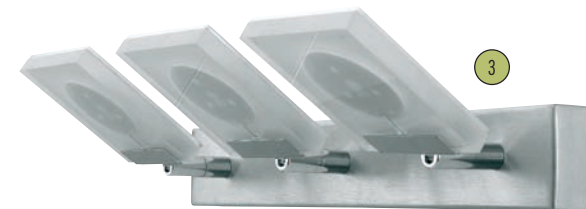

fot. Elita Meble

IP  
44

METAL / METAL

KLOSZ / GLASS LAMPSHADE

Ⓜ

inox  
inox

chrom  
chrome

Ⓚ