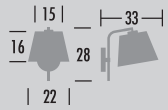

milena

①

MILENA K
Wall lamp
152-00...-001020
1 x E27