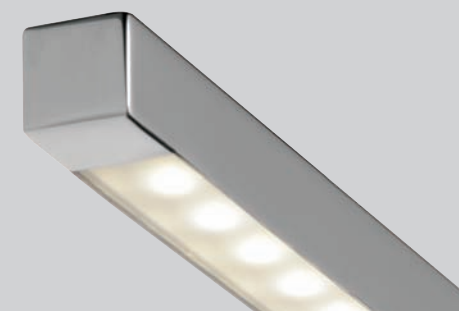

## kreska

3

**KRESKA LG**  
Table lamp  
132-00.-000097  
12 W LED

4

**KRESKA LP**  
Floor lamp  
142-00.-000097  
12 W LED