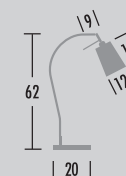

## capricorn

①

**CAPRICORN LG**  
Table lamp  
132-00.-001100  
1 x E 14