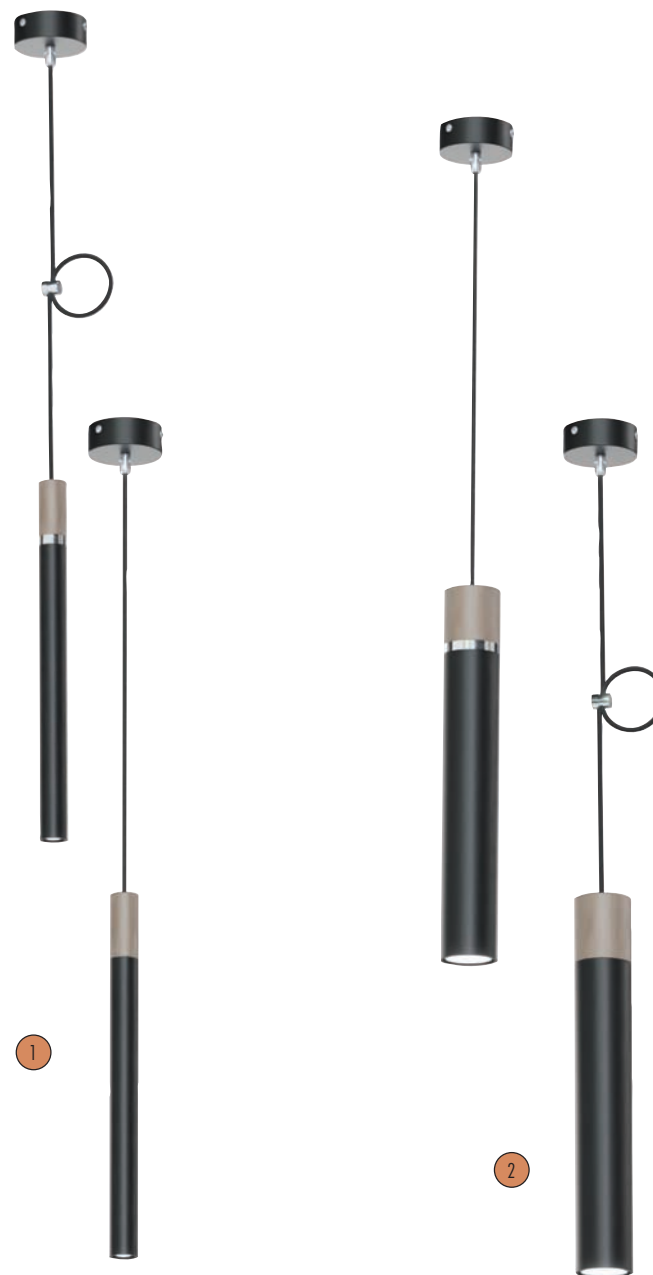

par lux

①

PAR LUX MINI LS
Pendant lamp
161-00..-000132
1,2 W LED

PAR LUX MINI DEC LS
Pendant lamp
161-00..-000134
1,2 W LED

②

PAR LUX LS
Pendant lamp
161-00..-000133
5,5 W LED GU-10
* 10°-35°

PAR LUX DEC LS
Pendant lamp
161-00..-000135
5,5 W LED GU-10
* 10°-35°

na zamówienie / on request
PERFECT LIGHT – Ra > 95%
7,5 W, 9 W