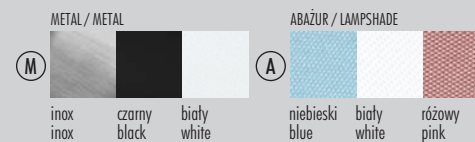

⑤

MODENA LP
Floor lamp
142-00.-000121
1 x E 27