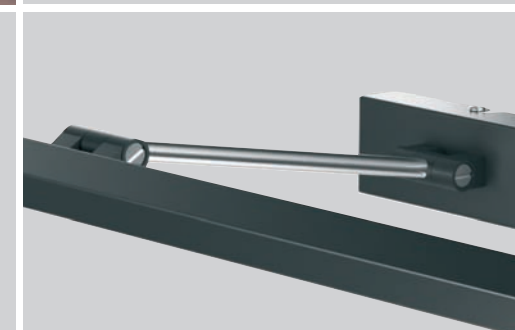

## luna

4

**LUNA K 30 LED**  
Wall lamp  
152-00.-000244  
6 W LED

5

**LUNA K 60 LED**  
Wall lamp  
152-00.-000245  
12 W LED

METAL / METAL

inox  
inox    chrom  
chrome    czarny  
black    biały  
white