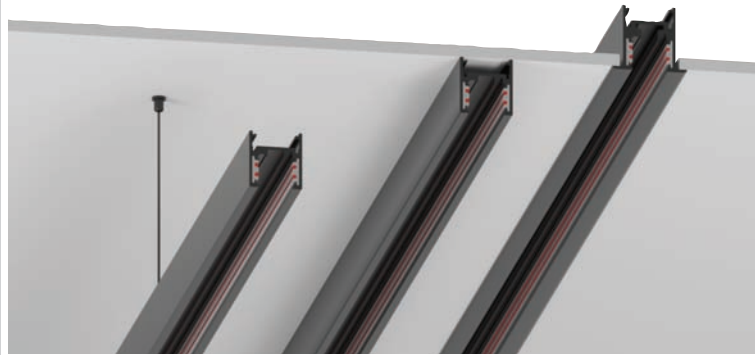

szynoprzewody
track system

evo system
48V-60V

BY STUCCHI
A.A.G.

akcesoria / accessories