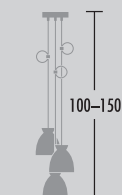

## nordic

①  
**NORDIC K**  
 Wall lamp  
 152-00...-000132  
 1 x E27

②  
**NORDIC Ż 3**  
 Chandelier  
 112-00...-000132  
 3 x E27

③  
**NORDIC Ż 3 S**  
 Pendant lamp  
 112-00...-000133  
 3 x E27

④  
**NORDIC LG**  
 Table lamp  
 132-00...-000132  
 1 x E27