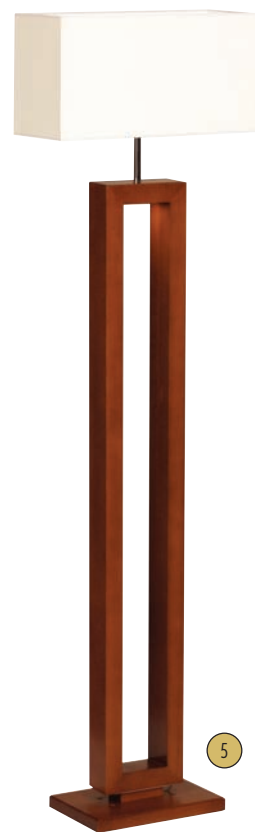

**KLEO LG**  
Table lamp  
131-....-000005  
1 x E27

⑤

**KLEO LP**  
Floor lamp  
141-....-000005  
1 x E27

## eva

①

**EVA K BIS LED**  
Wall lamp  
150-..01-000101  
1 x E 27  
1 x 1,2 W LED

②

**EVA LS**  
Pendant lamp  
160-..00-000115  
2 x E 27

③

**EVA LG D-V**  
Table lamp  
130-..00-000115  
2 x E 27

④

**EVA LG D-H**  
Table lamp  
130-..00-000101  
1 x E 27

⑤

**EVA LP**  
Floor lamp  
140-..00-000100  
1 x E 27

enea

①

**ENEALN**  
Night lamp  
121-....-002201  
1 x E 27

②

**ENEALG**  
Table lamp  
131-....-002201  
1 x E 27