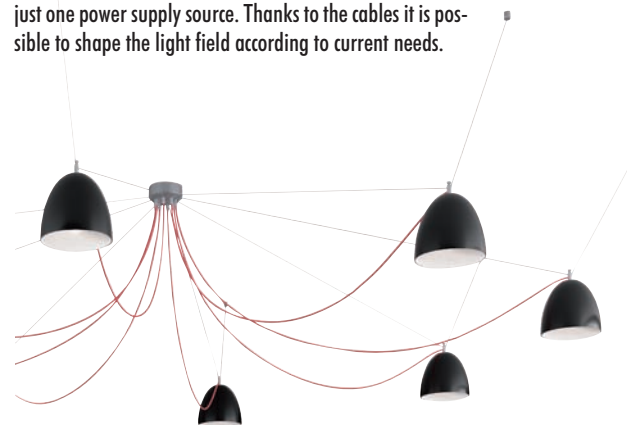

net

Lampy Net znajdują zastosowanie w przestrzeniach biurowych, restauracyjnych i hotelowych. Konstrukcja pozwala na podwieszenie oprawy w wybranym miejscu wnętrza, korzystając jednocześnie z tylko jednego punktu zasilającego. Dzięki linkom można formować pole świecenia zgodnie z aktualną potrzebą.

Net lamps will be great in office, restaurant or hotel. The construction allows to suspend the fixture in chosen spots using just one power supply source. Thanks to the cables it is possible to shape the light field according to current needs.