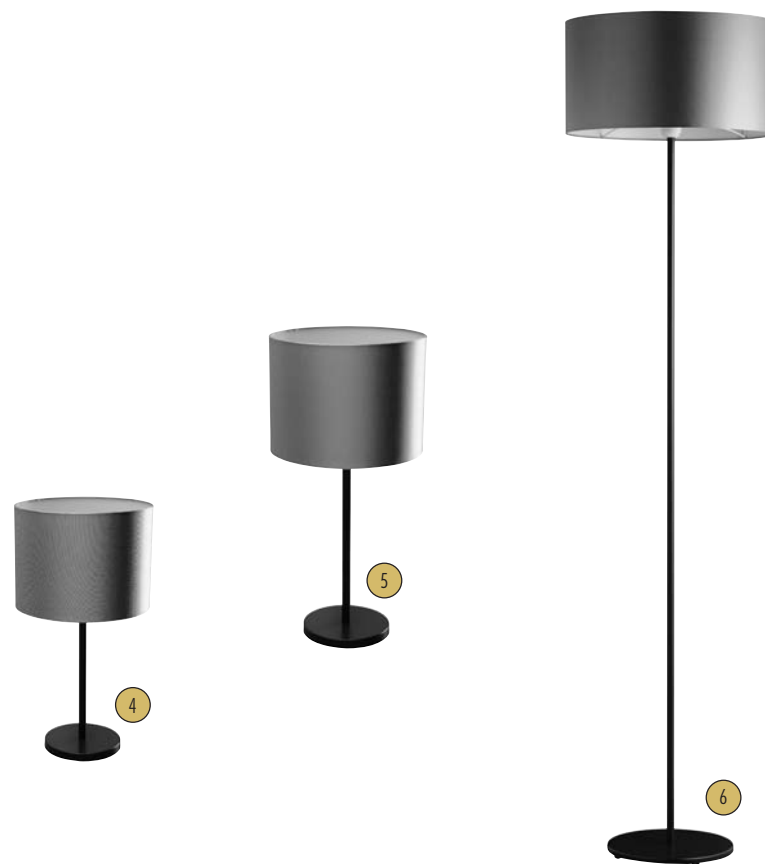

**BISHOP LN**  
Night lamp  
122-00..-002000  
1 x E27

⑤

**BISHOP LG**  
Table lamp  
132-00..-002000  
1 x E27

⑥

**BISHOP LP**  
Floor lamp  
142-00..-002000  
1 x E27