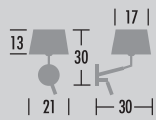

## vela

①

**VELA K**  
Wall lamp  
151-....-000010  
1 x E27

②

**VELA K LED**  
Wall lamp  
151-....-000011  
1 x E27  
1 x 1,2 W LED

③

**VELA K LED Lilo**  
Wall lamp  
151-....-000014  
1 x E27  
1 x 1,2 W LED