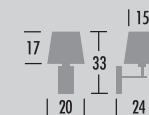

## havana

1

2

3

5

4

1

**HAVANA K**  
Wall lamp  
152-00.-001137  
1 x E27