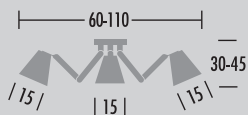

③

OLA K Ż 3
Chandelier
111-....-000001
3 x E 27