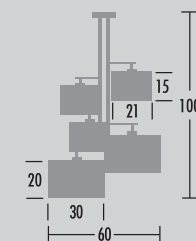

## nina

5

**NINA Ž3-M**  
Chandelier  
112-0...-001098  
3 x E27

6

**NINA Ž3-D**  
Chandelier  
112-0...-001095  
3 x E27

7

**NINA Ž5**  
Chandelier  
112-0...-001096  
5 x E27

8