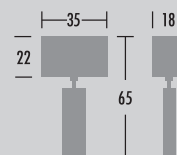

**EVA LG D-H**  
Table lamp  
130-..00-000101  
1 x E 27

⑤

**EVA LP**  
Floor lamp  
140-..00-000100  
1 x E 27

enea

①

**ENEALN**  
Night lamp  
121-....-002201  
1 x E 27

②

**ENEALG**  
Table lamp  
131-....-002201  
1 x E 27