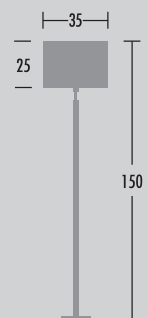

⑤

KAMA LP
Floor lamp
141-....-000004
1 x E27