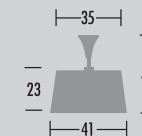

saxo

①

SAXO PL
Ceiling lamp
162-0022-000015
1 x E27