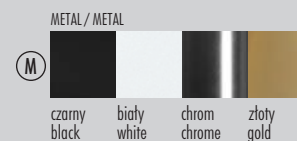

METAL / METAL

M

czarny
black

biały
white

chrom
chrome

złoty
gold

175

80

185

95