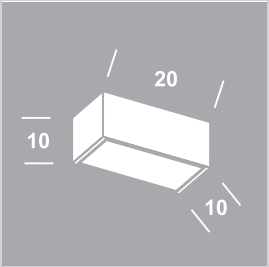

brik

BRİK

typ	wymiary dł./szer./wys. [cm]	index	trzonek
A 2 U/D	10 x 20 x 10	152-00.. - 000023	2x GU10 lub 2x G9
A 2 D	10 x 20 x 10	152-00.. - 000024	2x GU10 lub 2x G9
B 2 U/D	20 x 10 x 10	152-00.. - 000016	2x GU10 lub 2x G9
B 2 D	20 x 10 x 10	152-00.. - 000017	2x GU10 lub 2x G9

blok

BŁOK

typ	wymiary dł./szer./wys. [cm]	index	trzonek
A 2 U/D	10 x 20 x 20	152-00.. - 000029	2x G9 lub 2x GU10
A 4 U/D	10 x 20 x 20	152-00.. - 000031	4x GU10 lub 4x G9
A 2 D	10 x 20 x 20	152-00.. - 000030	2x GU10 lub 2x G9
A 4 D	10 x 20 x 20	152-00.. - 000035	4x GU10 lub 4x G9
B 2 U/D	20 x 10 x 20	152-00.. - 000026	2x G9 lub 2x GU10
B 4 U/D	20 x 10 x 20	152-00.. - 000028	4x GU10 lub 4x G9
B 2 D	20 x 10 x 20	152-00.. - 000027	2x GU10 lub 2x G9
B 4 D	20 x 10 x 20	152-00.. - 000036	4x GU10 lub 4x G9