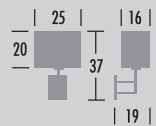

alaska

①

ALASKA K
Wall lamp
152-00.-001144
1 x E27