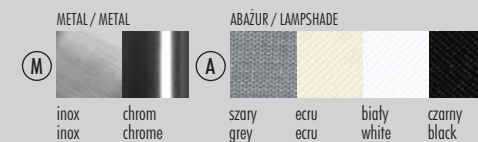

lupus

4

LUPUS LS
Ceiling lamp
161-00.-001140
1 x E27

5

LUPUS LG
Table lamp
132-00.-001140
1 x E27

6

LUPUS LP
Floor lamp
142-00.-001140
1 x E27