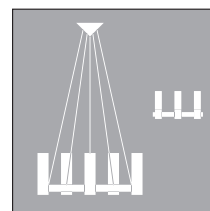

114 MISTRAL

116 PIETRO

118 CARLO

120 CARLO BIS

122 BALI

124 NET

126 FUJI

**NAZWA WYROBU/PRODUCT NAME****kolor/colour****101-1002-010101 3 x 60 W E-27**kod produktu  
product codeliczba i rodzaj źródeł światła  
number and type of light source**Konstrukcja kodu wyrobu/Construction of the product code****101****-****0210****-****010101**grupa wyrobów  
product group**liczbowe oznaczenie koloru wyrobu**  
dwie pierwsze cyfry – kolor drewna  
dwie ostatnie cyfry – kolor metalu  
**numeric description of the product colour**  
two first digits – wood colour  
two last digits – metal colourliczbowe oznaczenie kodu podstawowego wyrobu  
numeric description of the basic product code**Liczbowe oznaczenia kolorów/Numeric colour descriptions**