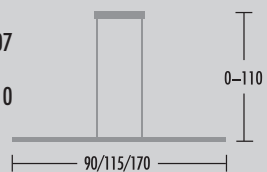

## kreska

①

**KRESKA K 60**  
Wall lamp**K 60**  
152-00.-000106  
13,5 W LED**K 90**  
152-00.-000107  
24 W LED**K 115**  
152-00.-000108  
27 W LED**K 170**  
152-00.-000109  
39,5 W LED

②

**KRESKA LS**  
Pendant lamp**LS 90**  
162-00....000107  
**LS WP 90**  
162-00....000110  
24 W LED**LS 115**  
162-00.-000108  
**LS WP 115**  
162-00.-000111  
27 W LED**LS 170**  
162-00.-000109  
**LS WP 170**  
162-00.-000112  
39,5 W LED