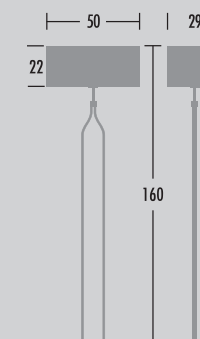

⑤

BRANDY LG
Table lamp
132-00.-001145
1 x E27

⑥

BRANDY LP
Floor lamp
142-00.-001145
1 x E27