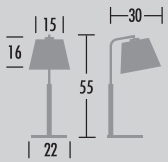

# milena

①

**MILENA K**  
Wall lamp  
152-00...-001020  
1 x E27

②

**MILENA LG**  
Table lamp  
132-00...-001020  
1 x E27

③

**MILENA LP**  
Floor lamp  
142-00...-001020  
1 x E27

METAL / METAL