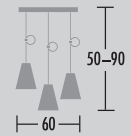

## scandic

①

**SCANDIC Ż3**  
Chandelier  
112-00.-000023  
3 x E27

②

**SCANDIC ŻS3**  
Pendant lamp  
112-00.-000030  
3 x E27

③

**SCANDIC ŻS5**  
Pendant lamp  
112-00.-000019  
5 x E27

⑤