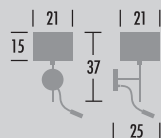

## preciosa

①

**PRECIOSA K-R**  
Wall lamp  
152-00.-000033  
1 x E27

②

**PRECIOSA K**  
Wall lamp  
152-00.-001098  
1 x E27

③

**PRECIOSA K LED**  
Wall lamp  
152-00.-001099  
1 x E27  
1 x 1,2 W LED

④