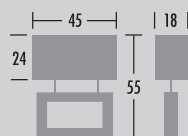

③

EVA LG D-V
Table lamp
130-..00-000115
2 x E 27