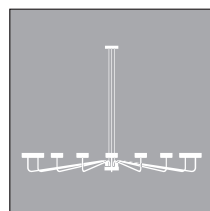

114 MISTRAL

116 PIETRO

118 CARLO

120 CARLO BIS

122 BALI

124 NET

126 FUJI

**NAZWA WYROBU/PRODUCT NAME****kolor/colour****101-1002-010101 3 x 60 W E-27**kod produktu  
product codeliczba i rodzaj źródeł światła  
number and type of light source**Konstrukcja kodu wyrobu/Construction of the product code****101****-****0210****-****010101**grupa wyrobów  
product group**liczbowe oznaczenie koloru wyrobu**  
dwie pierwsze cyfry – kolor drewna  
dwie ostatnie cyfry – kolor metalu  
**numeric description of the product colour**  
two first digits – wood colour  
two last digits – metal colourliczbowe oznaczenie kodu podstawowego wyrobu  
numeric description of the basic product code**Liczbowe oznaczenia kolorów/Numeric colour descriptions**