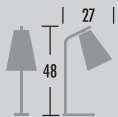

## scandic bis

①

**SCANDIC BIS K**  
Wall lamp  
152-00.-00131  
1 x E27

②

**SCANDIC BIS LS**  
Pendant lamp  
162-00.-00131  
1 x E27

③

**SCANDIC BIS LG**  
Table lamp  
132-00.-00131  
1 x E27

④