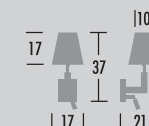

## klara

①

**KLARA K**  
Wall lamp  
151-....-000006  
1 x E27

②

**KLARA K LED Lilo**  
Wall lamp  
151-....-000009  
1 x E27  
1 x 1,2 W LED

③

**KLARA LS**  
Pendant lamp  
162-....-000006  
1 x E27

④