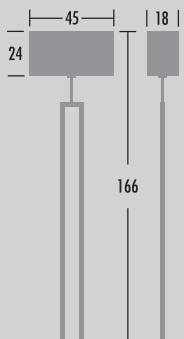

⑤

ALASKA LG
Table lamp
132-00.-001142
1 x E27

⑥

ALASKA LP
Floor lamp
142-00.-001142
1 x E27

①