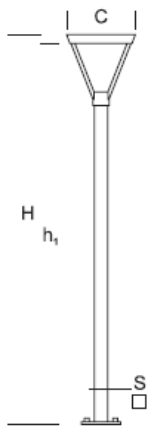

## Lampa Ogrodowa WALIA 1,2

### OPIS SZCZEGÓŁOWY

INDEX	WYMIARY / DIMENSIONS (cm)	ŹRÓDŁO ŚWIATŁA / SOURCE OF LIGHT					OPRAWA / FIXTURE			FUNDAMENT FOUNDATION
		H/h <sub>1</sub>	w/S	W	lm	lm / W	W	lm	lm / W	
172-00.-000188	<b>WALIA LO 1,2</b> 120/55 10x10/25	120/55	10x10/25	6,5	1200	190	8	1000	124	FBO-50/9

### OPIS PRODUKTU

Uniwersalna latarnia zbudowana z aluminiowej kolumny o kwadratowym przekroju, na której umieszczona jest oprawa w kształcie odwróconego ostrosłupa. W górnej części stanowiącej pokrywę umieszczone jest źródło światła LED (szczelne).