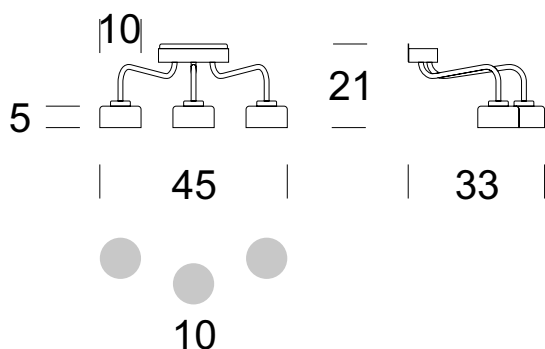

ELMARCO
ŚWIATŁO W DOBREJ FORMIE

ELMARCO Technika Świetlna Sp. z o.o. Sp. K.
Ul. Krzemowa 7, 81-577 Gdynia,
tel. (58) 552 84 27

KINKIET MISTRAL 3 DOWN

Dane oprawy

Zalecane źródła światła

OPIS PRODUKTU

Z myślą o prestiżowych, nowoczesnych wnętrzach zaprojektowano oprawy z wieloma źródłami światła serii MISTRAL. Żyrandole posiadają stelaże wykonane ze stali szlachetnej i przeznaczone są do przestrzeni publicznych, foyer teatru i nowoczesnych kościołów. Prostota wykonania jak i promienne, równomierne rozmieszczenie lamp nadaje wnętrzu harmonijnego akcentu, który dodatkowo jest podkreślony dzięki szklanym kloszom rozpraszającym wokół światło. Lampa z pewnością przypadnie do gustu osobom ceniącym sobie otwartość i lekkość.

DANE TECHNICZNE

Liczba źródeł światła	3
Napięcie	230 V
Źródło światła / moc	Zalecane: 3 x G9
Optyka	S
Barwa	-
Klasa ochrony - wybór	I
Stopień ochronności	IP20
CE ∇ $\oplus$	Tak
Montaż	Do ściany

MATERIAŁ - WYKOŃCZENIE - WARIANTY

Materiał korpusu	Metal
Kolor metalu	Inox Złoty Czarny
Materiał klosza	Szkoło
	Opal mat
Załączanie	Wtącznik w ścianie

LOGISTYKA

Opakowanie	karton zbiorczy wg/zamówienia karton indywidualny