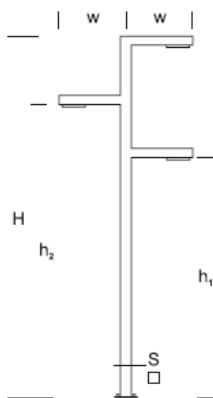

Latarnia Parkowa WAY S 5/1+1+1

OPTYKA

„S”

„AS”

„ASW”

„ASP”

OPIS SZCZEGÓŁOWY

INDEX	NAZWA NAME	WYMIARY / DIMENSIONS (cm)		ŹRÓDŁO ŚWIATŁA / SOURCE OF LIGHT			OPRAWA / FIXTURE			FUNDAMENT FOUNDATION
		H/h ₁ /h ₂	w/S	W	lm	lm / W	W	lm	lm / W	
190-1111-511101	WAY S LP 5/1+1+1	500/490/420/350	80/10x10	72	11100	154	90	10500	117	FBK-90/18

Dane dla: Ra > 80, 4000K, 700mA. Źródło światła i osprzęt sterujący zintegrowany, wymiana tylko przez serwis producenta.

OPIS PRODUKTU

Latarnia wykonana według indywidualnych projektów z aluminiowych profili. W wysięgnikach zamontowane moduły LED o modelowanych charakterystykach. Zastosowanie modułów o różnej mocy na różnych wysokościach i kierunkach pozwala uzyskać spektakularne efekty stosowne do miejsca i funkcji.

WYSOKOŚĆ: 5 m

DANE TECHNICZNE

Napięcie	230 V
Moc źródła / oprawy	Zalecane: Zintegrowane 90 W/10500 lm
Żywotność	80.000 h LB 80/20
Optyka	S AS ASP ASW
Temp. otoczenia	-30 ÷ +45
Barwa	4000 3000 *
Stopień ochrony	IP66
Klasa ochronności	I II *
CE	Tak

* wybór

DANE MECHANICZNE

Fundament	FBK-90/18										
Materiał kolumny/korpus	Aluminium										
Klosz	Płytką PMMA										
Kolor metalu	<table border="0"> <tr> <td></td> <td>Biały 9003</td> </tr> <tr> <td></td> <td>Szary 7043</td> </tr> <tr> <td></td> <td>Grafitowy 7016</td> </tr> <tr> <td></td> <td>Czarny 9005</td> </tr> <tr> <td colspan="2">RAL*</td> </tr> </table>		Biały 9003		Szary 7043		Grafitowy 7016		Czarny 9005	RAL*	
	Biały 9003										
	Szary 7043										
	Grafitowy 7016										
	Czarny 9005										
RAL*											