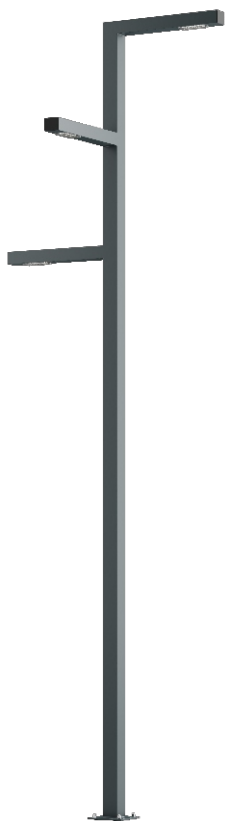

Latarnia Parkowa WAY S 5/1+1+1

OPTYKA

„S”

„AS”

„ASW”

„ASP”

OPIS SZCZEGÓŁOWY

INDEX	NAZWA NAME	WYMIARY / DIMENSIONS (cm)		ŹRÓDŁO ŚWIATŁA / SOURCE OF LIGHT			OPRAWA / FIXTURE			FUNDAMENT FOUNDATION
		H/h ₁ /h ₂	w/S	W	lm	lm / W	W	lm	lm / W	
190-1111-511101	WAY S LP 5/1+1+1	500/490/420/350	80/10x10	72	11100	154	90	10500	117	FBK-90/18

Dane dla: Ra > 80, 4000K, 700mA. Źródło światła i osprzęt sterujący zintegrowany, wymiana tylko przez serwis producenta.

OPIS PRODUKTU

Latarnia wykonana według indywidualnych projektów z aluminiowych profili. W wysięgnikach zamontowane moduły LED o modelowanych charakterystykach. Zastosowanie modułów o różnej mocy na różnych wysokościach i kierunkach pozwala uzyskać spektakularne efekty stosowne do miejsca i funkcji.

WYSOKOŚĆ: 5 m

DANE TECHNICZNE

Napięcie	230 V
Moc źródła / oprawy	Zalecane: Zintegrowane 90 W/10500 lm
Żywotność	80.000 h LB 80/20
Optyka	S AS ASP ASW
Temp. otoczenia	-30 ÷ +45
Barwa	4000 3000 *
Stopień ochrony	IP66
Klasa ochronności	I II *
CE	Tak

* wybór

DANE MECHANICZNE

Fundament	FBK-90/18										
Materiał kolumny/korpus	Aluminium										
Klosz	Płytką PMMA										
Kolor metalu	<table border="0"> <tr> <td></td> <td>Biały 9003</td> </tr> <tr> <td></td> <td>Szary 7043</td> </tr> <tr> <td></td> <td>Grafitowy 7016</td> </tr> <tr> <td></td> <td>Czarny 9005</td> </tr> <tr> <td colspan="2">RAL*</td> </tr> </table>		Biały 9003		Szary 7043		Grafitowy 7016		Czarny 9005	RAL*	
	Biały 9003										
	Szary 7043										
	Grafitowy 7016										
	Czarny 9005										
RAL*											