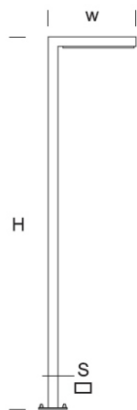

ELMARCO
ŚWIATŁO W DOBREJ FORMIE

ELMARCO Technika Świetlna Sp. z o.o. Sp. K.
Ul. Krzemowa 7, 81-577 Gdynia,
tel. (58) 552 84 27

Lampa Ogrodowa WAY PLUS 2,5

OPTYKA

„AS”

OPIS SZCZEGÓŁOWY

INDEX	NAZWA NAME	WYMIARY / DIMENSIONS (cm)		ŹRÓDŁO ŚWIATŁA / SOURCE OF LIGHT			OPRAWA / FIXTURE			FUNDAMENT FOUNDATION
		H/h ₂	w/S	W	lm	lm / W	W	lm	lm / W	
172-00.-000153	WAY PLUS LO 2,5	249	60/10x5	17	3060	180	20	2300	115	FBK-50/14,5

Dane dla: Ra > 80, 4000K, 700mA. Źródło światła i osprzęt sterujący zintegrowany, wymiana tylko przez serwis producenta.

OPIS PRODUKTU

Nowoczesna lampa ogrodowa zbudowana z prostokątnych profili aluminiowych. W wysięgniku wbudowany prostokątny panel LED SMD o asymetrycznej charakterystyce stanowiący źródło światła. Klosz PMMA odporny na promienie UV.

*wybór

DANE MECHANICZNE

Fundament	FBK-50/14,5										
Materiał kolumny/korpus	Aluminium										
Klosz	Płytką PMMA										
Kolor metalu	<table border="0"> <tr> <td></td> <td>Biały 9003</td> </tr> <tr> <td></td> <td>Szary 7043</td> </tr> <tr> <td></td> <td>Grafitowy 7016</td> </tr> <tr> <td></td> <td>Czarny 9005</td> </tr> <tr> <td colspan="2" style="text-align: center;">RAL*</td> </tr> </table>		Biały 9003		Szary 7043		Grafitowy 7016		Czarny 9005	RAL*	
	Biały 9003										
	Szary 7043										
	Grafitowy 7016										
	Czarny 9005										
RAL*											