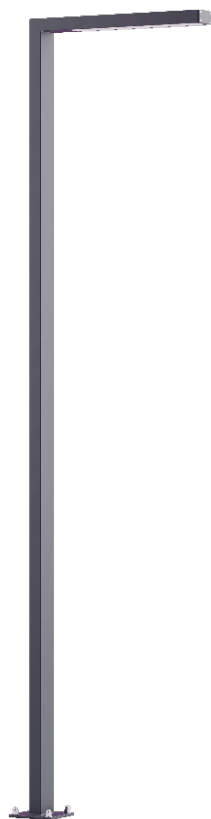

ELMARCO
ŚWIATŁO W DOBREJ FORMIE

ELMARCO Technika Świetlna Sp. z o.o. Sp. K.
Ul. Krzemowa 7, 81-577 Gdynia,
tel. (58) 552 84 27

Lampa Ogrodowa WAY PLUS 2,5

OPTYKA

„AS”

OPIS SZCZEGÓŁOWY

INDEX	NAZWA NAME	WYMIARY / DIMENSIONS (cm)		ŹRÓDŁO ŚWIATŁA / SOURCE OF LIGHT			OPRAWA / FIXTURE			FUNDAMENT FOUNDATION
		H/h ₂	w/S	W	lm	lm / W	W	lm	lm / W	
172-00.-000153	WAY PLUS LO 2,5	249	60/10x5	17	3060	180	20	2300	115	FBK-50/14,5

Dane dla: Ra > 80, 4000K, 700mA. Źródło światła i osprzęt sterujący zintegrowany, wymiana tylko przez serwis producenta.

OPIS PRODUKTU

Nowoczesna lampa ogrodowa zbudowana z prostokątnych profili aluminiowych. W wysięgniku wbudowany prostokątny panel LED SMD o asymetrycznej charakterystyce stanowiący źródło światła. Klosz PMMA odporny na promienie UV.

WYSOKOŚĆ: 2,5 m

DANE TECHNICZNE

Napięcie	230 V
Moc źródła / oprawy	Zalecane: Zintegrowane 20 W/2300 lm
Żywotność	80.000 h LB 80/20
Optyka	AS
Temp. otoczenia	-30 ÷ +45
Barwa	4000 3000*
Stopień ochrony	IP66
Klasa ochronności	I II*
CE	Tak

*wybór

DANE MECHANICZNE

Fundament	FBK-50/14,5										
Materiał kolumny/korpus	Aluminium										
Klosz	Płytką PMMA										
Kolor metalu	<table border="0"> <tr> <td></td> <td>Biały 9003</td> </tr> <tr> <td></td> <td>Szary 7043</td> </tr> <tr> <td></td> <td>Grafitowy 7016</td> </tr> <tr> <td></td> <td>Czarny 9005</td> </tr> <tr> <td colspan="2" style="text-align: center;">RAL*</td> </tr> </table>		Biały 9003		Szary 7043		Grafitowy 7016		Czarny 9005	RAL*	
	Biały 9003										
	Szary 7043										
	Grafitowy 7016										
	Czarny 9005										
RAL*											