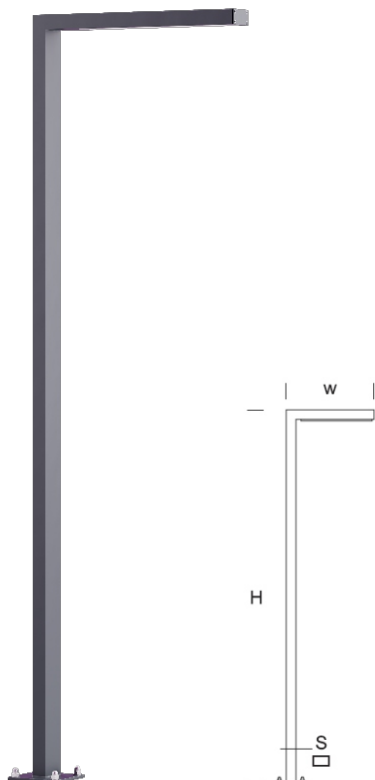

ELMARCO
ŚWIATŁO W DOBREJ FORMIE

ELMARCO Technika Świetlna Sp. z o.o. Sp. K.
Ul. Krzemowa 7, 81-577 Gdynia,
tel. (58) 552 84 27

Lampa Ogrodowa WAY PLUS 2,0

OPTYKA

„AS”

OPIS SZCZEGÓŁOWY

INDEX	NAZWA NAME	WYMIARY / DIMENSIONS (cm)		ŹRÓDŁO ŚWIATŁA / SOURCE OF LIGHT			OPRAWA / FIXTURE			FUNDAMENT FOUNDATION
		H/h ₁ /h ₂	w/S	W	lm	lm / W	W	lm	lm / W	
172-00.-000152	WAY PLUS LO 2,0	200	60/10x5	17	2800	155	20	1710	86	FBK-50/16

Dane dla: Ra > 80, 4000K, 700mA. Źródło światła i osprzęt sterujący zintegrowany, wymiana tylko przez serwis producenta.

OPIS PRODUKTU

Nowoczesna lampa ogrodowa zbudowana z prostokątnych profili aluminiowych. W wysięgniku wbudowany prostokątny panel LED SMD o asymetrycznej charakterystyce stanowiący źródło światła. Klosz PMMA odporny na promienie UV.

WYSOKOŚĆ: 2 m

DANE TECHNICZNE

Napięcie	230 V
Moc źródła / oprawy	Zalecane: Zintegrowane 20 W/1710 lm
Żywotność	70.000 h LB 80/20
Optyka	AS
Temp. otoczenia	-30 ÷ +45
Barwa	4000 3000*
Stopień ochrony	IP65
Klasa ochronności	I II*
CE	Tak

*wybór

DANE MECHANICZNE

Fundament	FBK-50/16								
Materiał kolumny/korpus	Aluminium								
Klosz	Płytką PMMA								
Kolor metalu	<table border="0"> <tr> <td></td> <td>Biały 9003</td> </tr> <tr> <td></td> <td>Szary 7043</td> </tr> <tr> <td></td> <td>Grafitowy 7016</td> </tr> <tr> <td></td> <td>Czarny 9005</td> </tr> </table>		Biały 9003		Szary 7043		Grafitowy 7016		Czarny 9005
	Biały 9003								
	Szary 7043								
	Grafitowy 7016								
	Czarny 9005								