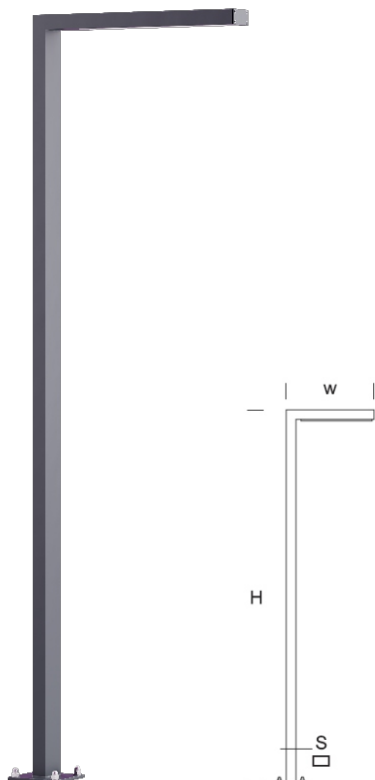

Lampa Ogrodowa WAY PLUS 2,0

OPTYKA

„AS”

OPIS SZCZEGÓŁOWY

INDEX	NAZWA NAME	WYMIARY / DIMENSIONS (cm)		ŹRÓDŁO ŚWIATŁA / SOURCE OF LIGHT			OPRAWA / FIXTURE			FUNDAMENT FOUNDATION
		H/h ₂	w/S	W	lm	lm / W	W	lm	lm / W	
172-00.-000152	WAY PLUS LO 2,0	200	60/10x5	17	3060	180	20	2300	115	FBK-50/14,5

Dane dla: Ra > 80, 4000K, 700mA. Źródło światła i osprzęt sterujący zintegrowane, wymiana tylko przez serwis producenta.

OPIS PRODUKTU

Nowoczesna lampa ogrodowa zbudowana z prostokątnych profili aluminiowych. W wysięgniku wbudowany prostokątny panel LED SMD o asymetrycznej charakterystyce stanowiący źródło światła. Klosz PMMA odporny na promienie UV.

WYSOKOŚĆ: 2 m

DANE TECHNICZNE

Napięcie	230 V
Moc źródła / oprawy	Zalecane: Zintegrowane 20 W/2300 lm
Żywotność	80.000 h LB 80/20
Optyka	AS
Temp. otoczenia	-30 ÷ +45
Barwa	4000 3000*
Stopień ochrony	IP66
Klasa ochronności	I II*
CE	Tak

*wybór

DANE MECHANICZNE

Fundament	FBK-50/14,5										
Materiał kolumny/korpus	Aluminium										
Klosz	Płytką PMMA										
Kolor metalu	<table border="0"> <tr> <td></td> <td>Biały 9003</td> </tr> <tr> <td></td> <td>Szary 7043</td> </tr> <tr> <td></td> <td>Grafitowy 7016</td> </tr> <tr> <td></td> <td>Czarny 9005</td> </tr> <tr> <td colspan="2" style="text-align: center;">RAL*</td> </tr> </table>		Biały 9003		Szary 7043		Grafitowy 7016		Czarny 9005	RAL*	
	Biały 9003										
	Szary 7043										
	Grafitowy 7016										
	Czarny 9005										
RAL*											