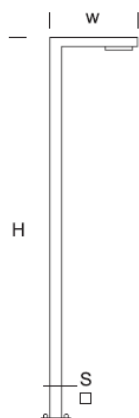

ELMARCO
ŚWIATŁO W DOBREJ FORMIE

ELMARCO Technika Świetlna Sp. z o.o. Sp. K.
Ul. Krzemowa 7, 81-577 Gdynia,
tel. (58) 552 84 27

Latarnia Uliczna WAY 7/8 K