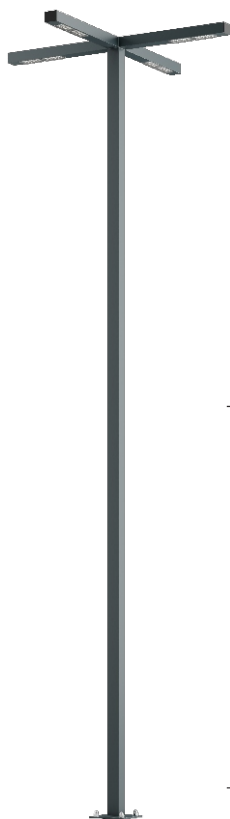

ELMARCO
ŚWIATŁO W DOBREJ FORMIE

ELMARCO Technika Świetlna Sp. z o.o. Sp. K.
Ul. Krzemowa 7, 81-577 Gdynia,
tel. (58) 552 84 27

Latarnia Uliczna WAY 7/8 K