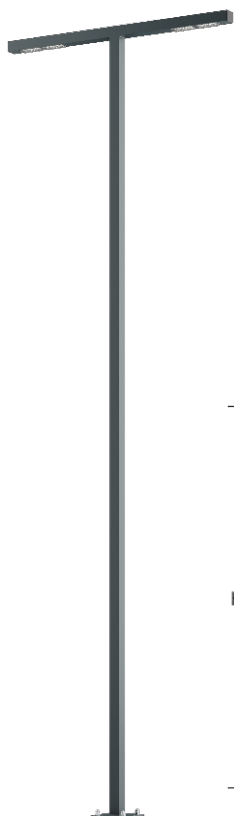

## Latarnia Uliczna WAY 7/4 T

### OPIS SZCZEGÓŁOWY

INDEX	NAZWA NAME	WYMIARY / DIMENSIONS (cm)		ŹRÓDŁO ŚWIATŁA / SOURCE OF LIGHT			OPRAWA / FIXTURE			FUNDAMENT FOUNDATION
		H/h <sub>1</sub> /h <sub>2</sub>	w/S	W	lm	lm / W	W	lm	lm / W	
190-1111-310010	WAY LU 7/4 T	700/690	100/15x12	96	14800	154	120	14000	117	FBK-150/22

### OPIS PRODUKTU

Nowoczesna latarnia. Konstrukcja wykonana z aluminiowych profili. W wysięgniku modułowa oprawa LED o modelowanej charakterystyce rozsytu. Klosz: poliwęglan odporny na UV.

WYSOKOŚĆ: 7 m

### DANE MECHANICZNE

Fundament	FBK-150/22
Materiał kolumny/korpus	Aluminium
Klosz	Płytką PMMA
Kolor metalu	

Szary 7043

Grafitowy 7016

Czarny 9005

**RAL\***