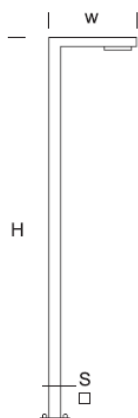

### OPTYKA

„S”

„AS”

„ASW”

„ASP”

### OPIS SZCZEGÓŁOWY

INDEX	NAZWA NAME	WYMIARY / DIMENSIONS (cm)		ŹRÓDŁO ŚWIATŁA / SOURCE OF LIGHT			OPRAWA / FIXTURE			FUNDAMENT FOUNDATION
		H/h <sub>1</sub> /h <sub>2</sub>	w/S	W	lm	lm / W	W	lm	lm / W	
190-1111-310010	WAY LU 7/4 T	700/690	100/15x12	96	14800	154	120	14000	117	FBK-150/22

### OPIS PRODUKTU

Nowoczesna latarnia. Konstrukcja wykonana z aluminiowych profili. W wysięgniku modułowa oprawa LED o modelowanej charakterystyce rozsytu. Klosz: poliwęglan odporny na UV.

WYSOKOŚĆ: 7 m