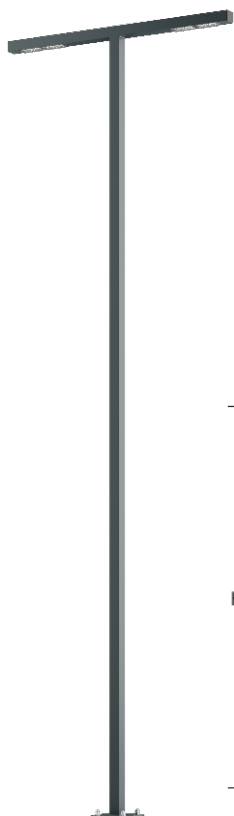

Latarnia Uliczna WAY 7/4 T

OPTYKA

„S”

„AS”

„ASW”

„ASP”

OPIS SZCZEGÓŁOWY

INDEX	NAZWA NAME	WYMIARY / DIMENSIONS (cm)		ŹRÓDŁO ŚWIATŁA / SOURCE OF LIGHT			OPRAWA / FIXTURE			FUNDAMENT FOUNDATION
		H/h ₁ /h ₂	w/S	W	lm	lm / W	W	lm	lm / W	
190-1111-310010	WAY LU 7/4 T	700/690	100/15x10	96	14800	154	120	14000	117	FBK-120/22

Dane dla: Ra > 80, 4000K, 700mA. Źródło światła i osprzęt sterujący zintegrowany, wymiana tylko przez serwis producenta.

OPIS PRODUKTU

Nowoczesna latarnia. Konstrukcja wykonana z aluminiowych profili. W wysięgniku modułowa oprawa LED o modelowanej charakterystyce rozsytu. Klosz: poliwęglan odporny na UV.

WYSOKOŚĆ: 7 m

DANE TECHNICZNE

Napięcie	230 V
Moc źródła / oprawy	Zalecane: Zintegrowane 120 W/14000 lm
Żywotność	70.000 h LB 80/20
Optyka	S AS ASP ASW
Temp. otoczenia	-30 ÷ +45
Barwa	4000 3000 *
Stopień ochrony	IP65
Klasa ochronności	I II *
CE	Tak

*wybór

DANE MECHANICZNE

Fundament	FBK-120/22
Materiał kolumny/korpus	Aluminium
Klosz	Płytką PMMA
Kolor metalu	

NA ZAMÓWIENIE

** na specjalne zamówienie