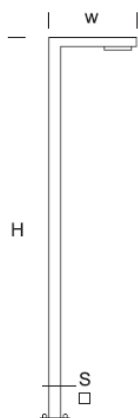

Latarnia Uliczna WAY 7/4 T

OPTYKA

„S”

„AS”

„ASW”

„ASP”

OPIS SZCZEGÓŁOWY

INDEX	NAZWA NAME	WYMIARY / DIMENSIONS (cm)		ŹRÓDŁO ŚWIATŁA / SOURCE OF LIGHT			OPRAWA / FIXTURE			FUNDAMENT FOUNDATION
		H/h ₁ /h ₂	w/S	W	lm	lm / W	W	lm	lm / W	
190-1111-310010	WAY LU 7/4 T	700/690	100/15x10	96	14800	154	120	14000	117	FBK-120/22

Dane dla: Ra > 80, 4000K, 700mA. Źródło światła i osprzęt sterujący zintegrowany, wymiana tylko przez serwis producenta.

OPIS PRODUKTU

Nowoczesna latarnia. Konstrukcja wykonana z aluminiowych profili. W wysięgniku modułowa oprawa LED o modelowanej charakterystyce rozsytu. Klosz: poliwęglan odporny na UV.

WYSOKOŚĆ: 7 m

DANE TECHNICZNE

Napięcie	230 V
Moc źródła / oprawy	Zalecane: Zintegrowane 120 W/14000 lm
Żywotność	70.000 h LB 80/20
Optyka	S AS ASP ASW
Temp. otoczenia	-30 ÷ +45
Barwa	4000 3000 *
Stopień ochrony	IP65
Klasa ochronności	I II *
CE	Tak

*wybór

DANE MECHANICZNE

Fundament	FBK-120/22
Materiał kolumny/korpus	Aluminium
Klosz	Płytką PMMA
Kolor metalu	

NA ZAMÓWIENIE

** na specjalne zamówienie