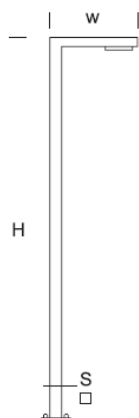

Latarnia Uliczna WAY 6/8 K

OPTYKA

„S”

„AS”

„ASW”

„ASP”

OPIS SZCZEGÓŁOWY

INDEX	NAZWA NAME	WYMIARY / DIMENSIONS (cm)		ŹRÓDŁO ŚWIATŁA / SOURCE OF LIGHT			OPRAWA / FIXTURE			FUNDAMENT FOUNDATION
		H/h ₁ /h ₂	w/S	W	lm	lm / W	W	lm	lm / W	
190-1111-310010	WAY LU 6/8 K	600/590	100/10x10	192	29600	154	240	28000	117	FBK-120/22

Dane dla: Ra > 80, 4000K, 700mA. Źródło światła i osprzęt sterujący zintegrowany, wymiana tylko przez serwis producenta.

OPIS PRODUKTU

Nowoczesna latarnia. Konstrukcja wykonana z aluminiowych profili. W wysięgniku modułowa oprawa LED o modelowanej charakterystyce rozsytu. Klosz: poliwęglan odporny na UV.

WYSOKOŚĆ: 6 m

DANE TECHNICZNE

Napięcie	230 V
Moc źródła / oprawy	Zalecane: Zintegrowane 240 W/28000 lm
Żywotność	70.000 h LB 80/20
Optyka	S AS ASP ASW
Temp. otoczenia	-30 ÷ +45
Barwa	4000 3000*
Stopień ochrony	IP65
Klasa ochronności	I II *
CE	Tak

*wybór

DANE MECHANICZNE

Fundament	FBK-120/22
Materiał kolumny/korpus	Aluminium
Klosz	Płytką PMMA
Kolor metalu	

NA ZAMÓWIENIE

** na specjalne zamówienie