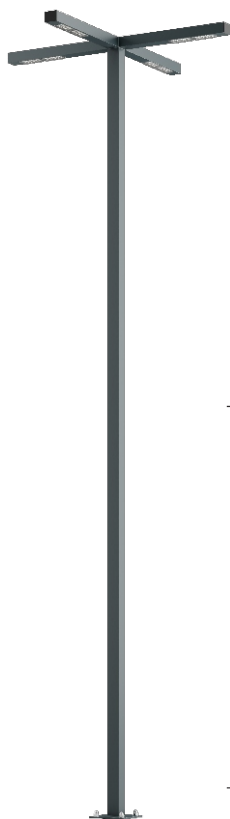

Latarnia Uliczna WAY 6/8 K

OPTYKA

„S”

„AS”

„ASW”

„ASP”

OPIS SZCZEGÓŁOWY

INDEX	NAZWA NAME	WYMIARY / DIMENSIONS (cm)		ŹRÓDŁO ŚWIATŁA / SOURCE OF LIGHT			OPRAWA / FIXTURE			FUNDAMENT FOUNDATION
		H/h ₁ /h ₂	w/S	W	lm	lm / W	W	lm	lm / W	
190-1111-310010	WAY LU 6/8 K	600/590	100/10x10	192	29600	154	240	28000	117	FBK-120/22

Dane dla: Ra > 80, 4000K, 700mA. Źródło światła i osprzęt sterujący zintegrowany, wymiana tylko przez serwis producenta.

OPIS PRODUKTU

Nowoczesna latarnia. Konstrukcja wykonana z aluminiowych profili. W wysięgniku modułowa oprawa LED o modelowanej charakterystyce rozsytu. Klosz: poliwęglan odporny na UV.

WYSOKOŚĆ: 6 m

DANE TECHNICZNE

Napięcie	230 V
Moc źródła / oprawy	Zalecane: Zintegrowane 240 W/28000 lm
Żywotność	70.000 h LB 80/20
Optyka	S AS ASP ASW
Temp. otoczenia	-30 ÷ +45
Barwa	4000 3000*
Stopień ochrony	IP65
Klasa ochronności	I II *
CE	Tak

*wybór

DANE MECHANICZNE

Fundament	FBK-120/22
Materiał kolumny/korpus	Aluminium
Klosz	Płytką PMMA
Kolor metalu	

NA ZAMÓWIENIE

** na specjalne zamówienie