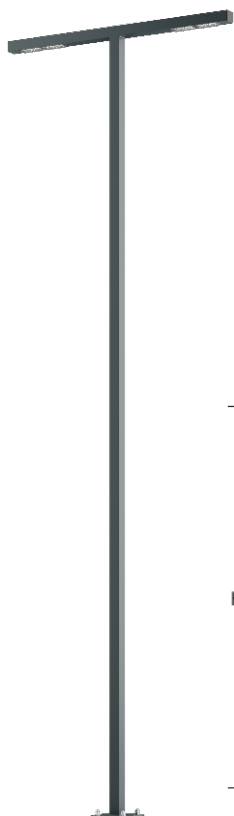

ELMARCO
ŚWIATŁO W DOBREJ FORMIE

ELMARCO Technika Świetlna Sp. z o.o. Sp. K.
Ul. Krzemowa 7, 81-577 Gdynia,
tel. (58) 552 84 27

Latarnia Uliczna WAY 6/4 T