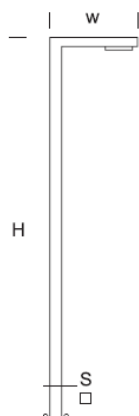

ELMARCO
ŚWIATŁO W DOBREJ FORMIE

ELMARCO Technika Świetlna Sp. z o.o. Sp. K.
Ul. Krzemowa 7, 81-577 Gdynia,
tel. (58) 552 84 27

Latarnia Uliczna WAY 6/4 T