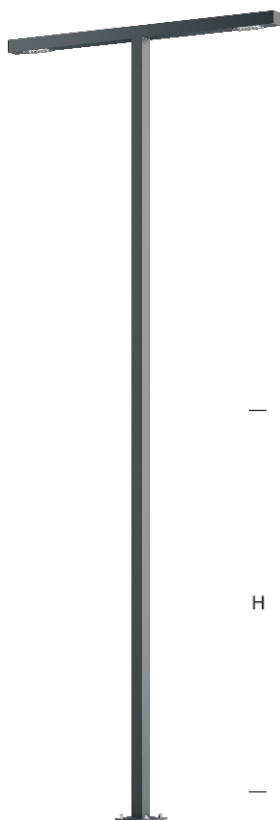

## Latarnia Parkowa WAY 5/2 T

### OPIS SZCZEGÓŁOWY

INDEX	NAZWA NAME	WYMIARY / DIMENSIONS (cm)		ŹRÓDŁO ŚWIATŁA / SOURCE OF LIGHT			OPRAWA / FIXTURE			FUNDAMENT FOUNDATION
		H/h, h <sub>2</sub>	w/S	W	lm	lm / W	W	lm	lm / W	
190-1111-310010	WAY LP 5/2 T	500/475	100/10x8	48	7400	154	60	7000	117	FBK-90/18

### OPIS PRODUKTU

Nowoczesna latarnia. Konstrukcja wykonana z aluminiowych profili. W wysięgniku modułowa oprawa LED o modelowanej charakterystyce rozsytu. Klosz: poliwęglan odporny na UV.

WYSOKOŚĆ: 5 m

### DANE MECHANICZNE

Fundament	FBK-90/18
Materiał kolumny/korpus	Aluminium
Klosz	Płytką PMMA
Kolor metalu	