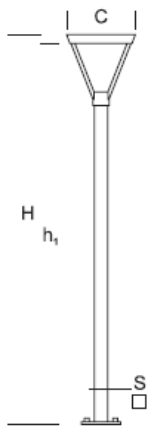

Latarnia Parkowa WALIA 4,0

OPTYKA

„S”

OPIS SZCZEGÓŁOWY

INDEX	NAZWA NAME	WYMIARY / DIMENSIONS (cm)		ŹRÓDŁO ŚWIATŁA / SOURCE OF LIGHT			OPRAWA / FIXTURE			FUNDAMENT FOUNDATION
		H/h ₁	S/C	W	lm	lm / W	W	lm	lm / W	
190-1111-400027	WALIA LP 4,0	400/395/-	10x10/47	23,5	4080	173	26	3540	136	FBK-90/18

Dane dla: Ra > 80, 4000K, 700mA. Źródło światła i osprzęt sterujący zintegrowany, wymiana tylko przez serwis producenta.

OPIS PRODUKTU

Uniwersalna latarnia zbudowana z aluminiowej kolumny o kwadratowym przekroju, na której umieszczona jest oprawa w kształcie odwróconego ostrostupa. W górnej części stanowiącej pokrywę umieszczone jest źródło światła LED (szczelne).

WYSOKOŚĆ: 4 m

DANE TECHNICZNE

Napięcie	230 V
Moc źródła / oprawy	Zalecane: Zintegrowane 26 W/3540 lm
Żywotność	70.000 h LB 80/20
Optyka	S
Temp. otoczenia	-30 ÷ +45
Barwa	4000 3000 *
Stopień ochrony	IP65
Klasa ochronności	I II *
CE	Tak

*wybór

DANE MECHANICZNE

Fundament	FBK-90/18										
Materiał kolumny/korpus	Aluminium										
Klosz	-										
Kolor metalu	<table border="0"> <tr> <td></td> <td>Biały 9003</td> </tr> <tr> <td></td> <td>Szary 7043</td> </tr> <tr> <td></td> <td>Grafitowy 7016</td> </tr> <tr> <td></td> <td>Czarny 9005</td> </tr> <tr> <td colspan="2" style="text-align: center;">RAL*</td> </tr> </table>		Biały 9003		Szary 7043		Grafitowy 7016		Czarny 9005	RAL*	
	Biały 9003										
	Szary 7043										
	Grafitowy 7016										
	Czarny 9005										
RAL*											