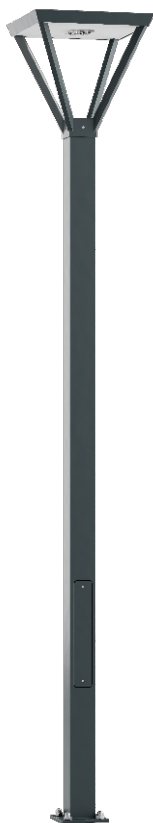

Latarnia Parkowa WALIA 4,0

OPTYKA

„S”

OPIS SZCZEGÓŁOWY

INDEX	NAZWA NAME	WYMIARY / DIMENSIONS (cm)		ŹRÓDŁO ŚWIATŁA / SOURCE OF LIGHT			OPRAWA / FIXTURE			FUNDAMENT FOUNDATION
		H/h ₁	S/C	W	lm	lm / W	W	lm	lm / W	
190-1111-400027	WALIA LP 4,0	400/395/-	10x10/47	23,5	4080	173	26	3540	136	FBK-90/18

Dane dla: Ra > 80, 4000K, 700mA. Źródło światła i osprzęt sterujący zintegrowany, wymiana tylko przez serwis producenta.

OPIS PRODUKTU

Uniwersalna latarnia zbudowana z aluminiowej kolumny o kwadratowym przekroju, na której umieszczona jest oprawa w kształcie odwróconego ostrostupa. W górnej części stanowiącej pokrywę umieszczone jest źródło światła LED (szczelne).

WYSOKOŚĆ: 4 m

DANE TECHNICZNE

Napięcie	230 V
Moc źródła / oprawy	Zalecane: Zintegrowane 26 W/3540 lm
Żywotność	70.000 h LB 80/20
Optyka	S
Temp. otoczenia	-30 ÷ +45
Barwa	4000 3000 *
Stopień ochrony	IP65
Klasa ochronności	I II *
CE	Tak

*wybór

DANE MECHANICZNE

Fundament	FBK-90/18										
Materiał kolumny/korpus	Aluminium										
Klosz	-										
Kolor metalu	<table border="0"> <tr> <td></td> <td>Biały 9003</td> </tr> <tr> <td></td> <td>Szary 7043</td> </tr> <tr> <td></td> <td>Grafitowy 7016</td> </tr> <tr> <td></td> <td>Czarny 9005</td> </tr> <tr> <td colspan="2" style="text-align: center;">RAL*</td> </tr> </table>		Biały 9003		Szary 7043		Grafitowy 7016		Czarny 9005	RAL*	
	Biały 9003										
	Szary 7043										
	Grafitowy 7016										
	Czarny 9005										
RAL*											