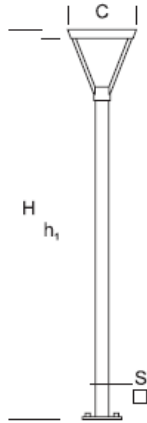

Lampa Ogrodowa WALIA 2,5

OPTYKA

„S”

OPIS SZCZEGÓŁOWY

INDEX	NAZWA NAME	WYMIARY / DIMENSIONS (cm)		ŹRÓDŁO ŚWIATŁA / SOURCE OF LIGHT			OPRAWA / FIXTURE			FUNDAMENT FOUNDATION
		H/h ₁	S/C	W	lm	lm / W	W	lm	lm / W	
172-00.-000190	WALIA LO 2,5	249/244/-	8x8/35	16,5	2980	181	18	2250	124	FBK-60/12,5

Dane dla: Ra > 80, 4000K, 700mA. Źródło światła i osprzęt sterujący zintegrowany, wymiana tylko przez serwis producenta.

OPIS PRODUKTU

Uniwersalna latarnia zbudowana z aluminiowej kolumny o kwadratowym przekroju, na której umieszczona jest oprawa w kształcie odwróconego ostrostupa. W górnej części stanowiącej pokrywę umieszczone jest źródło światła LED (szczelne).

WYSOKOŚĆ: 2,5 m

DANE TECHNICZNE

Napięcie	230 V
Moc źródła / oprawy	Zalecane: Zintegrowane 18 W/2250 lm
Żywotność	80.000 h LB 80/20
Optyka	S
Temp. otoczenia	-30 ÷ +45
Barwa	4000 3000 *
Stopień ochrony	IP66
Klasa ochronności	I II *
CE	Tak

*wybór

DANE MECHANICZNE

Fundament	FBK-60/12,5										
Materiał kolumny/korpus	Aluminium										
Klosz	-										
Kolor metalu	<table border="0"> <tr> <td></td> <td>Biały 9003</td> </tr> <tr> <td></td> <td>Szary 7043</td> </tr> <tr> <td></td> <td>Grafitowy 7016</td> </tr> <tr> <td></td> <td>Czarny 9005</td> </tr> <tr> <td colspan="2" style="text-align: center;">RAL*</td> </tr> </table>		Biały 9003		Szary 7043		Grafitowy 7016		Czarny 9005	RAL*	
	Biały 9003										
	Szary 7043										
	Grafitowy 7016										
	Czarny 9005										
RAL*											