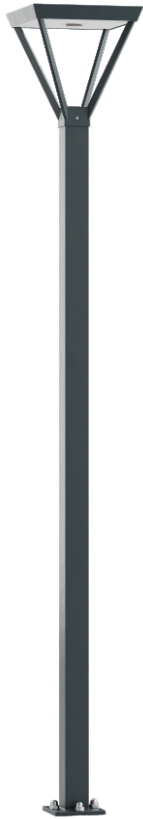

Lampa Ogrodowa WALIA 2,5

OPTYKA

„S”

OPIS SZCZEGÓŁOWY

INDEX	NAZWA NAME	WYMIARY / DIMENSIONS (cm)		ŹRÓDŁO ŚWIATŁA / SOURCE OF LIGHT			OPRAWA / FIXTURE			FUNDAMENT FOUNDATION
		H/h ₁	S/C	W	lm	lm / W	W	lm	lm / W	
172-00.-000190	WALIA LO 2,5	249/244/-	8x8/35	16,5	2980	181	18	2250	124	FBK-60/12,5

Dane dla: Ra > 80, 4000K, 700mA. Źródło światła i osprzęt sterujący zintegrowany, wymiana tylko przez serwis producenta.

OPIS PRODUKTU

Uniwersalna latarnia zbudowana z aluminiowej kolumny o kwadratowym przekroju, na której umieszczona jest oprawa w kształcie odwróconego ostrostupa. W górnej części stanowiącej pokrywę umieszczone jest źródło światła LED (szczelne).

WYSOKOŚĆ: 2,5 m

DANE TECHNICZNE

Napięcie	230 V
Moc źródła / oprawy	Zalecane: Zintegrowane 18 W/2250 lm
Żywotność	80.000 h LB 80/20
Optyka	S
Temp. otoczenia	-30 ÷ +45
Barwa	4000 3000 *
Stopień ochrony	IP66
Klasa ochronności	I II *
CE	Tak

*wybór

DANE MECHANICZNE

Fundament	FBK-60/12,5										
Materiał kolumny/korpus	Aluminium										
Klosz	-										
Kolor metalu	<table border="0"> <tr> <td></td> <td>Biały 9003</td> </tr> <tr> <td></td> <td>Szary 7043</td> </tr> <tr> <td></td> <td>Grafitowy 7016</td> </tr> <tr> <td></td> <td>Czarny 9005</td> </tr> <tr> <td colspan="2" style="text-align: center;">RAL*</td> </tr> </table>		Biały 9003		Szary 7043		Grafitowy 7016		Czarny 9005	RAL*	
	Biały 9003										
	Szary 7043										
	Grafitowy 7016										
	Czarny 9005										
RAL*											