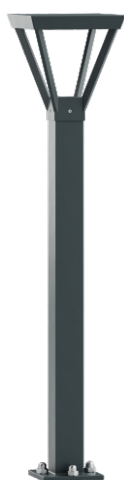

ELMARCO
ŚWIATŁO W DOBREJ FORMIE

ELMARCO Technika Świetlna Sp. z o.o. Sp. K.
Ul. Krzemowa 7, 81-577 Gdynia,
tel. (58) 552 84 27

Lampa Ogrodowa WALIA 1,2

OPTYKA

„S”

OPIS SZCZEGÓŁOWY

INDEX	NAZWA NAME	WYMIARY / DIMENSIONS (cm)		ŹRÓDŁO ŚWIATŁA / SOURCE OF LIGHT			OPRAWA / FIXTURE			FUNDAMENT FOUNDATION
		H/h ₁	S/C	W	lm	lm / W	W	lm	lm / W	
172-00.-000188	WALIA IO 1,2	120/115/-	8x8/25	6,5	1200	190	8	1000	124	FBO-50/9

Dane dla: Ra > 80, 4000K, 700mA. Źródło światła i osprzęt sterujący zintegrowany, wymiana tylko przez serwis producenta.

OPIS PRODUKTU

Uniwersalna latarnia zbudowana z aluminiowej kolumny o kwadratowym przekroju, na której umieszczona jest oprawa w kształcie odwróconego ostrostupa. W górnej części stanowiącej pokrywę umieszczone jest źródło światła LED (szczelne).

WYSOKOŚĆ: 1,2 m

DANE TECHNICZNE

Napięcie	230 V
Moc źródła / oprawy	Zalecane: Zintegrowane 8 W/1000 lm
Żywotność	70.000 h LB 80/20
Optyka	S
Temp. otoczenia	-30 ÷ +45
Barwa	4000 3000 *
Stopień ochrony	IP65
Klasa ochronności	I II *
CE	Tak

*wybór

DANE MECHANICZNE

Fundament	FBO-50/9										
Materiał kolumny/korpus	Aluminium										
Klosz	-										
Kolor metalu	<table border="0"> <tr> <td></td> <td>Biały 9003</td> </tr> <tr> <td></td> <td>Szary 7043</td> </tr> <tr> <td></td> <td>Grafitowy 7016</td> </tr> <tr> <td></td> <td>Czarny 9005</td> </tr> <tr> <td colspan="2" style="text-align: center;">RAL*</td> </tr> </table>		Biały 9003		Szary 7043		Grafitowy 7016		Czarny 9005	RAL*	
	Biały 9003										
	Szary 7043										
	Grafitowy 7016										
	Czarny 9005										
RAL*											