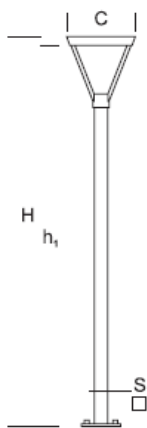

ELMARCO
ŚWIATŁO W DOBREJ FORMIE

ELMARCO Technika Świetlna Sp. z o.o. Sp. K.
Ul. Krzemowa 7, 81-577 Gdynia,
tel. (58) 552 84 27

Lampa Ogrodowa WALIA 1,2

OPTYKA

„S”

OPIS SZCZEGÓŁOWY

INDEX	NAZWA NAME	WYMIARY / DIMENSIONS (cm)		ŹRÓDŁO ŚWIATŁA / SOURCE OF LIGHT			OPRAWA / FIXTURE			FUNDAMENT FOUNDATION
		H/h ₁	S/C	W	lm	lm / W	W	lm	lm / W	
172-00.-000188	WALIA IO 1,2	120/115/-	8x8/25	6,5	1200	190	8	1000	124	FBO-50/9

Dane dla: Ra > 80, 4000K, 700mA. Źródło światła i osprzęt sterujący zintegrowany, wymiana tylko przez serwis producenta.

OPIS PRODUKTU

Uniwersalna latarnia zbudowana z aluminiowej kolumny o kwadratowym przekroju, na której umieszczona jest oprawa w kształcie odwróconego ostrostupa. W górnej części stanowiącej pokrywę umieszczone jest źródło światła LED (szczelne).

WYSOKOŚĆ: 1,2 m

DANE TECHNICZNE

Napięcie	230 V
Moc źródła / oprawy	Zalecane: Zintegrowane 8 W/1000 lm
Żywotność	70.000 h LB 80/20
Optyka	S
Temp. otoczenia	-30 ÷ +45
Barwa	4000 3000 *
Stopień ochrony	IP65
Klasa ochronności	I II *
CE	Tak

*wybór

DANE MECHANICZNE

Fundament	FBO-50/9										
Materiał kolumny/korpus	Aluminium										
Klosz	-										
Kolor metalu	<table border="0"> <tr> <td></td> <td>Biały 9003</td> </tr> <tr> <td></td> <td>Szary 7043</td> </tr> <tr> <td></td> <td>Grafitowy 7016</td> </tr> <tr> <td></td> <td>Czarny 9005</td> </tr> <tr> <td colspan="2" style="text-align: center;">RAL*</td> </tr> </table>		Biały 9003		Szary 7043		Grafitowy 7016		Czarny 9005	RAL*	
	Biały 9003										
	Szary 7043										
	Grafitowy 7016										
	Czarny 9005										
RAL*											