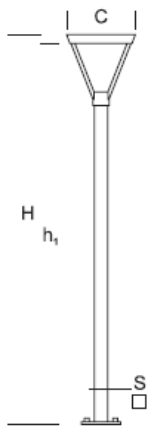

Lampa Ogrodowa WALIA 1,2

OPTYKA

„S”

OPIS SZCZEGÓŁOWY

INDEX	NAZWA NAME	WYMIARY / DIMENSIONS (cm)		ŹRÓDŁO ŚWIATŁA / SOURCE OF LIGHT			OPRAWA / FIXTURE			FUNDAMENT FOUNDATION
		H/h ₁	S/C	W	lm	lm / W	W	lm	lm / W	
172-00.-000188	WALIA 1,2	120/115/-	8x8/25	6,5	1248	192	8	1000	124	FBK-60/12,5

Dane dla: Ra > 80, 4000K, 700mA. Źródło światła i osprzęt sterujący zintegrowany, wymiana tylko przez serwis producenta.

OPIS PRODUKTU

Uniwersalna latarnia zbudowana z aluminiowej kolumny o kwadratowym przekroju, na której umieszczona jest oprawa w kształcie odwróconego ostrostupa. W górnej części stanowiącej pokrywę umieszczone jest źródło światła LED (szczelne).

WYSOKOŚĆ: 1,2 m

DANE TECHNICZNE

Napięcie	230 V
Moc źródła / oprawy	Zalecane: Zintegrowane 8 W/1000 lm
Żywotność	80.000 h LB 80/20
Optyka	S
Temp. otoczenia	-30 ÷ +45
Barwa	4000 3000 *
Stopień ochrony	IP66
Klasa ochronności	I II *
CE	Tak

*wybór

DANE MECHANICZNE

Fundament	FBK-60/12,5
Materiał kolumny/korpus	Aluminium
Klosz	-
Kolor metalu	<div style="display: flex; align-items: center;"> <div style="width: 20px; height: 20px; background-color: #e0e0e0; margin-right: 5px;"></div> Białe 9003 <div style="width: 20px; height: 20px; background-color: #808080; margin-right: 5px; margin-top: 5px;"></div> Szary 7043 <div style="width: 20px; height: 20px; background-color: #404040; margin-right: 5px; margin-top: 5px;"></div> Grafitowy 7016 <div style="width: 20px; height: 20px; background-color: #202020; margin-right: 5px; margin-top: 5px;"></div> Czarny 9005 <div style="margin-left: 10px; border: 1px solid black; padding: 2px;">RAL*</div> </div>