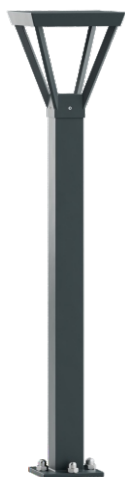

Lampa Ogrodowa WALIA 1,2

OPTYKA

„S”

OPIS SZCZEGÓŁOWY

INDEX	NAZWA NAME	WYMIARY / DIMENSIONS (cm)		ŹRÓDŁO ŚWIATŁA / SOURCE OF LIGHT			OPRAWA / FIXTURE			FUNDAMENT FOUNDATION
		H/h ₁	S/C	W	lm	lm / W	W	lm	lm / W	
172-00.-000188	WALIA 1,2	120/115/-	8x8/25	6,5	1248	192	8	1000	124	FBK-60/12,5

Dane dla: Ra > 80, 4000K, 700mA. Źródło światła i osprzęt sterujący zintegrowany, wymiana tylko przez serwis producenta.

OPIS PRODUKTU

Uniwersalna latarnia zbudowana z aluminiowej kolumny o kwadratowym przekroju, na której umieszczona jest oprawa w kształcie odwróconego ostrostupa. W górnej części stanowiącej pokrywę umieszczone jest źródło światła LED (szczelne).

WYSOKOŚĆ: 1,2 m

DANE TECHNICZNE

Napięcie	230 V
Moc źródła / oprawy	Zalecane: Zintegrowane 8 W/1000 lm
Żywotność	80.000 h LB 80/20
Optyka	S
Temp. otoczenia	-30 ÷ +45
Barwa	4000 3000 *
Stopień ochrony	IP66
Klasa ochronności	I II *
CE	Tak

*wybór

DANE MECHANICZNE

Fundament	FBK-60/12,5
Materiał kolumny/korpus	Aluminium
Klosz	-
Kolor metalu	<div style="display: flex; align-items: center;"> <div style="width: 20px; height: 20px; background-color: #e0e0e0; margin-right: 5px;"></div> Białe 9003 <div style="width: 20px; height: 20px; background-color: #808080; margin-right: 5px; margin-top: 5px;"></div> Szary 7043 <div style="width: 20px; height: 20px; background-color: #404040; margin-right: 5px; margin-top: 5px;"></div> Grafitowy 7016 <div style="width: 20px; height: 20px; background-color: #202020; margin-right: 5px; margin-top: 5px;"></div> Czarny 9005 <div style="margin-left: 10px; border: 1px solid black; padding: 2px;">RAL*</div> </div>