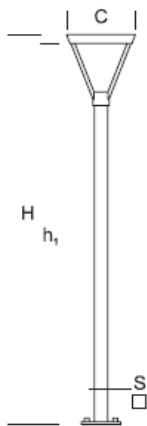

ELMARCO
ŚWIATŁO W DOBREJ FORMIE

ELMARCO Technika Świetlna Sp. z o.o. Sp. K.
Ul. Krzemowa 7, 81-577 Gdynia,
tel. (58) 552 84 27

Latarnia Parkowa WALIA D 3,5 AS

OPTYKA

„AS”

OPIS SZCZEGÓŁOWY

INDEX	NAZWA NAME	WYMIARY / DIMENSIONS (cm)		ŹRÓDŁO ŚWIATŁA / SOURCE OF LIGHT			OPRAWA / FIXTURE			FUNDAMENT FOUNDATION
		H/h ₁	S/C	W	lm	lm / W	W	lm	lm / W	
190-1111-300039	WALIA D LP 3,5 AS	350/345/-	10x10/47	32	5760	180	36	4900	136	FBK-90/18

Dane dla: Ra > 80, 4000K, 700mA. Źródło światła i osprzęt sterujący zintegrowany, wymiana tylko przez serwis producenta.

OPIS PRODUKTU

Uniwersalna latarnia zbudowana z aluminiowej kolumny o kwadratowym przekroju z elementami drewnianymi, na której umieszczona jest oprawa w kształcie odwróconego ostrostupa. W górnej części stanowiącej pokrywę umieszczone jest źródło światła LED (szczelne).

WYSOKOŚĆ: 3,5 m

DANE TECHNICZNE

Napięcie	230 V
Moc źródła / oprawy	Zalecane: Zintegrowane 36 W/4900 lm
Żywotność	80.000 h LB 80/20
Optyka	AS
Temp. otoczenia	-30 ÷ +45
Barwa	4000 3000 *
Stopień ochrony	IP66
Klasa ochronności	I II *
CE	Tak

*wybór

DANE MECHANICZNE

Fundament	FBK-90/18										
Materiał kolumny/korpus	Aluminium/drewno										
Klosz	-										
Kolor metalu	<table border="0"> <tr><td></td><td>Biały 9003</td></tr> <tr><td></td><td>Szary 7043</td></tr> <tr><td></td><td>Grafitowy 7016</td></tr> <tr><td></td><td>Czarny 9005</td></tr> <tr><td>RAL *</td><td></td></tr> </table>		Biały 9003		Szary 7043		Grafitowy 7016		Czarny 9005	RAL *	
	Biały 9003										
	Szary 7043										
	Grafitowy 7016										
	Czarny 9005										
RAL *											
Kolor drewna	<table border="0"> <tr><td></td><td>Jasny</td></tr> <tr><td></td><td>Ciemny</td></tr> </table>		Jasny		Ciemny						
	Jasny										
	Ciemny										