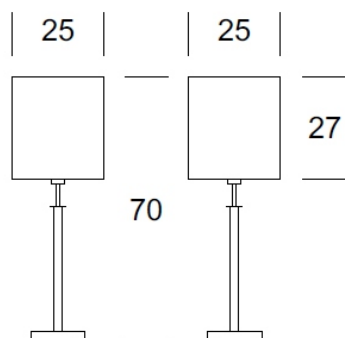

ELMARCO
ŚWIATŁO W DOBREJ FORMIE

ELMARCO Technika Świetlna Sp. z o.o. Sp. K.
Ul. Krzemowa 7, 81-577 Gdynia,
tel. (58) 552 84 27

LAMPA GABINETOWA VES