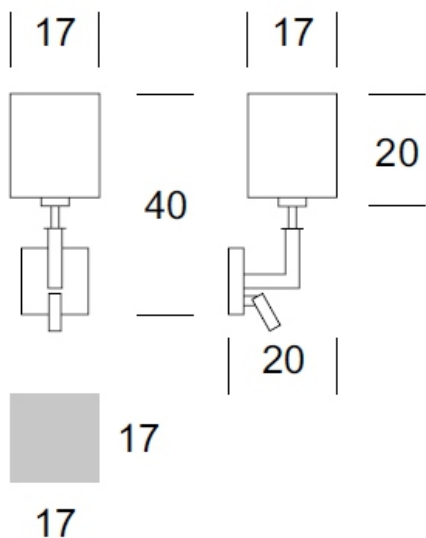

KINKIET VES LED LILU

Dane oprawy

Zalecane źródła światła

OPIS PRODUKTU

Seria lamp VES to proste w formie i eleganckie oprawy, które znajdują zastosowanie w nowoczesnych wnętrzach hotelowych i mieszkalnych. Metalowy korpus lampy to połączenie gładkich części w kolorze inox z czarnym metalem o lekko chropowatej powierzchni. Takie zestawienie zapewnia niepowtarzalny wzór tych lamp. Kolor abażura do wyboru.

DANE TECHNICZNE

Liczba źródeł światła	2
Napięcie	230 V
Źródło światła	Zalecane: 1x E-27 + 1,2 W LED (incl.)
Optyka	S
Barwa	-
Klasa ochrony - wybór	I
Stopień ochronności	IP20
CE ∇ \oplus	Tak
Montaż	Do ściany